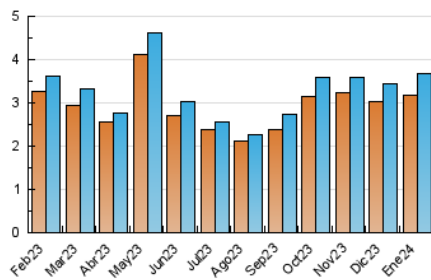

4.3 Per mesos

N. únics / Visites (x 1000)