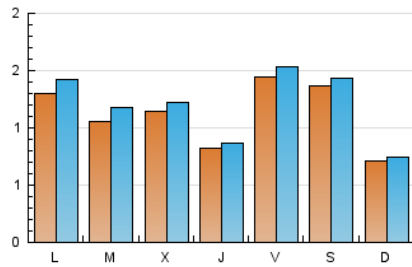

4. Gràfiques (Nacional i Internacional)

4.1 Per dia de la setmana (promig)

N. únics / Visites (x 100)