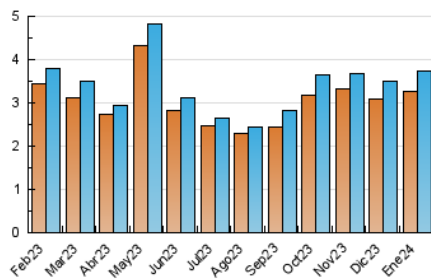

4.3 Per mesos

N. únics / Visites (x 1000)