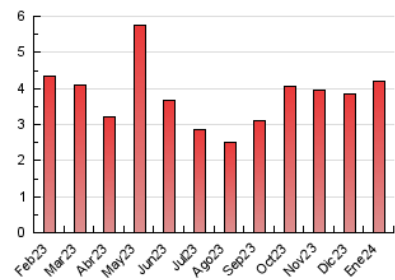

Pàgines (x 1000)