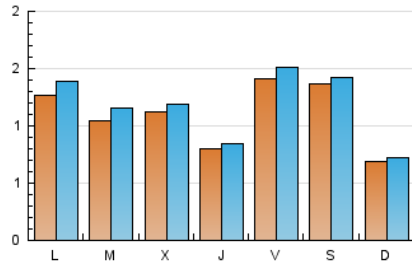

4. Gràfiques (Nacional)

4.1 Per dia de la setmana (promig)

N. únics / Visites (x 100)