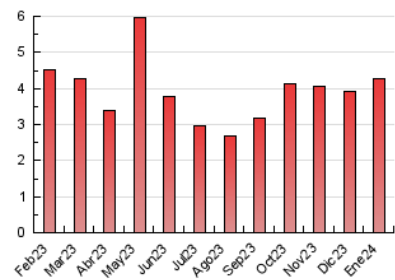

Pàgines (x 1000)