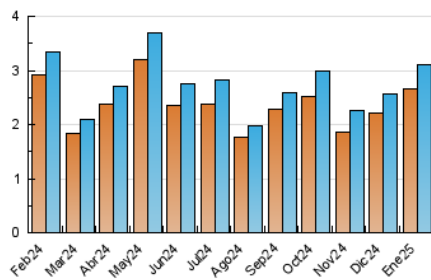

4.3 Per mesos

N. únics / Visites (x 1000)