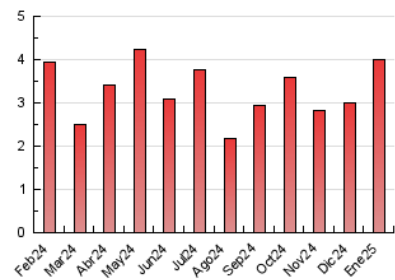

Pàgines (x 1000)