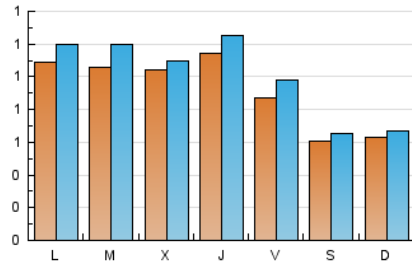

4. Gràfiques (Nacional)

4.1 Per dia de la setmana (promig)

N. únics / Visites (x 100)