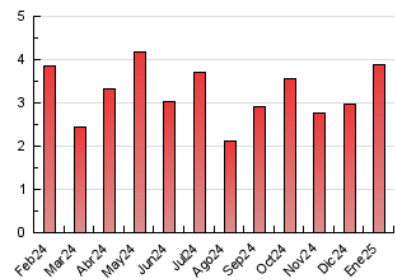

Pàgines (x 1000)