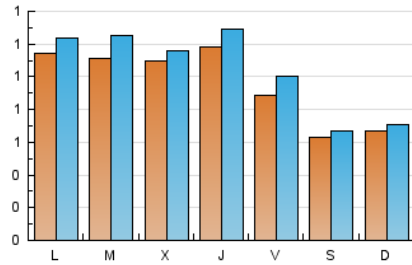

4. Gràfiques (Nacional i Internacional)

4.1 Per dia de la setmana (promig)

N. únics / Visites (x 100)