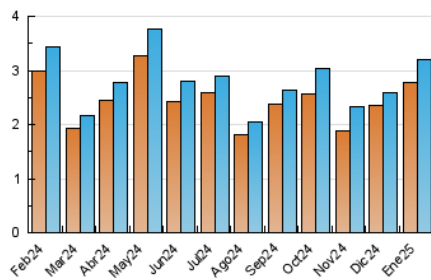

4.3 Per mesos

N. únics / Visites (x 1000)