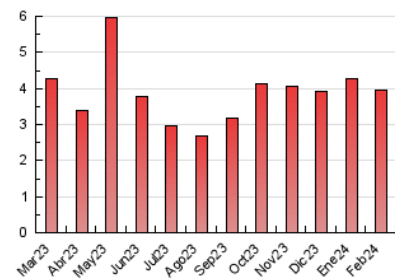

Pàgines (x 1000)