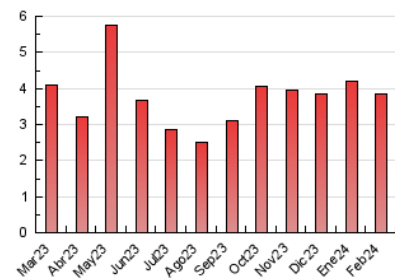

Pàgines (x 1000)