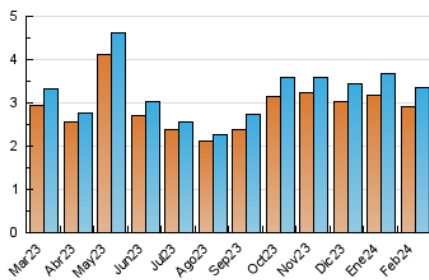

4.3 Per mesos

N. únics / Visites (x 1000)