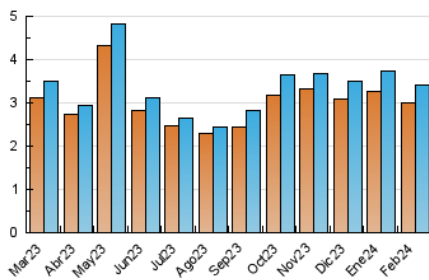

4.3 Per mesos

N. únics / Visites (x 1000)