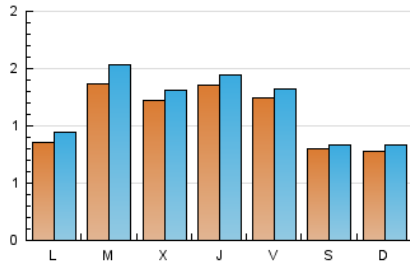

4. Gràfiques (Nacional i Internacional)

4.1 Per dia de la setmana (promig)

N. únics / Visites (x 100)