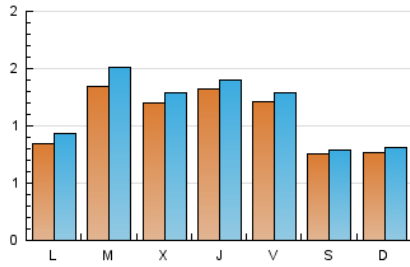

4. Gràfiques (Nacional)

4.1 Per dia de la setmana (promig)

N. únics / Visites (x 100)