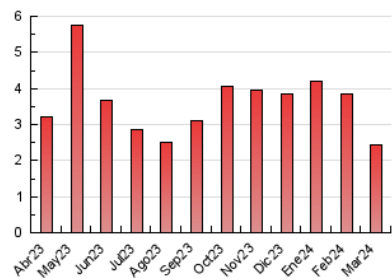

Pàgines (x 1000)