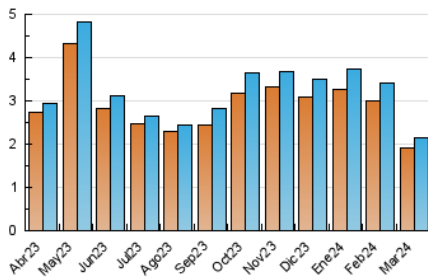

4.3 Per mesos

N. únics / Visites (x 1000)