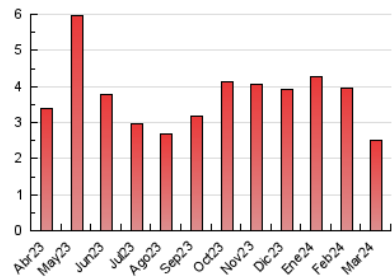

Pàgines (x 1000)