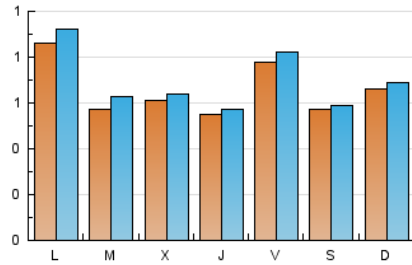

4. Gràfiques (Nacional i Internacional)

4.1 Per dia de la setmana (promig)

N. únics / Visites (x 100)