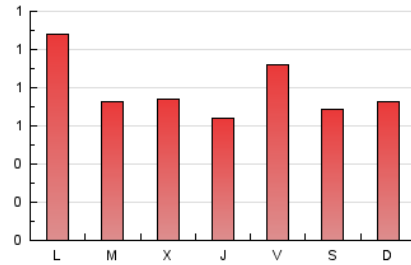

Pàgines (x 100)