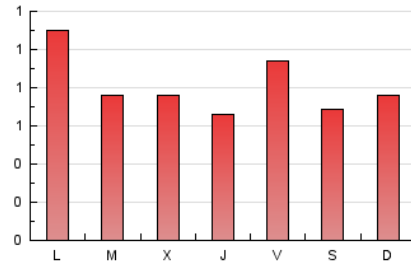

Pàgines (x 100)