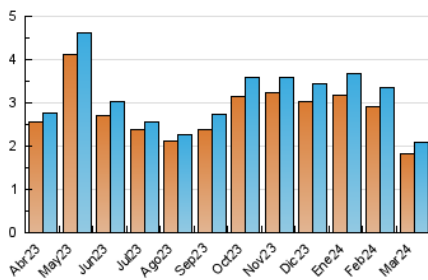

4.3 Per mesos

N. únics / Visites (x 1000)