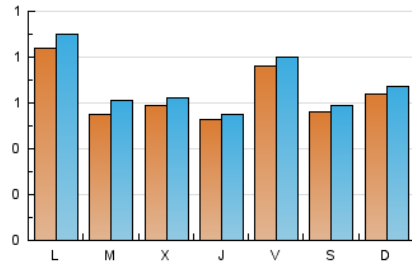

4. Gràfiques (Nacional)

4.1 Per dia de la setmana (promig)

N. únics / Visites (x 100)