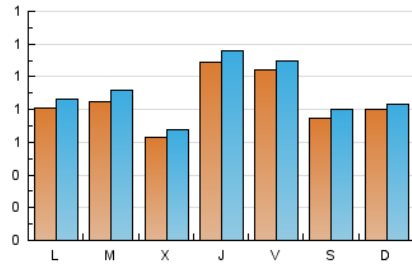

4. Gràfiques (Nacional)

4.1 Per dia de la setmana (promig)

N. únics / Visites (x 100)