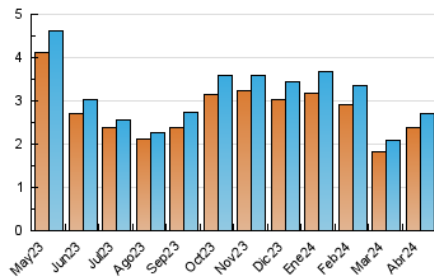

4.3 Per mesos

N. únics / Visites (x 1000)