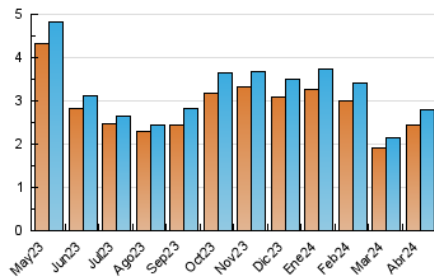

4.3 Per mesos

N. únics / Visites (x 1000)