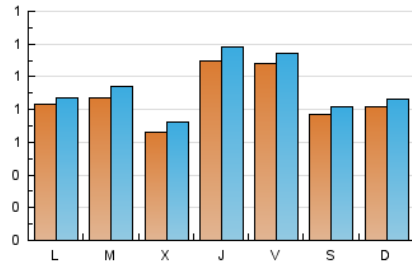

4. Gràfiques (Nacional i Internacional)

4.1 Per dia de la setmana (promig)

N. únics / Visites (x 100)