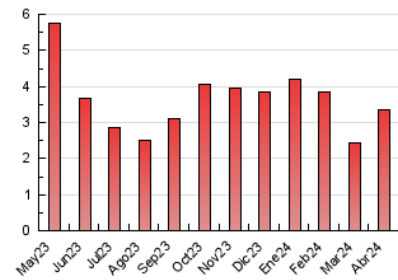

Pàgines (x 1000)