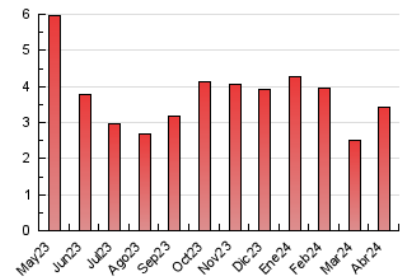

Pàgines (x 1000)