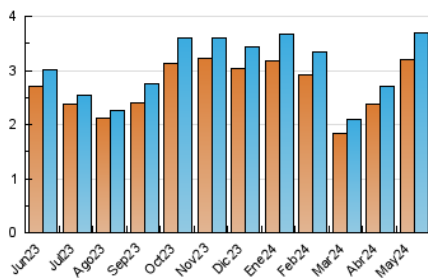

4.3 Per mesos

N. únics / Visites (x 1000)