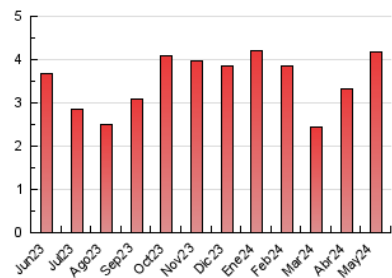

Pàgines (x 1000)