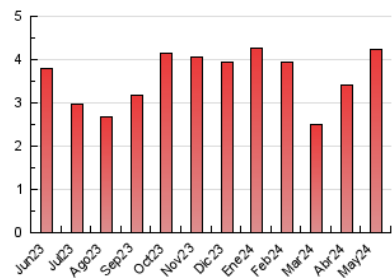

Pàgines (x 1000)