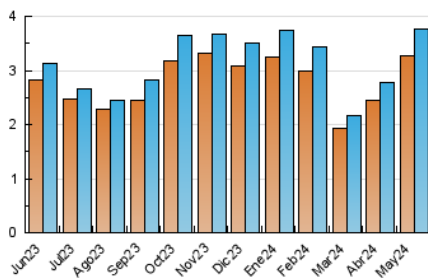

4.3 Per mesos

N. únics / Visites (x 1000)