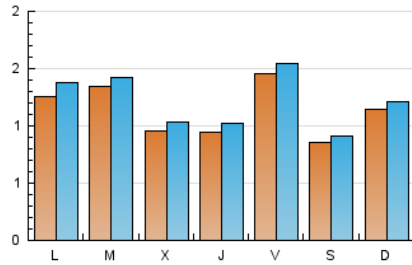

4. Gràfiques (Nacional i Internacional)

4.1 Per dia de la setmana (promig)

N. únics / Visites (x 100)