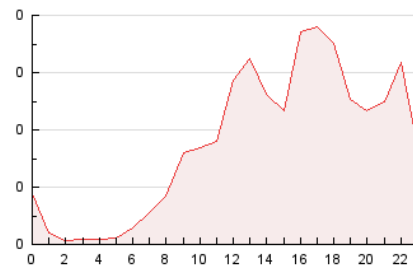

2. Seccions (Nacional i Internacional)

	PÀGINES	%
HOME	990	23.29 %
RESTA	3.260	76.71 %

3. Per dia del mes (Nacional i Internacional)

Dia	N. únics	Visites	Pàgines	Dia	N. únics	Visites	Pàgines	Dia	N. únics	Visites	Pàgines
1	62	64	61	11	178	189	211	21	122	131	140
2	61	70	81	12	293	309	340	22	129	138	163
3	173	190	223	13	185	206	245	23	102	116	129
4	68	72	74	14	207	219	229	24	49	51	63
5	49	51	51	15	135	146	177	25	44	49	62
6	160	174	214	16	96	105	112	26	61	67	80
7	123	128	163	17	66	68	81	27	75	84	101
8	78	86	97	18	52	54	55	28	82	90	97
9	89	93	117	19	55	58	59	29	76	79	87
10	319	337	357	20	85	89	97	30	121	126	132
								31	123	130	152

4. Gràfiques (Nacional i Internacional)

4.1 Per dia de la setmana (promig)

N. únics / Visites (x 100)

Pàgines (x 100)

4.2 Per franja horària (promig)

Visites_ (x 1000)

Pàgines (x 1000)

4.3 Per mesos