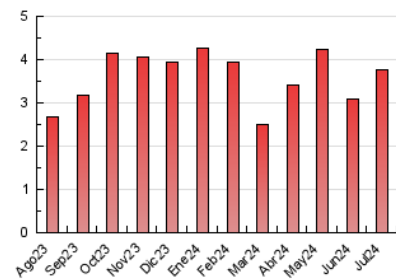

Pàgines (x 1000)