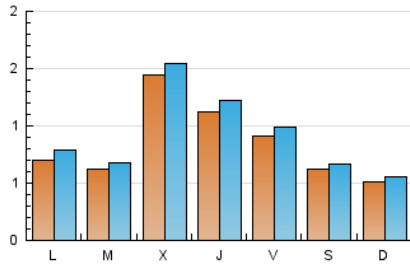

4. Gràfiques (Nacional i Internacional)

4.1 Per dia de la setmana (promig)

N. únics / Visites (x 100)