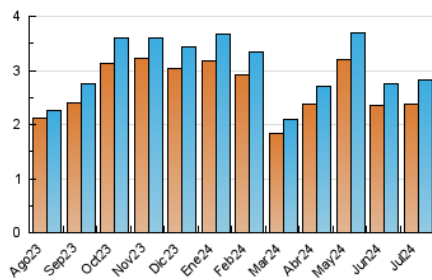

4.3 Per mesos

N. únics / Visites (x 1000)