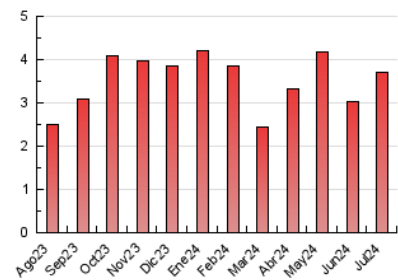

Pàgines (x 1000)