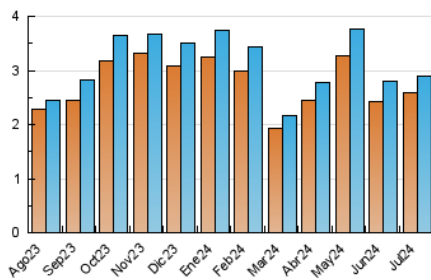

4.3 Per mesos

N. únics / Visites (x 1000)