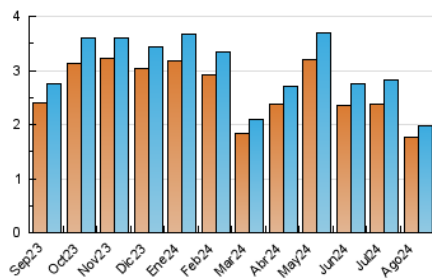

#### 3. Per dia del mes (Nacional)

Dia	N. únics	Visites	Pàgines	Dia	N. únics	Visites	Pàgines	Dia	N. únics	Visites	Pàgines
1	97	105	124	11	80	83	84	21	106	110	113
2	95	108	117	12	57	60	66	22	50	52	55
3	46	47	47	13	44	49	53	23	42	47	47
4	60	62	62	14	73	76	86	24	24	29	27
5	38	39	46	15	39	40	43	25	24	25	25
6	73	80	91	16	20	21	20	26	77	88	95
7	95	96	106	17	27	29	35	27	-	-	-
8	191	210	217	18	21	23	23	28	62	67	69
9	95	102	104	19	45	48	57	29	40	43	57
10	89	92	89	20	35	37	36	30	71	74	76
								31	40	42	46

#### 4.1 Per dia de la setmana (promig)

N. únics / Visites (x 100)

Pàgines (x 100)

#### 4.2 Per franja horària (promig)

Visites\_ (x 1000)

Pàgines (x 1000)

#### 4.3 Per mesos

N. únics / Visites (x 1000)

Pàgines (x 1000)