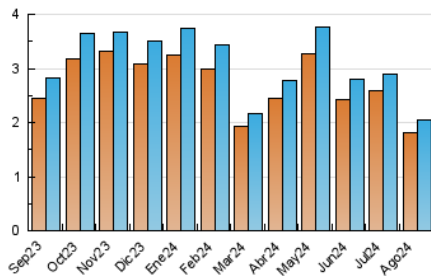

#### 4.2 Per franja horària (promig)

Visites\_ (x 1000)

Pàgines (x 1000)

#### 4.3 Per mesos

N. únics / Visites (x 1000)

Pàgines (x 1000)