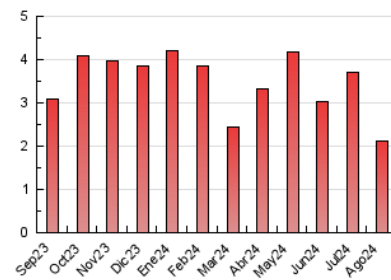

#### 4.1 Per dia de la setmana (promig)

N. únics / Visites (x 100)

Pàgines (x 100)

#### 4.2 Per franja horària (promig)

Visites\_ (x 1000)

Pàgines (x 1000)

#### 4.3 Per mesos

N. únics / Visites (x 1000)

Pàgines (x 1000)