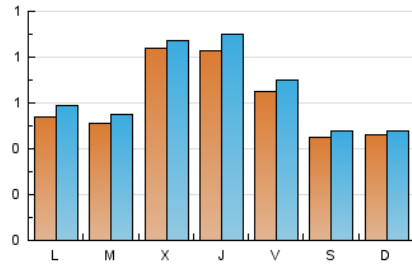

4. Gràfiques (Nacional)

4.1 Per dia de la setmana (promig)

N. únics / Visites (x 100)