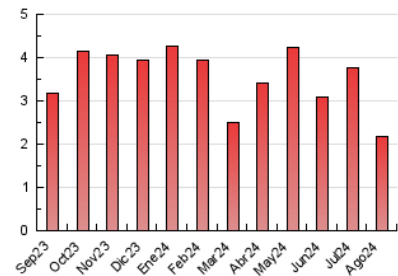

#### 4.2 Per franja horària (promig)

Visites\_ (x 1000)

Pàgines (x 1000)

#### 4.3 Per mesos

N. únics / Visites (x 1000)

Pàgines (x 1000)