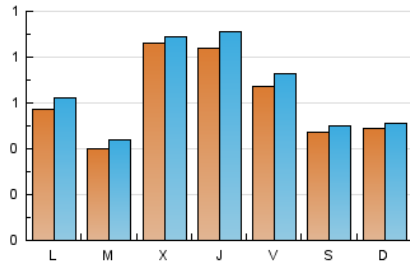

4. Gràfiques (Nacional i Internacional)

4.1 Per dia de la setmana (promig)

N. únics / Visites (x 100)