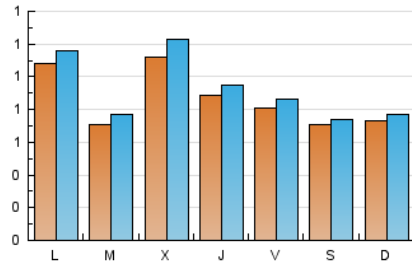

4. Gràfiques (Nacional)

4.1 Per dia de la setmana (promig)

N. únics / Visites (x 100)