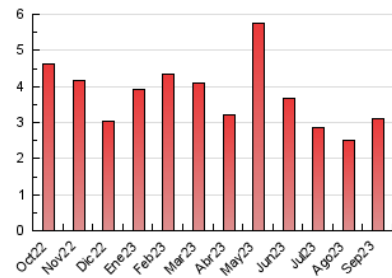

##### 4.2 Per franja horària (promig)

Visites\_ (x 1000)

Pàgines (x 1000)

##### 4.3 Per mesos

N. únics / Visites (x 1000)

Pàgines (x 1000)