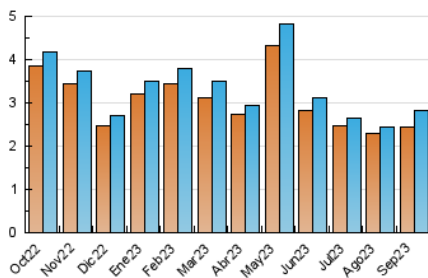

##### 4.2 Per franja horària (promig)

Visites\_ (x 1000)

Pàgines (x 1000)

##### 4.3 Per mesos

N. únics / Visites (x 1000)

Pàgines (x 1000)