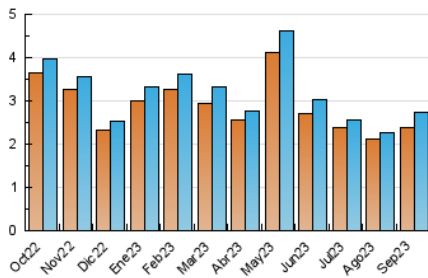

##### 4.1 Per dia de la setmana (promig)

N. únics / Visites (x 100)

Pàgines (x 100)

##### 4.2 Per franja horària (promig)

Visites\_ (x 1000)

Pàgines (x 1000)

##### 4.3 Per mesos

N. únics / Visites (x 1000)

Pàgines (x 1000)