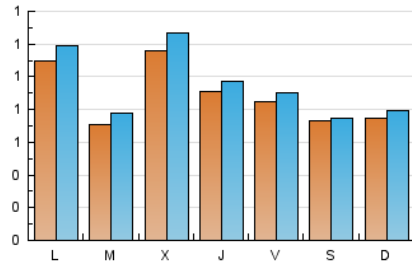

4. Gràfiques (Nacional i Internacional)

4.1 Per dia de la setmana (promig)

N. únics / Visites (x 100)