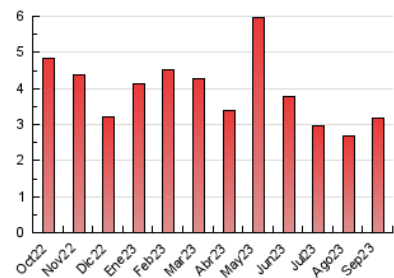

##### 4.2 Per franja horària (promig)

Visites\_ (x 1000)

Pàgines (x 1000)

##### 4.3 Per mesos

N. únics / Visites (x 1000)

Pàgines (x 1000)