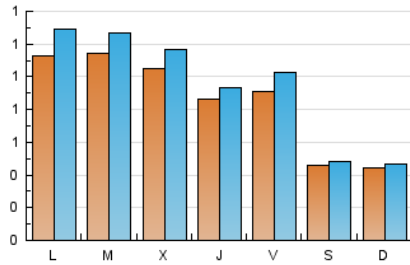

4. Gràfiques (Nacional)

4.1 Per dia de la setmana (promig)

N. únics / Visites (x 100)