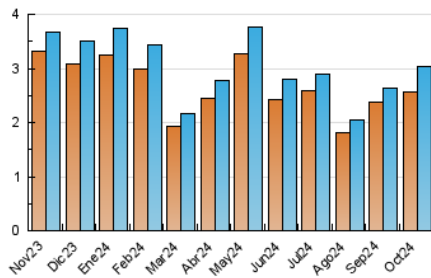

#### 4.2 Per franja horària (promig)

Visites\_ (x 1000)

Pàgines (x 1000)

#### 4.3 Per mesos

N. únics / Visites (x 1000)

Pàgines (x 1000)