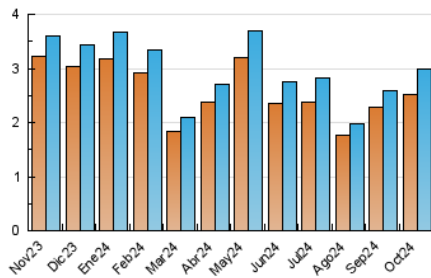

#### 3. Per dia del mes (Nacional)

Dia	N. únics	Visites	Pàgines	Dia	N. únics	Visites	Pàgines	Dia	N. únics	Visites	Pàgines
1	110	121	162	11	113	123	158	21	100	116	164
2	96	102	119	12	44	44	51	22	82	89	122
3	62	65	68	13	57	62	60	23	83	90	106
4	110	124	143	14	158	189	225	24	56	59	91
5	28	29	31	15	247	278	329	25	44	58	89
6	34	40	40	16	186	207	245	26	43	46	47
7	52	63	73	17	107	114	133	27	28	28	31
8	52	63	79	18	97	106	118	28	143	149	153
9	82	102	154	19	69	71	83	29	79	84	93
10	168	186	195	20	56	58	56	30	79	86	92
								31	37	39	44

#### 4.1 Per dia de la setmana (promig)

N. únics / Visites (x 100)

Pàgines (x 100)

#### 4.2 Per franja horària (promig)

Visites\_ (x 1000)

Pàgines (x 1000)

#### 4.3 Per mesos

N. únics / Visites (x 1000)

Pàgines (x 1000)