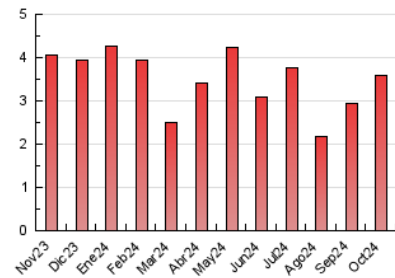

#### 4.2 Per franja horària (promig)

Visites\_ (x 1000)

Pàgines (x 1000)

#### 4.3 Per mesos

N. únics / Visites (x 1000)

Pàgines (x 1000)