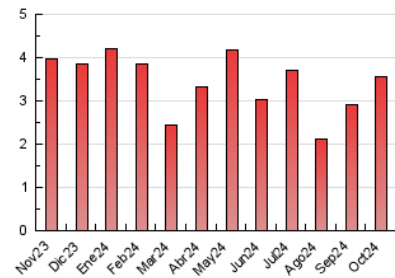

#### 4.1 Per dia de la setmana (promig)

N. únics / Visites (x 100)

Pàgines (x 100)

#### 4.2 Per franja horària (promig)

Visites\_ (x 1000)

Pàgines (x 1000)

#### 4.3 Per mesos

N. únics / Visites (x 1000)

Pàgines (x 1000)