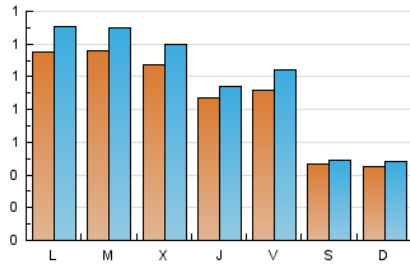

4. Gràfiques (Nacional i Internacional)

4.1 Per dia de la setmana (promig)

N. únics / Visites (x 100)