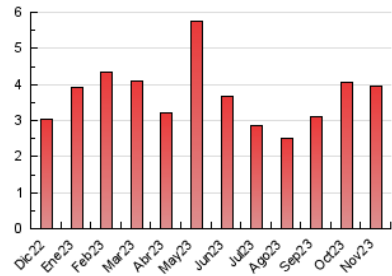

Pàgines (x 1000)