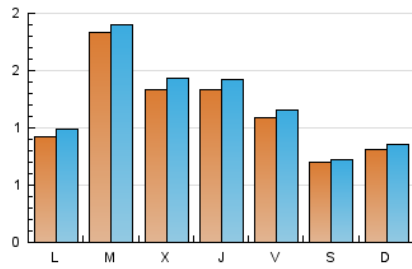

4. Gràfiques (Nacional i Internacional)

4.1 Per dia de la setmana (promig)

N. únics / Visites (x 100)