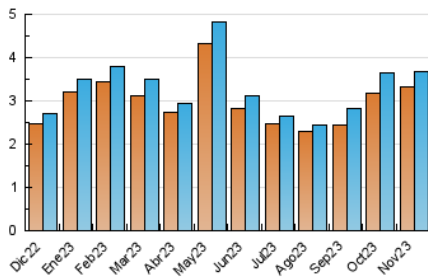

4.2 Per franja horària (promig)

Visites__ (x 1000)

Pàgines (x 1000)

4.3 Per mesos

N. únics / Visites (x 1000)