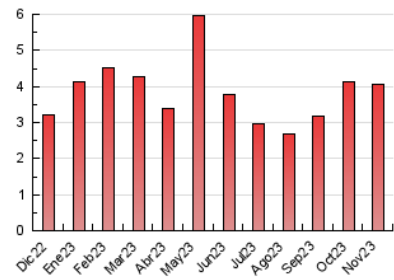

Pàgines (x 1000)