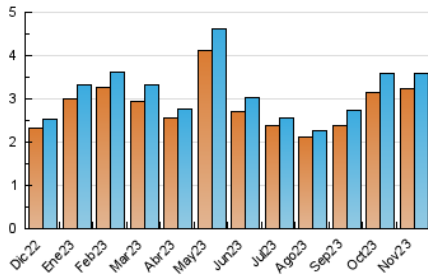

4.2 Per franja horària (promig)

Visites__ (x 1000)

Pàgines (x 1000)

4.3 Per mesos

N. únics / Visites (x 1000)