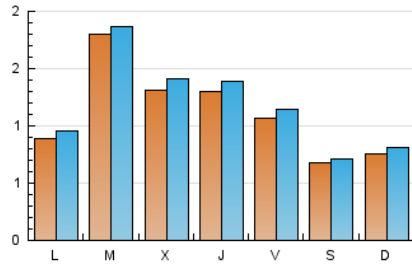

4. Gràfiques (Nacional)

4.1 Per dia de la setmana (promig)

N. únics / Visites (x 100)