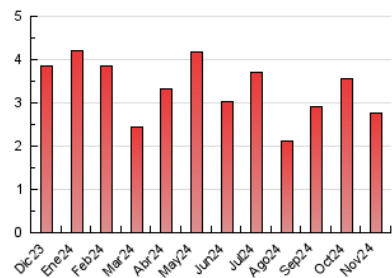

Pàgines (x 1000)