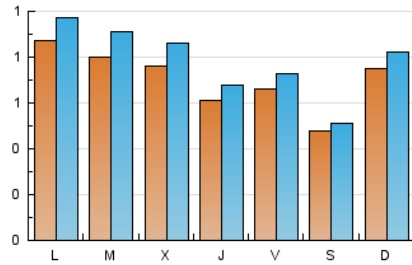

4. Gràfiques (Nacional i Internacional)

4.1 Per dia de la setmana (promig)

N. únics / Visites (x 100)