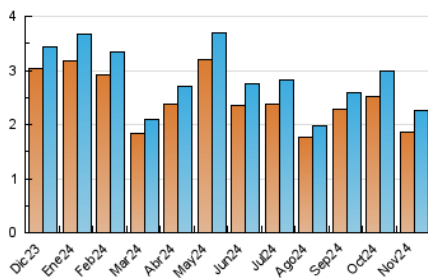

4.3 Per mesos

N. únics / Visites (x 1000)