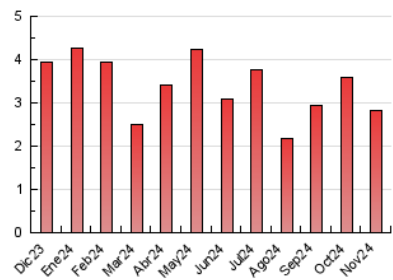

Pàgines (x 1000)