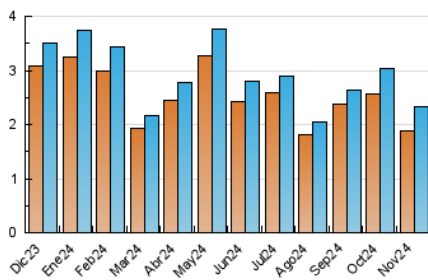

4.3 Per mesos

N. únics / Visites (x 1000)