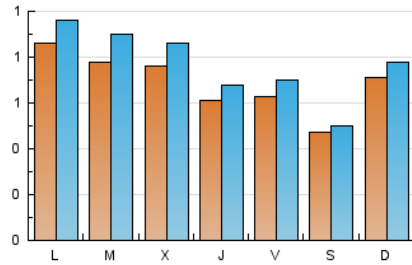

4. Gràfiques (Nacional)

4.1 Per dia de la setmana (promig)

N. únics / Visites (x 100)