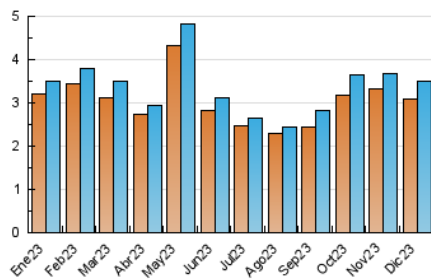

4.3 Per mesos

N. únics / Visites (x 1000)