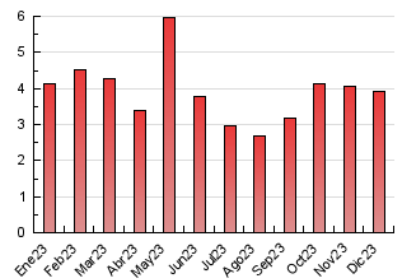

Pàgines (x 1000)