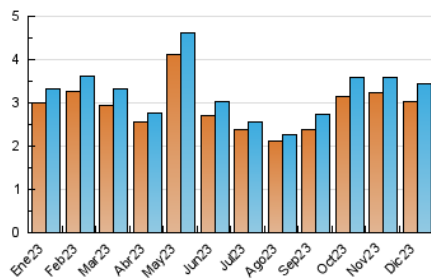

4.3 Per mesos

N. únics / Visites (x 1000)