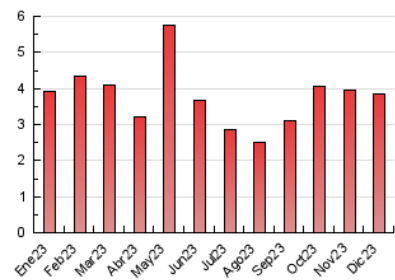

Pàgines (x 1000)