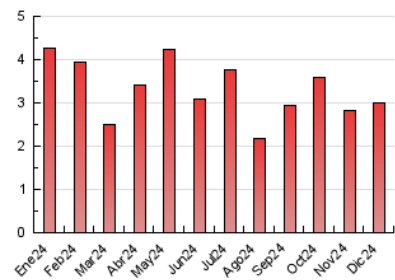

Pàgines (x 1000)