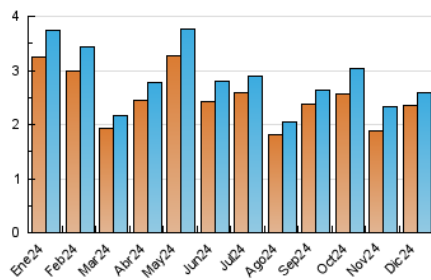

4.3 Per mesos

N. únics / Visites (x 1000)