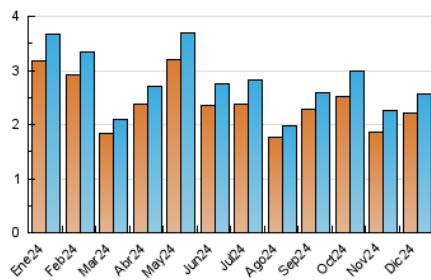

4.3 Per mesos

N. únics / Visites (x 1000)