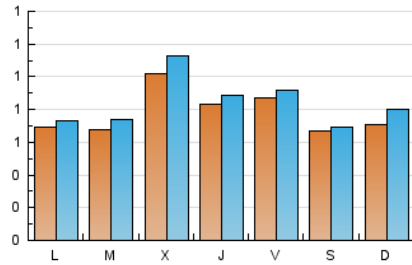

4. Gràfiques (Nacional i Internacional)

4.1 Per dia de la setmana (promig)

N. únics / Visites (x 100)