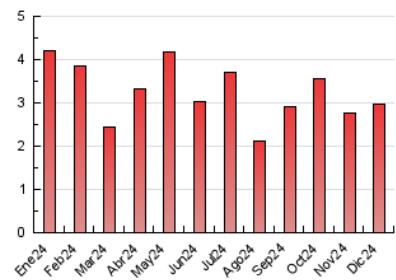

Pàgines (x 1000)