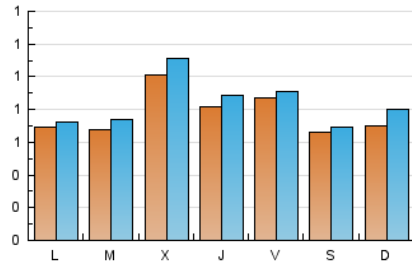

4. Gràfiques (Nacional)

4.1 Per dia de la setmana (promig)

N. únics / Visites (x 100)