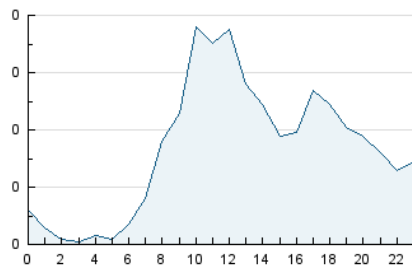

2. Seccions (Nacional i Internacional)

	PÀGINES	%
HOME	191	18.62 %
RESTA	835	81.38 %

3. Per dia del mes (Nacional i Internacional)

Dia	N. únics	Visites	Pàgines	Dia	N. únics	Visites	Pàgines	Dia	N. únics	Visites	Pàgines
1	4	5	8	11	13	13	19	21	30	37	46
2	12	17	25	12	12	14	20	22	22	30	39
3	13	17	25	13	20	27	43	23	44	70	98
4	6	7	7	14	31	38	53	24	30	34	39
5	6	8	7	15	21	25	32	25	6	6	6
6	10	13	23	16	23	27	43	26	12	16	17
7	19	21	40	17	16	18	31	27	66	82	106
8	17	18	17	18	8	8	9	28	41	50	56
9	23	27	28	19	7	7	14	29	25	30	41
10	14	17	18	20	23	28	54	30	34	37	42
								31	17	19	20

4. Gràfiques (Nacional i Internacional)

4.1 Per dia de la setmana (promig)

N. únics / Visites (x 100)

Pàgines (x 100)

4.2 Per franja horària (promig)

Visites_ (x 1000)

Pàgines (x 1000)

4.3 Per mesos