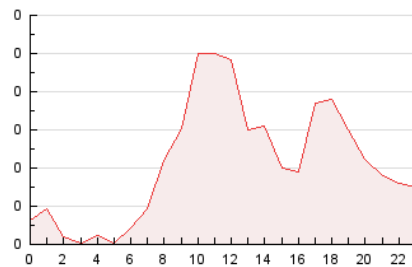

2. Seccions (Nacional i Internacional)

	PÀGINES	%
HOME	191	18.62 %
RESTA	835	81.38 %

3. Per dia del mes (Nacional i Internacional)

Dia	N. únics	Visites	Pàgines	Dia	N. únics	Visites	Pàgines	Dia	N. únics	Visites	Pàgines
1	4	5	8	11	13	13	19	21	30	37	46
2	12	17	25	12	12	14	20	22	22	30	39
3	13	17	25	13	20	27	43	23	44	70	98
4	6	7	7	14	31	38	53	24	30	34	39
5	6	8	7	15	21	25	32	25	6	6	6
6	10	13	23	16	23	27	43	26	12	16	17
7	19	21	40	17	16	18	31	27	66	82	106
8	17	18	17	18	8	8	9	28	41	50	56
9	23	27	28	19	7	7	14	29	25	30	41
10	14	17	18	20	23	28	54	30	34	37	42
								31	17	19	20

4. Gràfiques (Nacional i Internacional)

4.1 Per dia de la setmana (promig)

N. únics / Visites (x 100)

Pàgines (x 100)

4.2 Per franja horària (promig)

Visites_ (x 1000)

Pàgines (x 1000)

4.3 Per mesos