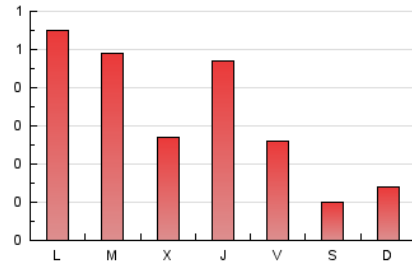

Pàgines (x 100)