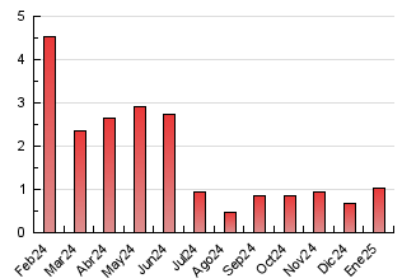

Pàgines (x 1000)