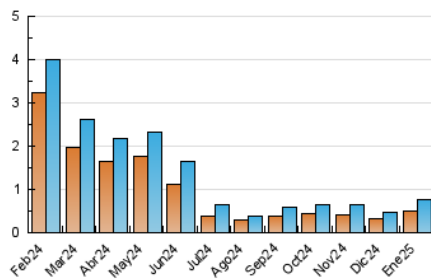

4.3 Per mesos

N. únics / Visites (x 1000)