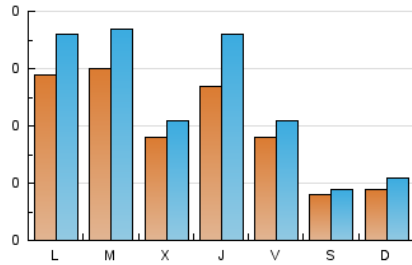

4. Gràfiques (Nacional)

4.1 Per dia de la setmana (promig)

N. únics / Visites (x 100)