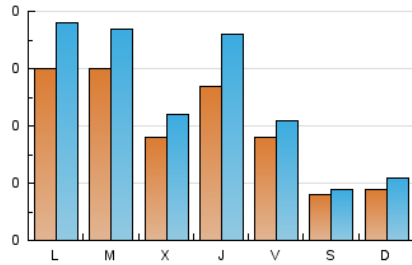

4. Gràfiques (Nacional i Internacional)

4.1 Per dia de la setmana (promig)

N. únics / Visites (x 100)