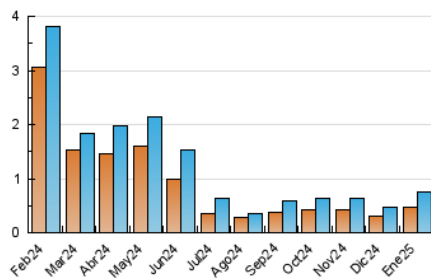

2. Seccions (Nacional)

	PÀGINES	%
HOME	191	18.78 %
RESTA	826	81.22 %

3. Per dia del mes (Nacional)

Dia	N. únics	Visites	Pàgines	Dia	N. únics	Visites	Pàgines	Dia	N. únics	Visites	Pàgines
1	4	5	8	11	13	13	19	21	30	37	46
2	12	17	25	12	12	14	20	22	22	30	39
3	12	16	24	13	19	26	42	23	44	70	98
4	6	7	7	14	31	38	53	24	29	33	38
5	6	8	7	15	21	25	32	25	6	6	6
6	10	13	23	16	23	27	43	26	11	15	16
7	19	21	40	17	16	18	31	27	63	78	102
8	16	17	16	18	8	8	9	28	41	50	56
9	23	27	28	19	7	7	14	29	25	30	41
10	14	17	18	20	23	28	54	30	34	37	42
								31	17	19	20

4. Gràfiques (Nacional)

4.1 Per dia de la setmana (promig)

N. únics / Visites (x 100)

Pàgines (x 100)

4.2 Per franja horària (promig)

Visites_ (x 1000)

Pàgines (x 1000)

4.3 Per mesos

N. únics / Visites (x 1000)

Pàgines (x 1000)

5. Observacions

Este Medio Electrónico de Comunicación ha sido medido por la herramienta Google Analytics de Google (GA4).

6. Definicions bàsiques (Para més informació cal veure Normes Tècniques per al Control dels Mitjans Electrònics de Comunicació)

Visita:

Una seqüència ininterrompuda de pàgines servides a un usuari vàlid. Si aquest usuari no realitza peticions de pàgines en un període de temps (30 min) la següent petició constituirà l'inici d'una nova visita.