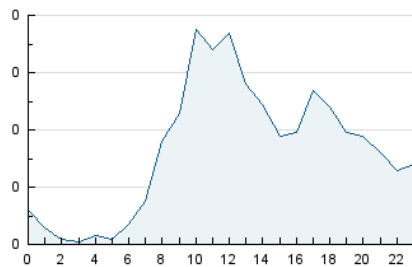

2. Seccions (Nacional)

	PÀGINES	%
HOME	191	18.78 %
RESTA	826	81.22 %

3. Per dia del mes (Nacional)

Dia	N. únics	Visites	Pàgines	Dia	N. únics	Visites	Pàgines	Dia	N. únics	Visites	Pàgines
1	4	5	8	11	13	13	19	21	30	37	46
2	12	17	25	12	12	14	20	22	22	30	39
3	12	16	24	13	19	26	42	23	44	70	98
4	6	7	7	14	31	38	53	24	29	33	38
5	6	8	7	15	21	25	32	25	6	6	6
6	10	13	23	16	23	27	43	26	11	15	16
7	19	21	40	17	16	18	31	27	63	78	102
8	16	17	16	18	8	8	9	28	41	50	56
9	23	27	28	19	7	7	14	29	25	30	41
10	14	17	18	20	23	28	54	30	34	37	42
								31	17	19	20

4. Gràfiques (Nacional)

4.1 Per dia de la setmana (promig)

N. únics / Visites (x 100)

Pàgines (x 100)

4.2 Per franja horària (promig)

Visites_ (x 1000)

Pàgines (x 1000)

4.3 Per mesos