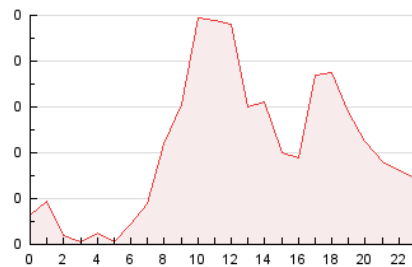

2. Seccions (Nacional)

	PÀGINES	%
HOME	191	18.78 %
RESTA	826	81.22 %

3. Per dia del mes (Nacional)

Dia	N. únics	Visites	Pàgines	Dia	N. únics	Visites	Pàgines	Dia	N. únics	Visites	Pàgines
1	4	5	8	11	13	13	19	21	30	37	46
2	12	17	25	12	12	14	20	22	22	30	39
3	12	16	24	13	19	26	42	23	44	70	98
4	6	7	7	14	31	38	53	24	29	33	38
5	6	8	7	15	21	25	32	25	6	6	6
6	10	13	23	16	23	27	43	26	11	15	16
7	19	21	40	17	16	18	31	27	63	78	102
8	16	17	16	18	8	8	9	28	41	50	56
9	23	27	28	19	7	7	14	29	25	30	41
10	14	17	18	20	23	28	54	30	34	37	42
								31	17	19	20

4. Gràfiques (Nacional)

4.1 Per dia de la setmana (promig)

N. únics / Visites (x 100)

Pàgines (x 100)

4.2 Per franja horària (promig)

Visites_ (x 1000)

Pàgines (x 1000)

4.3 Per mesos