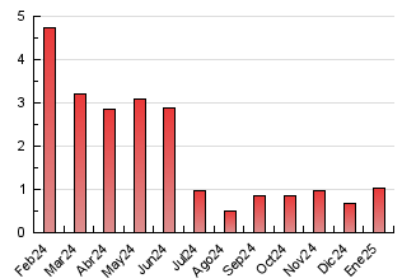

Pàgines (x 1000)