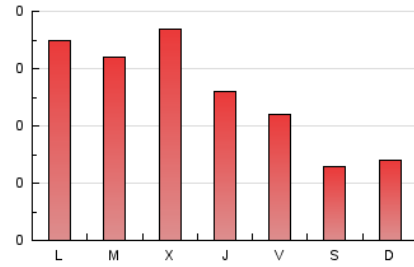

Pàgines (x 100)