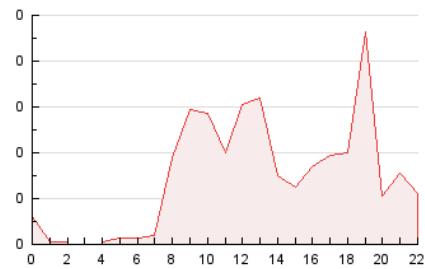

2. Seccions (Nacional)

	PÀGINES	%
HOME	141	20.17 %
RESTA	558	79.83 %

3. Per dia del mes (Nacional)

Dia	N. únics	Visites	Pàgines	Dia	N. únics	Visites	Pàgines	Dia	N. únics	Visites	Pàgines
1	8	8	12	11	34	39	53	21	14	17	23
2	9	9	16	12	21	23	32	22	14	16	18
3	23	27	30	13	26	29	39	23	9	14	14
4	22	25	34	14	18	22	23	24	19	24	42
5	14	16	23	15	5	5	7	25	15	17	19
6	16	17	15	16	9	10	9	26	9	12	13
7	17	18	18	17	20	22	25	27	17	18	19
8	10	11	16	18	14	15	17	28	16	19	23
9	7	9	15	19	27	28	79				
10	24	29	38	20	22	26	27				

4. Gràfiques (Nacional)

4.1 Per dia de la setmana (promig)

N. únics / Visites (x 100)

Pàgines (x 100)

4.2 Per franja horària (promig)

Visites_ (x 1000)

Pàgines (x 1000)

4.3 Per mesos