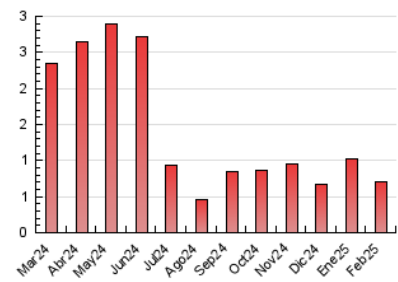

Pàgines (x 1000)