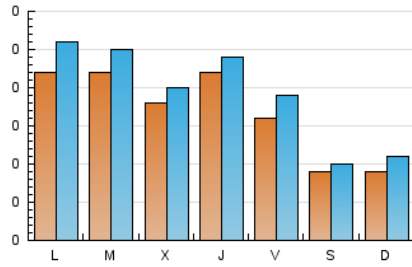

4. Gràfiques (Nacional i Internacional)

4.1 Per dia de la setmana (promig)

N. únics / Visites (x 100)