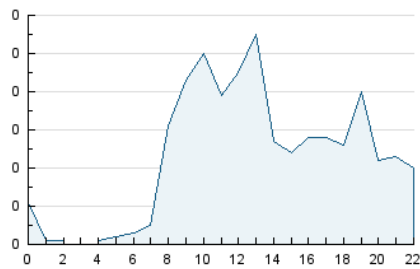

2. Seccions (Nacional)

	PÀGINES	%
HOME	141	20.17 %
RESTA	558	79.83 %

3. Per dia del mes (Nacional)

Dia	N. únics	Visites	Pàgines	Dia	N. únics	Visites	Pàgines	Dia	N. únics	Visites	Pàgines
1	8	8	12	11	34	39	53	21	14	17	23
2	9	9	16	12	21	23	32	22	14	16	18
3	23	27	30	13	26	29	39	23	9	14	14
4	22	25	34	14	18	22	23	24	19	24	42
5	14	16	23	15	5	5	7	25	15	17	19
6	16	17	15	16	9	10	9	26	9	12	13
7	17	18	18	17	20	22	25	27	17	18	19
8	10	11	16	18	14	15	17	28	16	19	23
9	7	9	15	19	27	28	79				
10	24	29	38	20	22	26	27				

4. Gràfiques (Nacional)

4.1 Per dia de la setmana (promig)

N. únics / Visites (x 100)

Pàgines (x 100)

4.2 Per franja horària (promig)

Visites_ (x 1000)

Pàgines (x 1000)

4.3 Per mesos