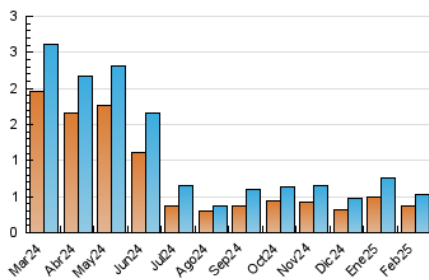

4.3 Per mesos

N. únics / Visites (x 1000)