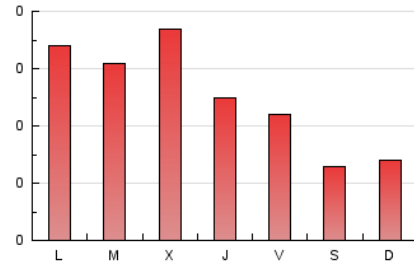

Pàgines (x 100)