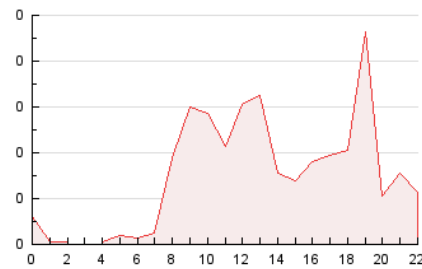

2. Seccions (Nacional i Internacional)

	PÀGINES	%
HOME	142	19.89 %
RESTA	572	80.11 %

3. Per dia del mes (Nacional i Internacional)

Dia	N. únics	Visites	Pàgines	Dia	N. únics	Visites	Pàgines	Dia	N. únics	Visites	Pàgines
1	8	8	12	11	36	41	56	21	14	17	23
2	9	9	16	12	22	24	33	22	14	16	18
3	23	27	30	13	28	31	41	23	9	14	14
4	22	25	34	14	18	22	23	24	20	25	44
5	14	16	23	15	5	5	7	25	15	17	19
6	17	18	16	16	10	11	10	26	9	12	13
7	17	18	18	17	21	23	26	27	18	19	20
8	10	11	16	18	15	16	19	28	16	19	23
9	7	9	15	19	27	28	79				
10	24	29	38	20	23	27	28				

4. Gràfiques (Nacional i Internacional)

4.1 Per dia de la setmana (promig)

N. únics / Visites (x 100)

Pàgines (x 100)

4.2 Per franja horària (promig)

Visites_ (x 1000)

Pàgines (x 1000)

4.3 Per mesos