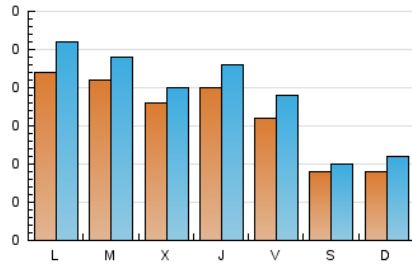

4. Gràfiques (Nacional)

4.1 Per dia de la setmana (promig)

N. únics / Visites (x 100)