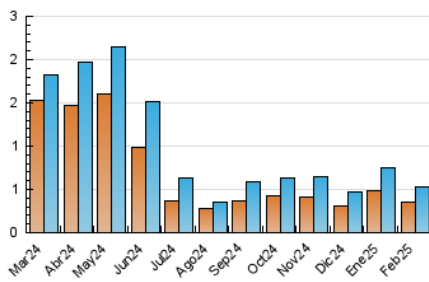

4.3 Per mesos

N. únics / Visites (x 1000)