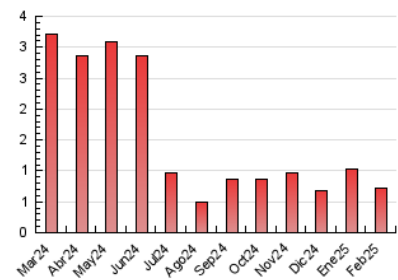

Pàgines (x 1000)