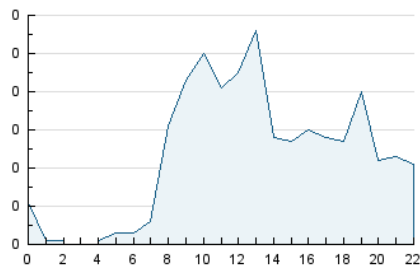

2. Seccions (Nacional i Internacional)

	PÀGINES	%
HOME	142	19.89 %
RESTA	572	80.11 %

3. Per dia del mes (Nacional i Internacional)

Dia	N. únics	Visites	Pàgines	Dia	N. únics	Visites	Pàgines	Dia	N. únics	Visites	Pàgines
1	8	8	12	11	36	41	56	21	14	17	23
2	9	9	16	12	22	24	33	22	14	16	18
3	23	27	30	13	28	31	41	23	9	14	14
4	22	25	34	14	18	22	23	24	20	25	44
5	14	16	23	15	5	5	7	25	15	17	19
6	17	18	16	16	10	11	10	26	9	12	13
7	17	18	18	17	21	23	26	27	18	19	20
8	10	11	16	18	15	16	19	28	16	19	23
9	7	9	15	19	27	28	79				
10	24	29	38	20	23	27	28				

4. Gràfiques (Nacional i Internacional)

4.1 Per dia de la setmana (promig)

N. únics / Visites (x 100)

Pàgines (x 100)

4.2 Per franja horària (promig)

Visites_ (x 1000)

Pàgines (x 1000)

4.3 Per mesos