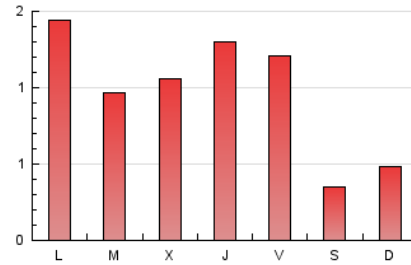

Pàgines (x 100)