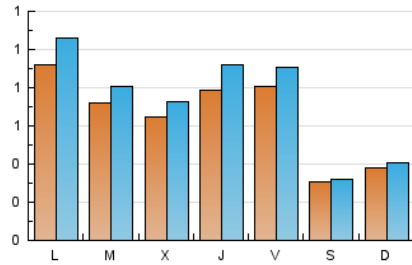

4. Gràfiques (Nacional i Internacional)

4.1 Per dia de la setmana (promig)

N. únics / Visites (x 100)