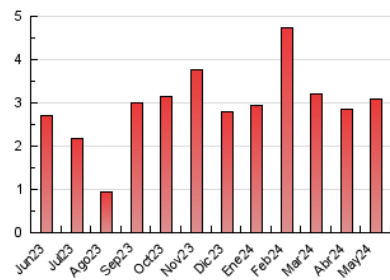

Pàgines (x 1000)