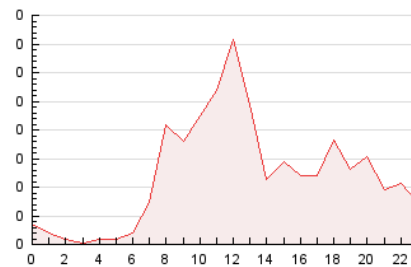

2. Seccions (Nacional)

	PÀGINES	%
HOME	346	11.94 %
RESTA	2.553	88.06 %

3. Per dia del mes (Nacional)

Dia	N. únics	Visites	Pàgines	Dia	N. únics	Visites	Pàgines	Dia	N. únics	Visites	Pàgines
1	68	75	81	11	24	25	27	21	3	3	2
2	75	86	118	12	40	41	50	22	2	2	2
3	73	89	110	13	153	175	213	23	48	70	136
4	27	27	29	14	129	145	168	24	129	147	232
5	34	38	46	15	91	101	194	25	28	30	34
6	91	103	132	16	82	98	118	26	43	49	54
7	62	75	98	17	57	67	86	27	71	87	154
8	58	64	74	18	35	36	41	28	73	82	98
9	44	47	72	19	23	24	25	29	67	80	140
10	61	62	78	20	36	41	59	30	94	108	152
								31	59	65	76

4. Gràfiques (Nacional)

4.1 Per dia de la setmana (promig)

N. únics / Visites (x 100)

Pàgines (x 100)

4.2 Per franja horària (promig)

Visites_ (x 1000)

Pàgines (x 1000)

4.3 Per mesos