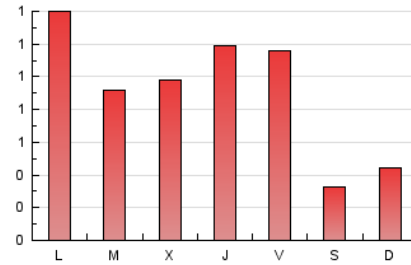

Pàgines (x 100)