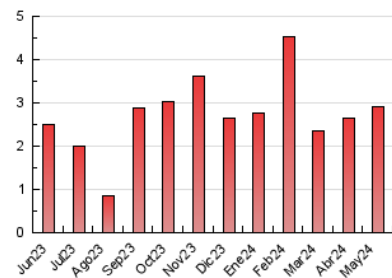

Pàgines (x 1000)