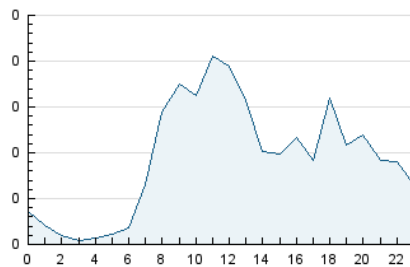

2. Seccions (Nacional)

	PÀGINES	%
HOME	346	11.94 %
RESTA	2.553	88.06 %

3. Per dia del mes (Nacional)

Dia	N. únics	Visites	Pàgines	Dia	N. únics	Visites	Pàgines	Dia	N. únics	Visites	Pàgines
1	68	75	81	11	24	25	27	21	3	3	2
2	75	86	118	12	40	41	50	22	2	2	2
3	73	89	110	13	153	175	213	23	48	70	136
4	27	27	29	14	129	145	168	24	129	147	232
5	34	38	46	15	91	101	194	25	28	30	34
6	91	103	132	16	82	98	118	26	43	49	54
7	62	75	98	17	57	67	86	27	71	87	154
8	58	64	74	18	35	36	41	28	73	82	98
9	44	47	72	19	23	24	25	29	67	80	140
10	61	62	78	20	36	41	59	30	94	108	152
								31	59	65	76

4. Gràfiques (Nacional)

4.1 Per dia de la setmana (promig)

N. únics / Visites (x 100)

Pàgines (x 100)

4.2 Per franja horària (promig)

Visites_ (x 1000)

Pàgines (x 1000)

4.3 Per mesos