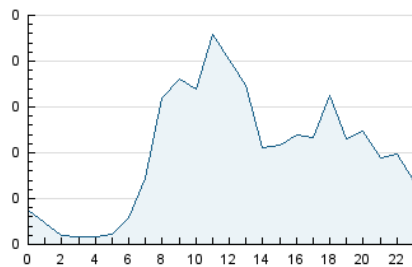

2. Seccions (Nacional i Internacional)

	PÀGINES	%
HOME	387	12.55 %
RESTA	2.696	87.45 %

3. Per dia del mes (Nacional i Internacional)

Dia	N. únics	Visites	Pàgines	Dia	N. únics	Visites	Pàgines	Dia	N. únics	Visites	Pàgines
1	92	99	105	11	27	28	30	21	3	3	2
2	96	107	139	12	43	44	53	22	2	2	2
3	77	93	113	13	157	179	217	23	53	75	141
4	29	29	31	14	132	148	171	24	138	156	241
5	36	40	53	15	95	105	199	25	29	31	35
6	96	109	138	16	91	107	127	26	44	50	55
7	70	83	106	17	61	71	90	27	77	93	160
8	63	69	79	18	37	38	43	28	82	91	110
9	50	53	78	19	28	29	30	29	74	88	147
10	68	69	85	20	39	44	62	30	104	118	163
								31	62	68	78

4. Gràfiques (Nacional i Internacional)

4.1 Per dia de la setmana (promig)

N. únics / Visites (x 100)

Pàgines (x 100)

4.2 Per franja horària (promig)

Visites_ (x 1000)

Pàgines (x 1000)

4.3 Per mesos