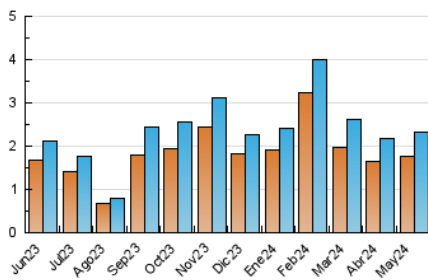

4.3 Per mesos

N. únics / Visites (x 1000)