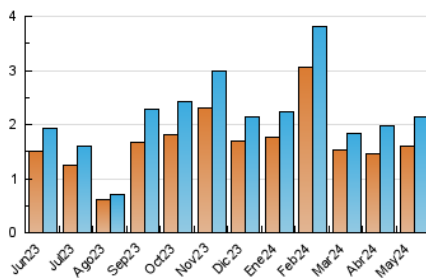

4.3 Per mesos

N. únics / Visites (x 1000)