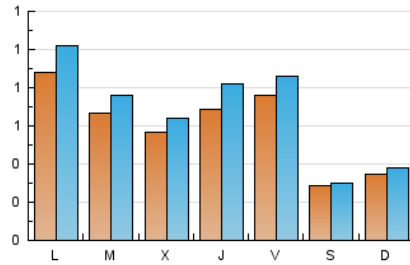

4. Gràfiques (Nacional)

4.1 Per dia de la setmana (promig)

N. únics / Visites (x 100)