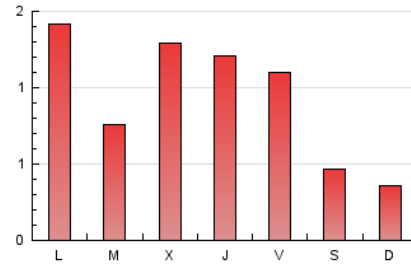

Pàgines (x 100)