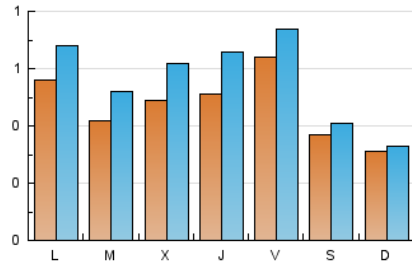

4. Gràfiques (Nacional i Internacional)

4.1 Per dia de la setmana (promig)

N. únics / Visites (x 100)