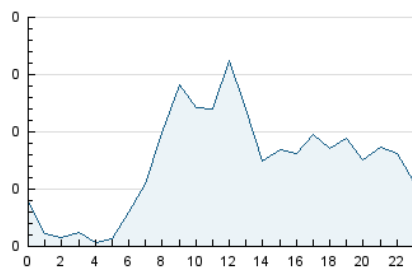

2. Seccions (Nacional i Internacional)

	PÀGINES	%
HOME	613	21.35 %
RESTA	2.258	78.65 %

3. Per dia del mes (Nacional i Internacional)

Dia	N. únics	Visites	Pàgines	Dia	N. únics	Visites	Pàgines	Dia	N. únics	Visites	Pàgines
1	41	45	53	11	55	65	92	21	73	79	117
2	67	72	94	12	74	91	151	22	45	47	47
3	80	97	202	13	63	83	115	23	7	9	8
4	62	78	130	14	80	95	184	24	17	17	30
5	87	107	298	15	60	65	78	25	22	27	37
6	95	116	150	16	29	31	66	26	14	20	33
7	88	105	148	17	58	80	256	27	19	22	33
8	29	37	48	18	30	39	50	28	16	18	17
9	37	42	52	19	22	29	55	29	8	10	15
10	69	76	97	20	28	42	199	30	13	13	16

4. Gràfiques (Nacional i Internacional)

4.1 Per dia de la setmana (promig)

N. únics / Visites (x 100)

Pàgines (x 100)

4.2 Per franja horària (promig)

Visites_ (x 1000)

Pàgines (x 1000)

4.3 Per mesos