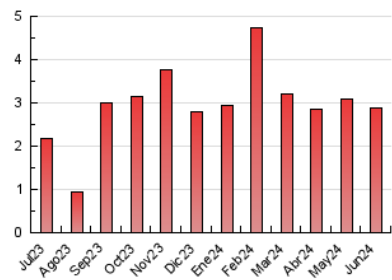

Pàgines (x 1000)