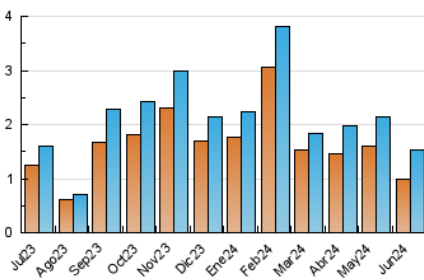

4.3 Per mesos

N. únics / Visites (x 1000)