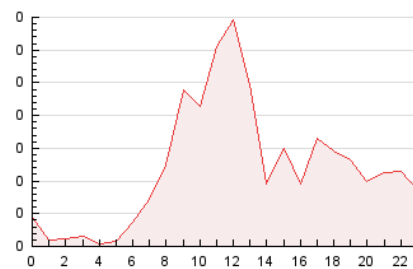

2. Seccions (Nacional i Internacional)

	PÀGINES	%
HOME	613	21.35 %
RESTA	2.258	78.65 %

3. Per dia del mes (Nacional i Internacional)

Dia	N. únics	Visites	Pàgines	Dia	N. únics	Visites	Pàgines	Dia	N. únics	Visites	Pàgines
1	41	45	53	11	55	65	92	21	73	79	117
2	67	72	94	12	74	91	151	22	45	47	47
3	80	97	202	13	63	83	115	23	7	9	8
4	62	78	130	14	80	95	184	24	17	17	30
5	87	107	298	15	60	65	78	25	22	27	37
6	95	116	150	16	29	31	66	26	14	20	33
7	88	105	148	17	58	80	256	27	19	22	33
8	29	37	48	18	30	39	50	28	16	18	17
9	37	42	52	19	22	29	55	29	8	10	15
10	69	76	97	20	28	42	199	30	13	13	16

4. Gràfiques (Nacional i Internacional)

4.1 Per dia de la setmana (promig)

N. únics / Visites (x 100)

Pàgines (x 100)

4.2 Per franja horària (promig)

Visites_ (x 1000)

Pàgines (x 1000)

4.3 Per mesos