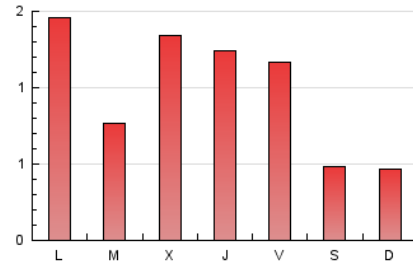

Pàgines (x 100)