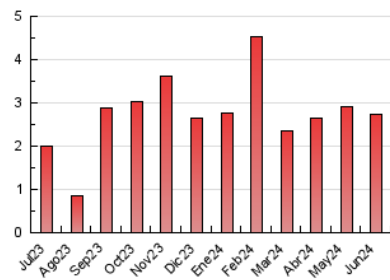

Pàgines (x 1000)