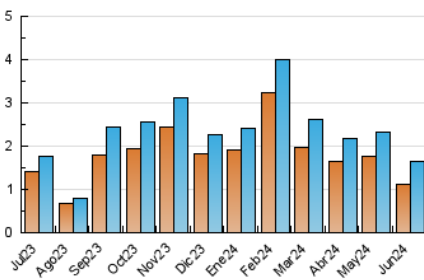

4.3 Per mesos

N. únics / Visites (x 1000)