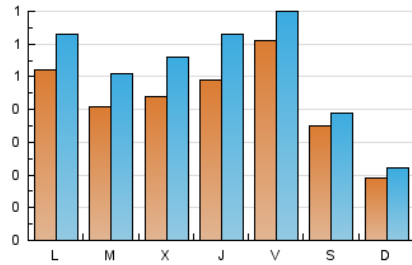

4. Gràfiques (Nacional)

4.1 Per dia de la setmana (promig)

N. únics / Visites (x 100)