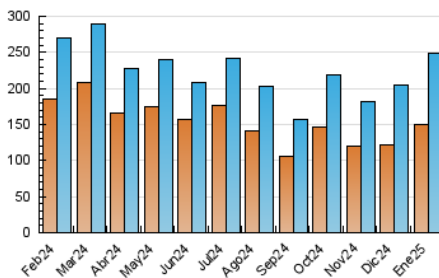

4.3 Per mesos

N. únics / Visites (x 1000)