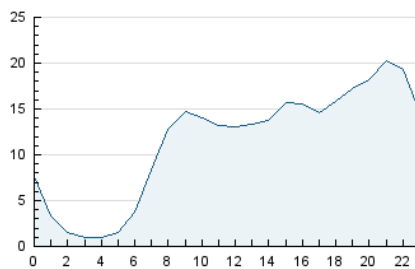

#### 3. Per dia del mes (Nacional)

| Dia | N. únics | Visites | Pàgines | Dia | N. únics | Visites | Pàgines | Dia | N. únics | Visites | Pàgines |
|-----|----------|---------|---------|-----|----------|---------|---------|-----|----------|---------|---------|
| 1   | 7.779    | 8.710   | 26.615  | 11  | 8.221    | 8.805   | 27.138  | 21  | 10.137   | 10.989  | 30.424  |
| 2   | 9.343    | 10.198  | 30.783  | 12  | 7.973    | 8.583   | 23.590  | 22  | 6.592    | 7.079   | 21.201  |
| 3   | 8.203    | 9.062   | 27.618  | 13  | 7.268    | 8.166   | 24.703  | 23  | 6.671    | 7.060   | 23.475  |
| 4   | 7.464    | 8.300   | 23.731  | 14  | 5.956    | 6.509   | 21.460  | 24  | 5.735    | 6.271   | 19.105  |
| 5   | 8.120    | 8.903   | 26.404  | 15  | 5.569    | 6.140   | 19.752  | 25  | 6.538    | 7.127   | 20.232  |
| 6   | 6.418    | 6.970   | 21.791  | 16  | 7.145    | 7.743   | 25.112  | 26  | 6.836    | 7.581   | 21.077  |
| 7   | 8.022    | 8.732   | 25.733  | 17  | 4.610    | 5.111   | 17.013  | 27  | 6.689    | 7.309   | 21.950  |
| 8   | 6.394    | 7.088   | 22.238  | 18  | 5.232    | 5.816   | 17.254  | 28  | 6.536    | 7.187   | 22.324  |
| 9   | 6.769    | 7.607   | 25.142  | 19  | 13.618   | 14.686  | 39.099  | 29  | 6.916    | 7.686   | 23.419  |
| 10  | 7.017    | 8.275   | 25.803  | 20  | 15.188   | 15.705  | 41.881  | 30  | 6.470    | 6.938   | 23.102  |
|     |          |         |         |     |          |         |         | 31  | 6.240    | 6.740   | 20.970  |

4. Gràfiques (Nacional)

4.1 Per dia de la setmana (promig)

N. únics / Visites (x 100)

Pàgines (x 100)

4.2 Per franja horària (promig)

Visites\_ (x 1000)

Pàgines (x 1000)

4.3 Per mesos