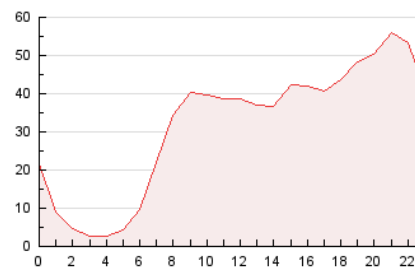

#### 3. Per dia del mes (Nacional)

| Dia | N. únics | Visites | Pàgines | Dia | N. únics | Visites | Pàgines | Dia | N. únics | Visites | Pàgines |
|-----|----------|---------|---------|-----|----------|---------|---------|-----|----------|---------|---------|
| 1   | 7.779    | 8.710   | 26.615  | 11  | 8.221    | 8.805   | 27.138  | 21  | 10.137   | 10.989  | 30.424  |
| 2   | 9.343    | 10.198  | 30.783  | 12  | 7.973    | 8.583   | 23.590  | 22  | 6.592    | 7.079   | 21.201  |
| 3   | 8.203    | 9.062   | 27.618  | 13  | 7.268    | 8.166   | 24.703  | 23  | 6.671    | 7.060   | 23.475  |
| 4   | 7.464    | 8.300   | 23.731  | 14  | 5.956    | 6.509   | 21.460  | 24  | 5.735    | 6.271   | 19.105  |
| 5   | 8.120    | 8.903   | 26.404  | 15  | 5.569    | 6.140   | 19.752  | 25  | 6.538    | 7.127   | 20.232  |
| 6   | 6.418    | 6.970   | 21.791  | 16  | 7.145    | 7.743   | 25.112  | 26  | 6.836    | 7.581   | 21.077  |
| 7   | 8.022    | 8.732   | 25.733  | 17  | 4.610    | 5.111   | 17.013  | 27  | 6.689    | 7.309   | 21.950  |
| 8   | 6.394    | 7.088   | 22.238  | 18  | 5.232    | 5.816   | 17.254  | 28  | 6.536    | 7.187   | 22.324  |
| 9   | 6.769    | 7.607   | 25.142  | 19  | 13.618   | 14.686  | 39.099  | 29  | 6.916    | 7.686   | 23.419  |
| 10  | 7.017    | 8.275   | 25.803  | 20  | 15.188   | 15.705  | 41.881  | 30  | 6.470    | 6.938   | 23.102  |
|     |          |         |         |     |          |         |         | 31  | 6.240    | 6.740   | 20.970  |

4. Gràfiques (Nacional)

4.1 Per dia de la setmana (promig)

N. únics / Visites (x 100)

Pàgines (x 100)

4.2 Per franja horària (promig)

Visites\_ (x 1000)

Pàgines (x 1000)

4.3 Per mesos