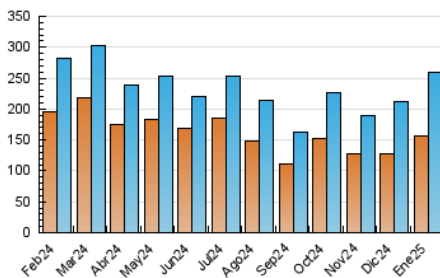

##### 4.1 Per dia de la setmana (promig)

N. únics / Visites (x 100)

Pàgines (x 100)

##### 4.2 Per franja horària (promig)

Visites\_ (x 1000)

Pàgines (x 1000)

##### 4.3 Per mesos

N. únics / Visites (x 1000)

Pàgines (x 1000)