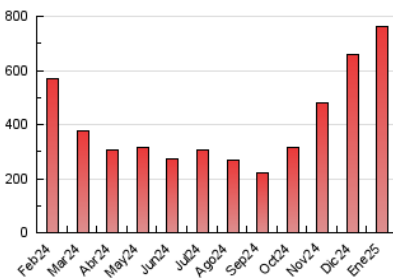

Pàgines (x 1000)