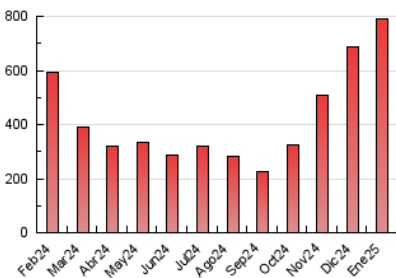

##### 4.1 Per dia de la setmana (promig)

N. únics / Visites (x 100)

Pàgines (x 100)

##### 4.2 Per franja horària (promig)

Visites\_ (x 1000)

Pàgines (x 1000)

##### 4.3 Per mesos

N. únics / Visites (x 1000)

Pàgines (x 1000)