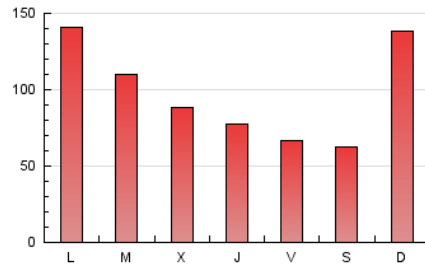

Cultura viva 14
Catorze

1. Cifras totales y promedios (Nacional)

MES - AÑO	NAVEGADORES UNICOS	VISITAS	PAGINAS
Julio - 2024	177.018	241.689	307.734
PROMEDIO DIARIO	6.968	7.796	9.927
PROMEDIO LUNES-VIERNES	6.908	7.708	9.883
PROMEDIO SABADO-DOMINGO	7.141	8.050	10.054
PAGINAS / VISITAS	1,27		
DURACION MEDIA VISITAS	0:02:23		
TIEMPO INTERACCIÓN MEDIO	0:01:42		

2. Secciones (Nacional)

	PAGINAS	%
HOME	22.719	7.38 %
RESTO	285.015	92.62 %

3. Por día del mes (Nacional)

Día	N. únicos	Visitas	Páginas	Día	N. únicos	Visitas	Páginas	Día	N. únicos	Visitas	Páginas
1	6.079	6.516	9.071	11	5.905	6.492	8.527	21	25.312	29.150	34.698
2	6.528	7.074	9.443	12	4.634	5.008	6.885	22	21.492	25.420	28.579
3	6.617	7.394	9.773	13	4.096	4.581	5.790	23	9.629	11.113	13.919
4	5.704	6.300	8.219	14	3.343	3.715	4.877	24	6.058	6.789	9.034
5	5.930	6.367	8.298	15	3.532	3.906	5.354	25	5.510	6.394	8.149
6	5.015	5.579	7.218	16	3.542	3.965	5.942	26	4.594	5.138	6.495
7	6.765	7.343	9.698	17	3.872	4.242	5.794	27	3.904	4.334	5.443
8	7.890	8.905	11.300	18	4.153	4.668	6.058	28	4.101	4.611	6.074
9	8.147	9.056	11.957	19	3.429	3.785	5.089	29	12.454	13.356	16.244
10	8.198	8.928	11.546	20	4.591	5.086	6.637	30	9.477	10.382	13.611
								31	5.509	6.092	8.012

4. Gráficas (Nacional)

4.1 Por día de la semana (promedio)

N. únicos / Visitas (x 100)

Páginas (x 100)

4.2 Por franja horaria (promedio)

Visitas_ (x 1000)

Páginas (x 1000)

4.3 Por meses