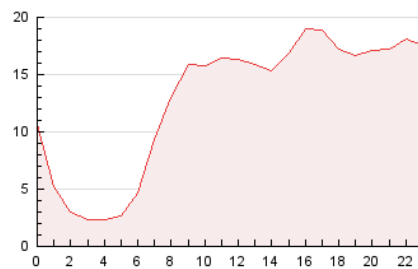

2. Secciones (Nacional)

	PAGINAS	%
HOME	22.719	7.38 %
RESTO	285.015	92.62 %

3. Por día del mes (Nacional)

Día	N. únicos	Visitas	Páginas	Día	N. únicos	Visitas	Páginas	Día	N. únicos	Visitas	Páginas
1	6.079	6.516	9.071	11	5.905	6.492	8.527	21	25.312	29.150	34.698
2	6.528	7.074	9.443	12	4.634	5.008	6.885	22	21.492	25.420	28.579
3	6.617	7.394	9.773	13	4.096	4.581	5.790	23	9.629	11.113	13.919
4	5.704	6.300	8.219	14	3.343	3.715	4.877	24	6.058	6.789	9.034
5	5.930	6.367	8.298	15	3.532	3.906	5.354	25	5.510	6.394	8.149
6	5.015	5.579	7.218	16	3.542	3.965	5.942	26	4.594	5.138	6.495
7	6.765	7.343	9.698	17	3.872	4.242	5.794	27	3.904	4.334	5.443
8	7.890	8.905	11.300	18	4.153	4.668	6.058	28	4.101	4.611	6.074
9	8.147	9.056	11.957	19	3.429	3.785	5.089	29	12.454	13.356	16.244
10	8.198	8.928	11.546	20	4.591	5.086	6.637	30	9.477	10.382	13.611
								31	5.509	6.092	8.012

4. Gráficas (Nacional)

4.1 Por día de la semana (promedio)

N. únicos / Visitas (x 100)

Páginas (x 100)

4.2 Por franja horaria (promedio)

Visitas_ (x 1000)

Páginas (x 1000)

4.3 Por meses