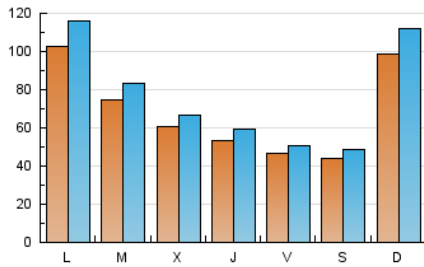

Cultura viva 14
Catorze

1. Cifras totales y promedios (Nacional)

MES - AÑO	NAVEGADORES UNICOS	VISITAS	PAGINAS
Julio - 2024	177.018	241.689	307.734
PROMEDIO DIARIO	6.968	7.796	9.927
PROMEDIO LUNES-VIERNES	6.908	7.708	9.883
PROMEDIO SABADO-DOMINGO	7.141	8.050	10.054
PAGINAS / VISITAS	1,27		
DURACION MEDIA VISITAS	0:02:23		
TIEMPO INTERACCIÓN MEDIO	0:01:42		

2. Secciones (Nacional)

	PAGINAS	%
HOME	22.719	7.38 %
RESTO	285.015	92.62 %

3. Por día del mes (Nacional)

Día	N. únicos	Visitas	Páginas	Día	N. únicos	Visitas	Páginas	Día	N. únicos	Visitas	Páginas
1	6.079	6.516	9.071	11	5.905	6.492	8.527	21	25.312	29.150	34.698
2	6.528	7.074	9.443	12	4.634	5.008	6.885	22	21.492	25.420	28.579
3	6.617	7.394	9.773	13	4.096	4.581	5.790	23	9.629	11.113	13.919
4	5.704	6.300	8.219	14	3.343	3.715	4.877	24	6.058	6.789	9.034
5	5.930	6.367	8.298	15	3.532	3.906	5.354	25	5.510	6.394	8.149
6	5.015	5.579	7.218	16	3.542	3.965	5.942	26	4.594	5.138	6.495
7	6.765	7.343	9.698	17	3.872	4.242	5.794	27	3.904	4.334	5.443
8	7.890	8.905	11.300	18	4.153	4.668	6.058	28	4.101	4.611	6.074
9	8.147	9.056	11.957	19	3.429	3.785	5.089	29	12.454	13.356	16.244
10	8.198	8.928	11.546	20	4.591	5.086	6.637	30	9.477	10.382	13.611
								31	5.509	6.092	8.012

4. Gráficas (Nacional)

4.1 Por día de la semana (promedio)

N. únicos / Visitas (x 100)

Páginas (x 100)

4.2 Por franja horaria (promedio)

Visitas_ (x 1000)

Páginas (x 1000)

4.3 Por meses