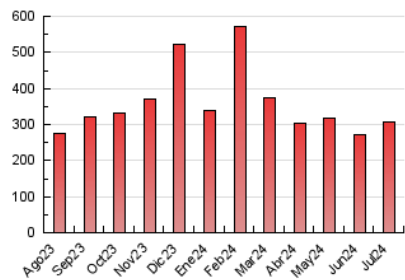

Cultura viva 14
Catorze

1. Cifras totales y promedios (Nacional)

MES - AÑO	NAVEGADORES UNICOS	VISITAS	PAGINAS
Julio - 2024	177.018	241.689	307.734
PROMEDIO DIARIO	6.968	7.796	9.927
PROMEDIO LUNES-VIERNES	6.908	7.708	9.883
PROMEDIO SABADO-DOMINGO	7.141	8.050	10.054
PAGINAS / VISITAS	1,27		
DURACION MEDIA VISITAS	0:02:23		
TIEMPO INTERACCIÓN MEDIO	0:01:42		

2. Secciones (Nacional)

	PAGINAS	%
HOME	22.719	7.38 %
RESTO	285.015	92.62 %

3. Por día del mes (Nacional)

Día	N. únicos	Visitas	Páginas	Día	N. únicos	Visitas	Páginas	Día	N. únicos	Visitas	Páginas
1	6.079	6.516	9.071	11	5.905	6.492	8.527	21	25.312	29.150	34.698
2	6.528	7.074	9.443	12	4.634	5.008	6.885	22	21.492	25.420	28.579
3	6.617	7.394	9.773	13	4.096	4.581	5.790	23	9.629	11.113	13.919
4	5.704	6.300	8.219	14	3.343	3.715	4.877	24	6.058	6.789	9.034
5	5.930	6.367	8.298	15	3.532	3.906	5.354	25	5.510	6.394	8.149
6	5.015	5.579	7.218	16	3.542	3.965	5.942	26	4.594	5.138	6.495
7	6.765	7.343	9.698	17	3.872	4.242	5.794	27	3.904	4.334	5.443
8	7.890	8.905	11.300	18	4.153	4.668	6.058	28	4.101	4.611	6.074
9	8.147	9.056	11.957	19	3.429	3.785	5.089	29	12.454	13.356	16.244
10	8.198	8.928	11.546	20	4.591	5.086	6.637	30	9.477	10.382	13.611
								31	5.509	6.092	8.012

4. Gráficas (Nacional)

4.1 Por día de la semana (promedio)

N. únicos / Visitas (x 100)

Páginas (x 100)

4.2 Por franja horaria (promedio)

Visitas_ (x 1000)

Páginas (x 1000)

4.3 Por meses

N. únicos / Visitas (x 1000)

Páginas (x 1000)

5. Observaciones

Este Medio Electrónico de Comunicación ha sido medido por la herramienta Google Analytics de Google (GA4)

6. Definiciones básicas (Para más información ver Normas Técnicas para el Control de los Medios Electrónicos de Comunicación)