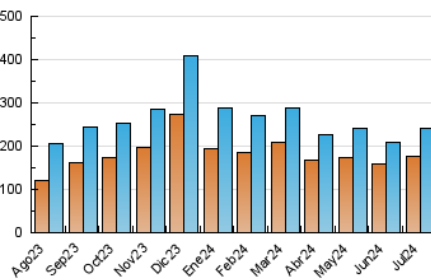

4.3 Por meses

N. únicos / Visitas (x 1000)