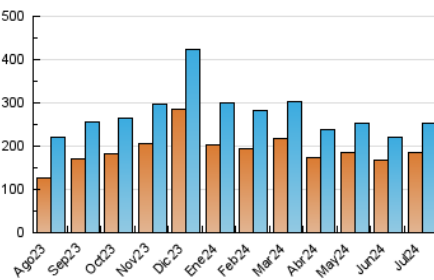

4.3 Por meses

N. únicos / Visitas (x 1000)