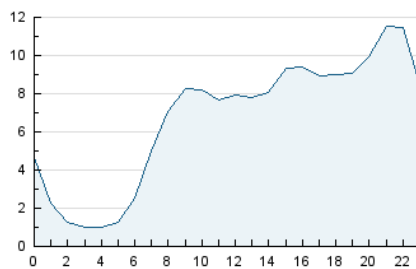

2. Seccions (Nacional)

	PÀGINES	%
HOME	16.189	7.36 %
RESTA	203.700	92.64 %

3. Per dia del mes (Nacional)

Dia	N. únics	Visites	Pàgines	Dia	N. únics	Visites	Pàgines	Dia	N. únics	Visites	Pàgines
1	4.244	4.632	6.254	11	5.083	5.527	7.421	21	4.646	5.108	7.100
2	6.310	7.059	8.855	12	5.418	6.093	8.672	22	6.532	7.183	9.414
3	4.506	5.027	6.934	13	3.811	4.252	6.259	23	6.808	7.528	10.377
4	4.313	4.707	6.811	14	3.127	3.520	5.221	24	8.782	9.554	13.304
5	3.679	4.027	5.613	15	2.706	3.072	4.306	25	7.502	8.312	10.713
6	3.880	4.355	6.272	16	3.699	4.152	6.592	26	5.538	6.145	8.310
7	3.888	4.219	5.969	17	4.548	5.302	7.615	27	4.056	4.682	6.451
8	3.751	4.148	5.795	18	3.363	3.899	5.860	28	3.735	4.176	5.784
9	4.518	5.010	7.359	19	4.644	5.266	7.639	29	3.597	4.006	6.337
10	5.268	5.849	7.947	20	3.688	4.229	6.243	30	4.649	5.346	8.462

4. Gràfiques (Nacional)

4.1 Per dia de la setmana (promig)

N. únics / Visites (x 100)

Pàgines (x 100)

4.2 Per franja horària (promig)

Visites_ (x 1000)

Pàgines (x 1000)

4.3 Per mesos