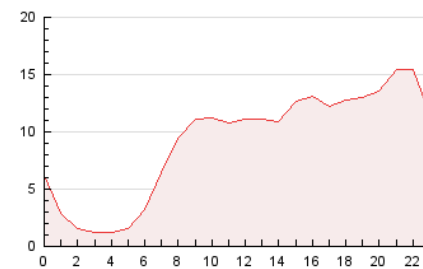

2. Seccions (Nacional)

	PÀGINES	%
HOME	16.189	7.36 %
RESTA	203.700	92.64 %

3. Per dia del mes (Nacional)

Dia	N. únics	Visites	Pàgines	Dia	N. únics	Visites	Pàgines	Dia	N. únics	Visites	Pàgines
1	4.244	4.632	6.254	11	5.083	5.527	7.421	21	4.646	5.108	7.100
2	6.310	7.059	8.855	12	5.418	6.093	8.672	22	6.532	7.183	9.414
3	4.506	5.027	6.934	13	3.811	4.252	6.259	23	6.808	7.528	10.377
4	4.313	4.707	6.811	14	3.127	3.520	5.221	24	8.782	9.554	13.304
5	3.679	4.027	5.613	15	2.706	3.072	4.306	25	7.502	8.312	10.713
6	3.880	4.355	6.272	16	3.699	4.152	6.592	26	5.538	6.145	8.310
7	3.888	4.219	5.969	17	4.548	5.302	7.615	27	4.056	4.682	6.451
8	3.751	4.148	5.795	18	3.363	3.899	5.860	28	3.735	4.176	5.784
9	4.518	5.010	7.359	19	4.644	5.266	7.639	29	3.597	4.006	6.337
10	5.268	5.849	7.947	20	3.688	4.229	6.243	30	4.649	5.346	8.462

4. Gràfiques (Nacional)

4.1 Per dia de la setmana (promig)

N. únics / Visites (x 100)

Pàgines (x 100)

4.2 Per franja horària (promig)

Visites_ (x 1000)

Pàgines (x 1000)

4.3 Per mesos