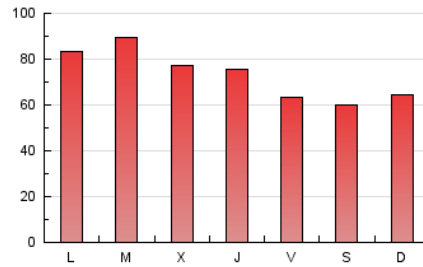

Pàgines (x 100)