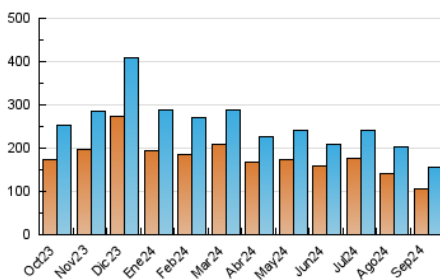

4.3 Per mesos

N. únics / Visites (x 1000)