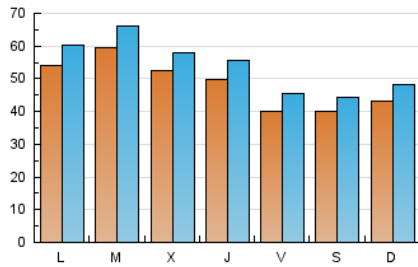

4. Gràfiques (Nacional i Internacional)

4.1 Per dia de la setmana (promig)

N. únics / Visites (x 100)