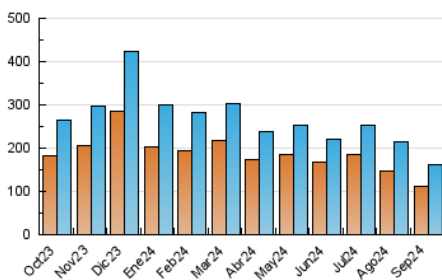

4.3 Per mesos

N. únics / Visites (x 1000)