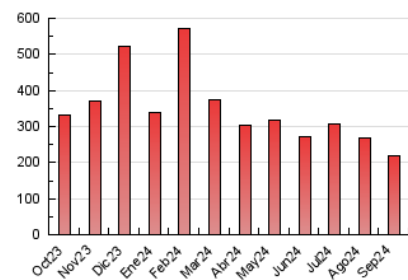

Pàgines (x 1000)