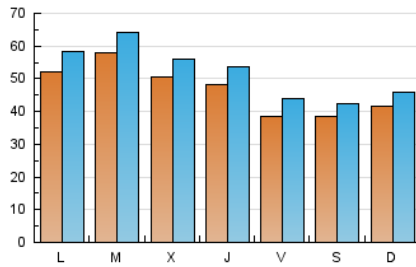

4. Gràfiques (Nacional)

4.1 Per dia de la setmana (promig)

N. únics / Visites (x 100)