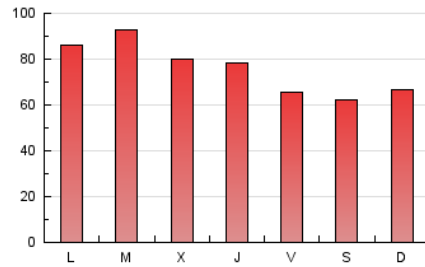

Pàgines (x 100)