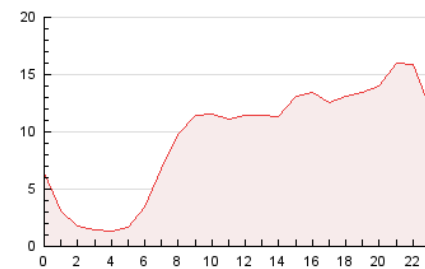

2. Seccions (Nacional i Internacional)

	PÀGINES	%
HOME	16.873	7.41 %
RESTA	210.864	92.59 %

3. Per dia del mes (Nacional i Internacional)

Dia	N. únics	Visites	Pàgines	Dia	N. únics	Visites	Pàgines	Dia	N. únics	Visites	Pàgines
1	4.418	4.828	6.481	11	5.278	5.732	7.752	21	4.802	5.279	7.315
2	6.520	7.296	9.167	12	5.602	6.317	8.982	22	6.737	7.435	9.698
3	4.666	5.217	7.151	13	3.986	4.430	6.528	23	7.031	7.710	10.750
4	4.461	4.863	7.044	14	3.260	3.667	5.426	24	9.037	9.854	13.721
5	3.804	4.186	5.818	15	2.831	3.238	4.481	25	7.728	8.525	11.071
6	4.015	4.499	6.463	16	3.864	4.320	6.845	26	5.696	6.332	8.530
7	4.055	4.395	6.185	17	4.701	5.446	7.941	27	4.222	4.895	6.699
8	3.872	4.284	5.963	18	3.513	4.080	6.076	28	3.890	4.323	5.982
9	4.687	5.187	7.604	19	4.812	5.460	7.908	29	3.800	4.233	6.622
10	5.430	6.002	8.199	20	3.815	4.375	6.552	30	4.843	5.594	8.783

4. Gràfiques (Nacional i Internacional)

4.1 Per dia de la setmana (promig)

N. únics / Visites (x 100)

Pàgines (x 100)

4.2 Per franja horària (promig)

Visites_ (x 1000)

Pàgines (x 1000)

4.3 Per mesos