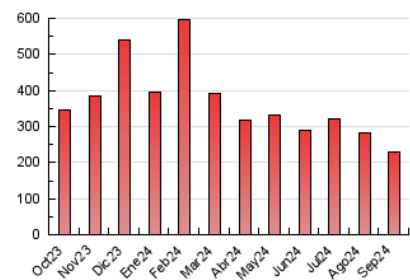

Pàgines (x 1000)