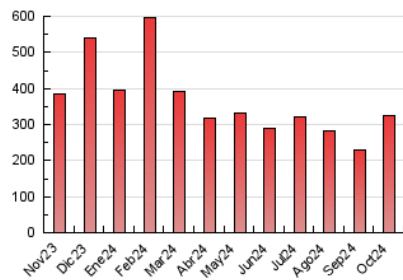

Pàgines (x 1000)