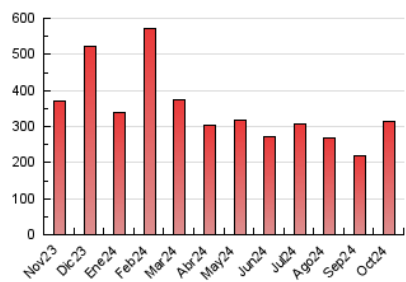

Pàgines (x 1000)