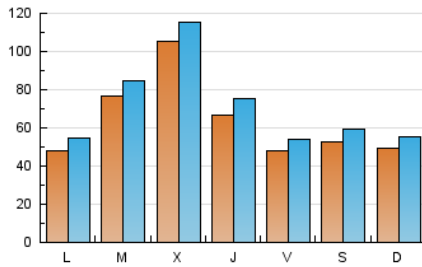

4. Gràfiques (Nacional i Internacional)

4.1 Per dia de la setmana (promig)

N. únics / Visites (x 100)