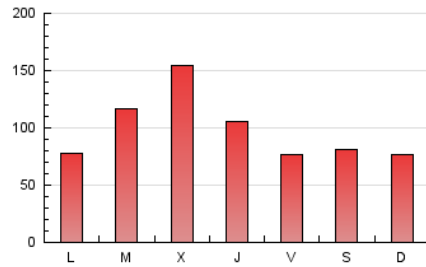

Pàgines (x 100)