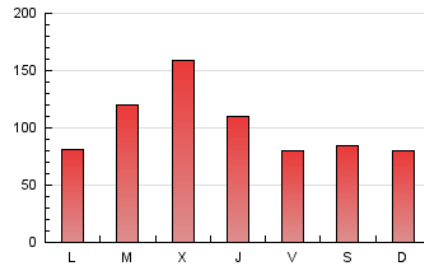

Pàgines (x 100)