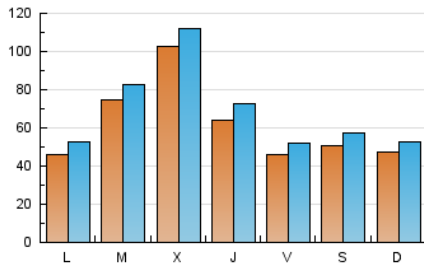

4. Gràfiques (Nacional)

4.1 Per dia de la setmana (promig)

N. únics / Visites (x 100)