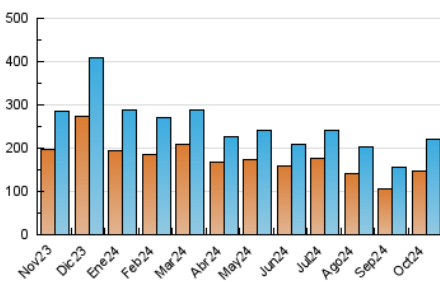

4.3 Per mesos

N. únics / Visites (x 1000)