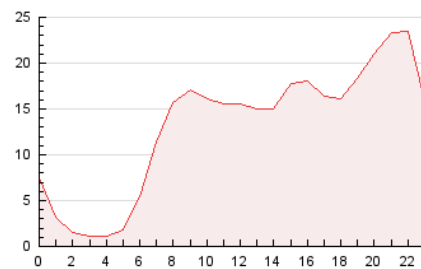

2. Seccions (Nacional)

	PÀGINES	%
HOME	17.199	5.49 %
RESTA	296.049	94.51 %

3. Per dia del mes (Nacional)

Dia	N. únics	Visites	Pàgines	Dia	N. únics	Visites	Pàgines	Dia	N. únics	Visites	Pàgines
1	4.969	5.724	8.948	11	6.640	7.400	10.647	21	4.053	4.563	6.541
2	4.893	5.620	8.975	12	8.617	9.634	12.741	22	4.552	5.052	7.131
3	4.159	4.808	7.498	13	6.042	6.603	9.081	23	4.137	4.598	6.803
4	3.369	3.806	6.102	14	5.802	6.508	9.840	24	5.426	6.362	9.732
5	3.493	3.870	5.640	15	7.305	8.135	11.686	25	3.705	4.217	6.459
6	3.480	3.995	5.514	16	5.399	6.035	9.013	26	3.782	4.327	6.634
7	3.706	4.360	6.248	17	4.930	5.606	8.544	27	5.813	6.493	9.826
8	13.519	14.654	18.755	18	4.778	5.346	7.636	28	4.810	5.633	8.596
9	30.771	33.011	42.561	19	4.463	4.988	7.406	29	6.945	7.731	11.632
10	8.985	10.025	13.298	20	3.598	4.066	6.169	30	6.069	6.853	9.800
								31	8.507	9.390	13.792

4. Gràfiques (Nacional)

4.1 Per dia de la setmana (promig)

N. únics / Visites (x 100)

Pàgines (x 100)

4.2 Per franja horària (promig)

Visites_ (x 1000)

Pàgines (x 1000)

4.3 Per mesos