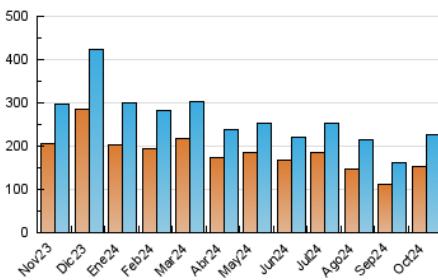

4.3 Per mesos

N. únics / Visites (x 1000)