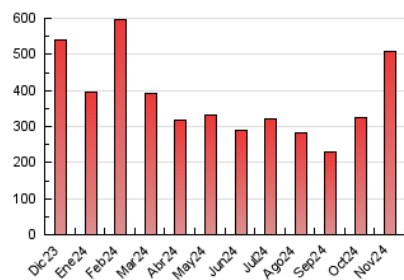

Pàgines (x 1000)