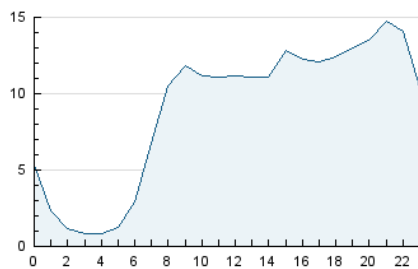

2. Seccions (Nacional i Internacional)

| | PÀGINES | % |
|--------------|---------|---------|
| HOME | 28.292 | 5.56 % |
| RESTA | 480.316 | 94.44 % |

3. Per dia del mes (Nacional i Internacional)

| Dia | N. únics | Visites | Pàgines | Dia | N. únics | Visites | Pàgines | Dia | N. únics | Visites | Pàgines |
|-----|----------|---------|---------|-----|----------|---------|---------|-----|----------|---------|---------|
| 1 | 8.348 | 9.358 | 12.837 | 11 | 5.087 | 5.668 | 18.402 | 21 | 5.560 | 6.094 | 19.870 |
| 2 | 7.829 | 8.713 | 12.087 | 12 | 5.136 | 5.656 | 17.884 | 22 | 5.079 | 5.547 | 18.009 |
| 3 | 11.333 | 12.469 | 17.524 | 13 | 5.277 | 5.980 | 18.081 | 23 | 4.023 | 4.303 | 13.685 |
| 4 | 8.012 | 8.818 | 12.719 | 14 | 7.521 | 8.202 | 26.665 | 24 | 4.677 | 5.022 | 16.232 |
| 5 | 6.833 | 7.500 | 10.632 | 15 | 6.659 | 6.966 | 21.873 | 25 | 5.212 | 5.723 | 20.421 |
| 6 | 8.019 | 8.602 | 12.708 | 16 | 4.157 | 4.685 | 14.276 | 26 | 7.594 | 8.120 | 24.209 |
| 7 | 6.459 | 7.039 | 11.585 | 17 | 4.371 | 4.716 | 14.887 | 27 | 6.516 | 7.068 | 23.093 |
| 8 | 4.952 | 5.318 | 9.277 | 18 | 5.038 | 5.491 | 18.276 | 28 | 4.578 | 5.020 | 17.132 |
| 9 | 5.247 | 5.809 | 16.285 | 19 | 5.200 | 5.597 | 18.629 | 29 | 4.074 | 4.475 | 14.051 |
| 10 | 5.769 | 6.496 | 19.071 | 20 | 6.496 | 7.178 | 24.356 | 30 | 3.909 | 4.155 | 13.852 |

4. Gràfiques (Nacional i Internacional)

4.1 Per dia de la setmana (promig)

N. únics / Visites (x 100)

Pàgines (x 100)

4.2 Per franja horària (promig)

Visites_ (x 1000)

Pàgines (x 1000)

4.3 Per mesos