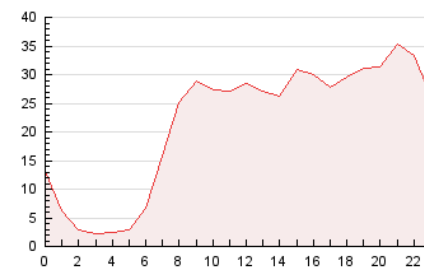

2. Seccions (Nacional i Internacional)

| | PÀGINES | % |
|--------------|---------|---------|
| HOME | 28.292 | 5.56 % |
| RESTA | 480.316 | 94.44 % |

3. Per dia del mes (Nacional i Internacional)

| Dia | N. únics | Visites | Pàgines | Dia | N. únics | Visites | Pàgines | Dia | N. únics | Visites | Pàgines |
|-----|----------|---------|---------|-----|----------|---------|---------|-----|----------|---------|---------|
| 1 | 8.348 | 9.358 | 12.837 | 11 | 5.087 | 5.668 | 18.402 | 21 | 5.560 | 6.094 | 19.870 |
| 2 | 7.829 | 8.713 | 12.087 | 12 | 5.136 | 5.656 | 17.884 | 22 | 5.079 | 5.547 | 18.009 |
| 3 | 11.333 | 12.469 | 17.524 | 13 | 5.277 | 5.980 | 18.081 | 23 | 4.023 | 4.303 | 13.685 |
| 4 | 8.012 | 8.818 | 12.719 | 14 | 7.521 | 8.202 | 26.665 | 24 | 4.677 | 5.022 | 16.232 |
| 5 | 6.833 | 7.500 | 10.632 | 15 | 6.659 | 6.966 | 21.873 | 25 | 5.212 | 5.723 | 20.421 |
| 6 | 8.019 | 8.602 | 12.708 | 16 | 4.157 | 4.685 | 14.276 | 26 | 7.594 | 8.120 | 24.209 |
| 7 | 6.459 | 7.039 | 11.585 | 17 | 4.371 | 4.716 | 14.887 | 27 | 6.516 | 7.068 | 23.093 |
| 8 | 4.952 | 5.318 | 9.277 | 18 | 5.038 | 5.491 | 18.276 | 28 | 4.578 | 5.020 | 17.132 |
| 9 | 5.247 | 5.809 | 16.285 | 19 | 5.200 | 5.597 | 18.629 | 29 | 4.074 | 4.475 | 14.051 |
| 10 | 5.769 | 6.496 | 19.071 | 20 | 6.496 | 7.178 | 24.356 | 30 | 3.909 | 4.155 | 13.852 |

4. Gràfiques (Nacional i Internacional)

4.1 Per dia de la setmana (promig)

N. únics / Visites (x 100)

Pàgines (x 100)

4.2 Per franja horària (promig)

Visites_ (x 1000)

Pàgines (x 1000)

4.3 Per mesos