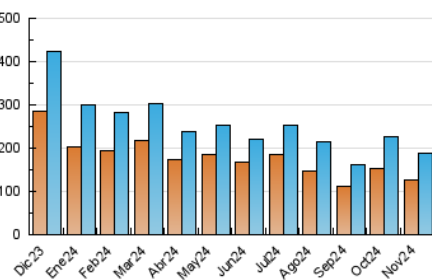

4.3 Per mesos

N. únics / Visites (x 1000)