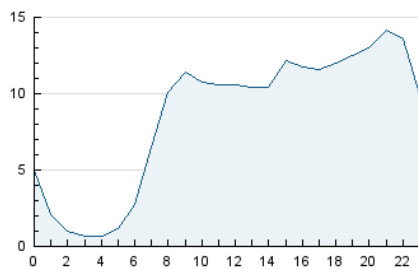

2. Seccions (Nacional)

| | PÀGINES | % |
|--------------|---------|---------|
| HOME | 26.120 | 5.46 % |
| RESTA | 452.267 | 94.54 % |

3. Per dia del mes (Nacional)

| Dia | N. únics | Visites | Pàgines | Dia | N. únics | Visites | Pàgines | Dia | N. únics | Visites | Pàgines |
|-----|----------|---------|---------|-----|----------|---------|---------|-----|----------|---------|---------|
| 1 | 8.047 | 9.049 | 12.292 | 11 | 4.820 | 5.352 | 17.558 | 21 | 5.353 | 5.865 | 19.052 |
| 2 | 7.537 | 8.368 | 11.661 | 12 | 4.904 | 5.434 | 17.022 | 22 | 4.877 | 5.318 | 16.851 |
| 3 | 10.991 | 12.066 | 16.878 | 13 | 5.080 | 5.780 | 17.312 | 23 | 3.851 | 4.146 | 13.071 |
| 4 | 7.766 | 8.542 | 12.272 | 14 | 6.834 | 7.376 | 21.906 | 24 | 4.481 | 4.820 | 15.628 |
| 5 | 6.601 | 7.240 | 10.303 | 15 | 6.406 | 6.720 | 20.089 | 25 | 5.010 | 5.513 | 19.304 |
| 6 | 7.670 | 8.281 | 12.077 | 16 | 3.981 | 4.482 | 13.276 | 26 | 7.241 | 7.749 | 23.185 |
| 7 | 6.152 | 6.678 | 10.685 | 17 | 4.197 | 4.505 | 13.883 | 27 | 6.183 | 6.684 | 22.025 |
| 8 | 4.728 | 5.102 | 8.451 | 18 | 4.808 | 5.246 | 16.862 | 28 | 4.349 | 4.716 | 16.333 |
| 9 | 4.998 | 5.541 | 15.480 | 19 | 4.986 | 5.340 | 17.749 | 29 | 3.891 | 4.292 | 13.259 |
| 10 | 5.500 | 6.195 | 18.333 | 20 | 6.228 | 6.833 | 22.572 | 30 | 3.738 | 3.951 | 13.018 |

4. Gràfiques (Nacional)

4.1 Per dia de la setmana (promig)

N. únics / Visites (x 100)

Pàgines (x 100)

4.2 Per franja horària (promig)

Visites_ (x 1000)

Pàgines (x 1000)

4.3 Per mesos