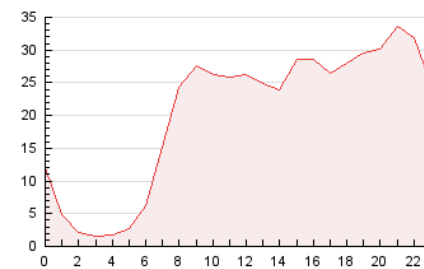

2. Seccions (Nacional)

| | PÀGINES | % |
|--------------|---------|---------|
| HOME | 26.120 | 5.46 % |
| RESTA | 452.267 | 94.54 % |

3. Per dia del mes (Nacional)

| Dia | N. únics | Visites | Pàgines | Dia | N. únics | Visites | Pàgines | Dia | N. únics | Visites | Pàgines |
|-----|----------|---------|---------|-----|----------|---------|---------|-----|----------|---------|---------|
| 1 | 8.047 | 9.049 | 12.292 | 11 | 4.820 | 5.352 | 17.558 | 21 | 5.353 | 5.865 | 19.052 |
| 2 | 7.537 | 8.368 | 11.661 | 12 | 4.904 | 5.434 | 17.022 | 22 | 4.877 | 5.318 | 16.851 |
| 3 | 10.991 | 12.066 | 16.878 | 13 | 5.080 | 5.780 | 17.312 | 23 | 3.851 | 4.146 | 13.071 |
| 4 | 7.766 | 8.542 | 12.272 | 14 | 6.834 | 7.376 | 21.906 | 24 | 4.481 | 4.820 | 15.628 |
| 5 | 6.601 | 7.240 | 10.303 | 15 | 6.406 | 6.720 | 20.089 | 25 | 5.010 | 5.513 | 19.304 |
| 6 | 7.670 | 8.281 | 12.077 | 16 | 3.981 | 4.482 | 13.276 | 26 | 7.241 | 7.749 | 23.185 |
| 7 | 6.152 | 6.678 | 10.685 | 17 | 4.197 | 4.505 | 13.883 | 27 | 6.183 | 6.684 | 22.025 |
| 8 | 4.728 | 5.102 | 8.451 | 18 | 4.808 | 5.246 | 16.862 | 28 | 4.349 | 4.716 | 16.333 |
| 9 | 4.998 | 5.541 | 15.480 | 19 | 4.986 | 5.340 | 17.749 | 29 | 3.891 | 4.292 | 13.259 |
| 10 | 5.500 | 6.195 | 18.333 | 20 | 6.228 | 6.833 | 22.572 | 30 | 3.738 | 3.951 | 13.018 |

4. Gràfiques (Nacional)

4.1 Per dia de la setmana (promig)

N. únics / Visites (x 100)

Pàgines (x 100)

4.2 Per franja horària (promig)

Visites_ (x 1000)

Pàgines (x 1000)

4.3 Per mesos