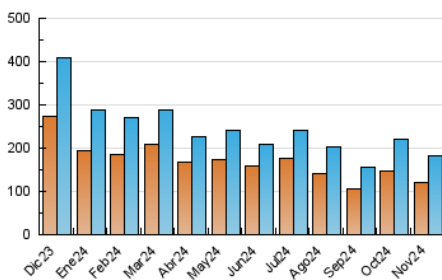

4.3 Per mesos

N. únics / Visites (x 1000)