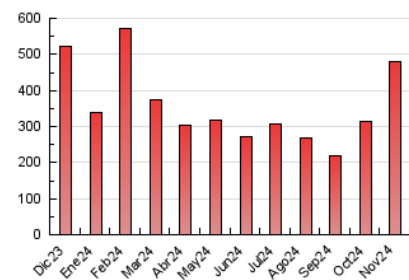

Pàgines (x 1000)