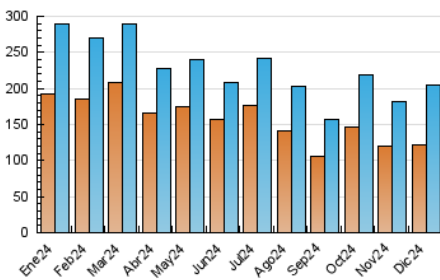

#### 4.1 Per dia de la setmana (promig)

N. únics / Visites (x 100)

Pàgines (x 100)

#### 4.2 Per franja horària (promig)

Visites\_ (x 1000)

Pàgines (x 1000)

#### 4.3 Per mesos

N. únics / Visites (x 1000)

Pàgines (x 1000)