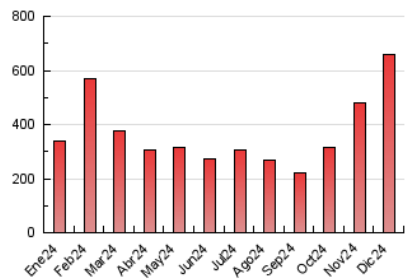

#### 4.1 Per dia de la setmana (promig)

N. únics / Visites (x 100)

Pàgines (x 100)

#### 4.2 Per franja horària (promig)

Visites\_ (x 1000)

Pàgines (x 1000)

#### 4.3 Per mesos

N. únics / Visites (x 1000)

Pàgines (x 1000)