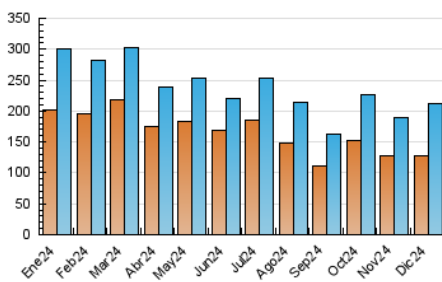

#### 4.2 Per franja horària (promig)

Visites\_ (x 1000)

Pàgines (x 1000)

#### 4.3 Per mesos

N. únics / Visites (x 1000)

Pàgines (x 1000)