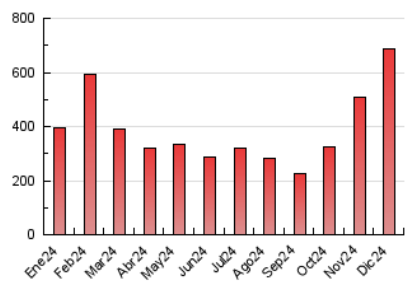

#### 4.1 Per dia de la setmana (promig)

N. únics / Visites (x 100)

Pàgines (x 100)

#### 4.2 Per franja horària (promig)

Visites\_ (x 1000)

Pàgines (x 1000)

#### 4.3 Per mesos

N. únics / Visites (x 1000)

Pàgines (x 1000)