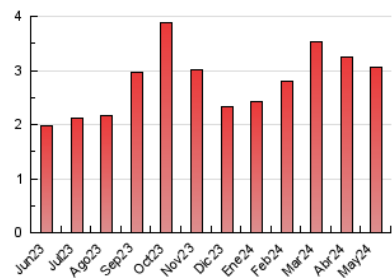

Pàgines (x 1000)