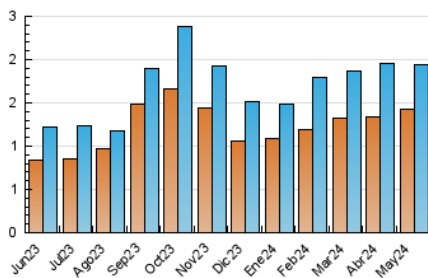

4.3 Per mesos

N. únics / Visites (x 1000)