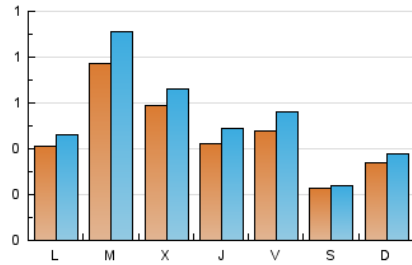

4. Gràfiques (Nacional)

4.1 Per dia de la setmana (promig)

N. únics / Visites (x 100)