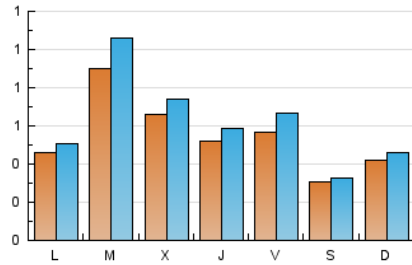

4. Gràfiques (Nacional i Internacional)

4.1 Per dia de la setmana (promig)

N. únics / Visites (x 100)