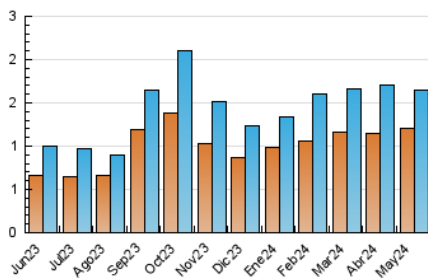

4.3 Per mesos

N. únics / Visites (x 1000)