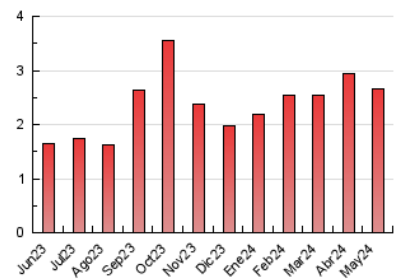

Pàgines (x 1000)