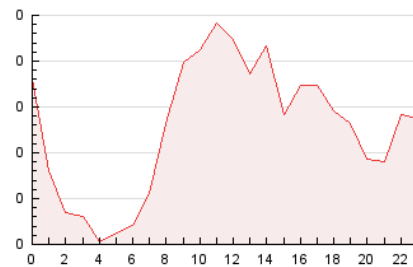

2. Seccions (Nacional i Internacional)

	PÀGINES	%
HOME	135	4.42 %
RESTA	2.922	95.58 %

3. Per dia del mes (Nacional i Internacional)

Dia	N. únics	Visites	Pàgines	Dia	N. únics	Visites	Pàgines	Dia	N. únics	Visites	Pàgines
1	53	57	89	11	24	26	53	21	180	213	289
2	51	59	91	12	47	51	60	22	141	158	233
3	36	42	70	13	49	53	82	23	71	79	106
4	30	32	38	14	70	82	144	24	93	111	146
5	32	36	84	15	58	69	113	25	34	36	49
6	41	45	74	16	50	58	114	26	33	38	56
7	41	45	76	17	49	55	63	27	54	62	66
8	41	43	58	18	34	36	63	28	67	83	224
9	44	44	64	19	56	60	102	29	36	44	62
10	49	52	90	20	39	43	66	30	44	55	85
								31	60	76	147

4. Gràfiques (Nacional i Internacional)

4.1 Per dia de la setmana (promig)

N. únics / Visites (x 100)

Pàgines (x 100)

4.2 Per franja horària (promig)

Visites_ (x 1000)

Pàgines (x 1000)

4.3 Per mesos