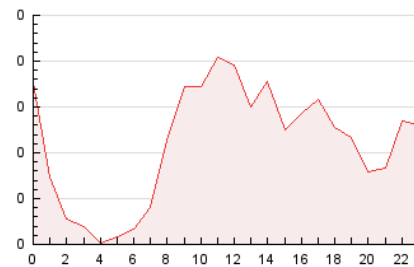

2. Seccions (Nacional)

	PÀGINES	%
HOME	98	3.70 %
RESTA	2.551	96.30 %

3. Per dia del mes (Nacional)

Dia	N. únics	Visites	Pàgines	Dia	N. únics	Visites	Pàgines	Dia	N. únics	Visites	Pàgines
1	42	45	70	11	17	17	29	21	163	194	255
2	43	51	82	12	29	33	41	22	134	151	224
3	27	32	55	13	41	45	73	23	58	66	88
4	22	24	29	14	57	65	123	24	85	100	134
5	27	31	76	15	53	61	98	25	30	31	42
6	38	42	70	16	41	48	102	26	29	33	44
7	32	36	65	17	38	43	52	27	49	57	61
8	32	34	45	18	23	25	45	28	54	69	204
9	33	33	47	19	52	56	98	29	33	39	56
10	36	39	77	20	36	40	63	30	36	45	74
								31	54	66	127

4. Gràfiques (Nacional)

4.1 Per dia de la setmana (promig)

N. únics / Visites (x 100)

Pàgines (x 100)

4.2 Per franja horària (promig)

Visites_ (x 1000)

Pàgines (x 1000)

4.3 Per mesos