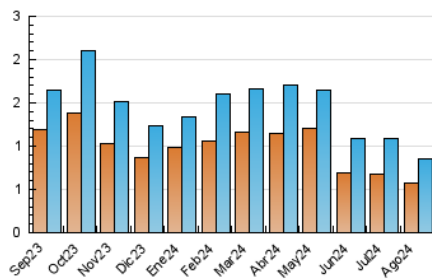

#### 3. Per dia del mes (Nacional)

Dia	N. únics	Visites	Pàgines	Dia	N. únics	Visites	Pàgines	Dia	N. únics	Visites	Pàgines
1	35	38	62	11	25	26	61	21	21	25	34
2	25	28	58	12	20	23	44	22	22	23	33
3	24	25	51	13	31	35	66	23	23	24	48
4	36	39	90	14	21	22	30	24	18	21	29
5	30	36	47	15	29	31	42	25	26	27	37
6	32	38	52	16	19	20	26	26	19	19	21
7	32	38	90	17	29	33	46	27	21	23	35
8	14	14	14	18	22	28	64	28	24	26	36
9	28	36	50	19	30	35	61	29	23	23	28
10	19	19	41	20	16	18	28	30	27	29	37
								31	28	30	126

### 4.1 Per dia de la setmana (promig)

N. únics / Visites (x 100)

Pàgines (x 100)

### 4.2 Per franja horària (promig)

Visites\_ (x 1000)

Pàgines (x 1000)

### 4.3 Per mesos

N. únics / Visites (x 1000)

Pàgines (x 1000)