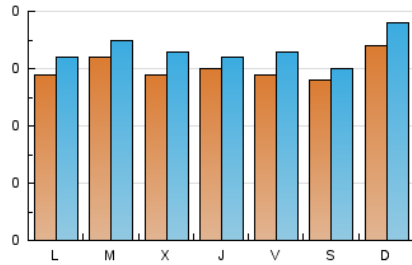

4. Gràfiques (Nacional i Internacional)

4.1 Per dia de la setmana (promig)

N. únics / Visites (x 100)