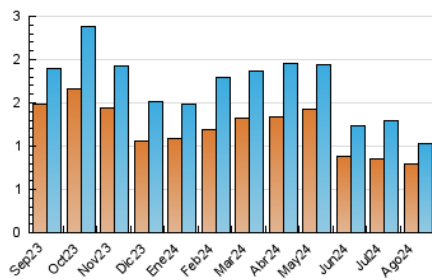

#### 4.2 Per franja horària (promig)

Visites\_ (x 1000)

Pàgines (x 1000)

#### 4.3 Per mesos

N. únics / Visites (x 1000)

Pàgines (x 1000)