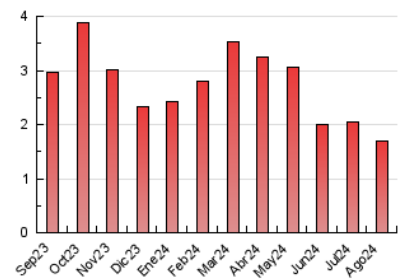

#### 4.2 Per franja horària (promig)

Visites\_ (x 1000)

Pàgines (x 1000)

#### 4.3 Per mesos

N. únics / Visites (x 1000)

Pàgines (x 1000)