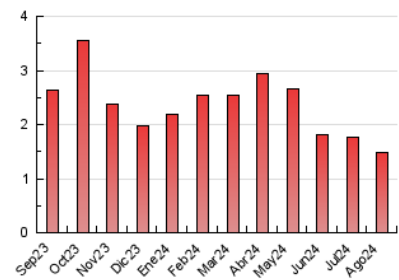

### 4.1 Per dia de la setmana (promig)

N. únics / Visites (x 100)

Pàgines (x 100)

### 4.2 Per franja horària (promig)

Visites\_ (x 1000)

Pàgines (x 1000)

### 4.3 Per mesos

N. únics / Visites (x 1000)

Pàgines (x 1000)