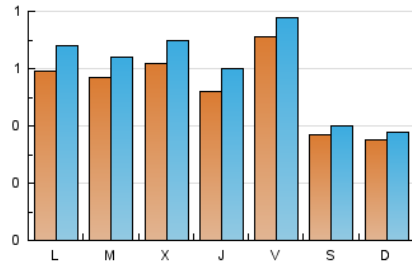

4. Gràfiques (Nacional i Internacional)

4.1 Per dia de la setmana (promig)

N. únics / Visites (x 100)