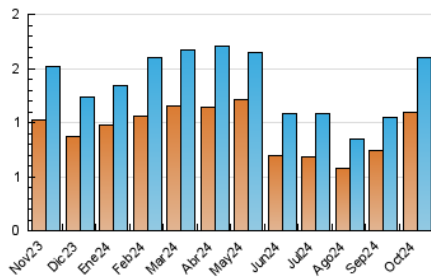

4.3 Per mesos

N. únics / Visites (x 1000)