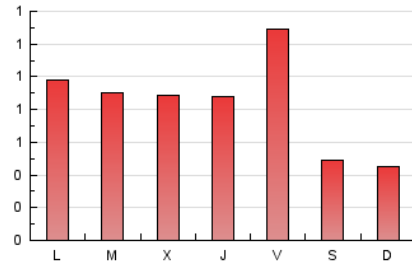

Pàgines (x 100)