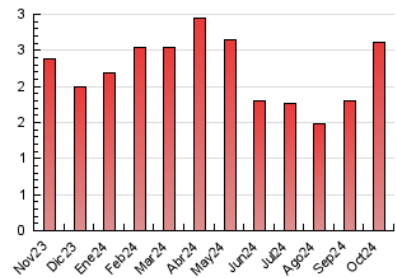

Pàgines (x 1000)