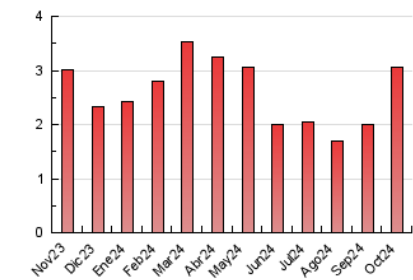

Pàgines (x 1000)