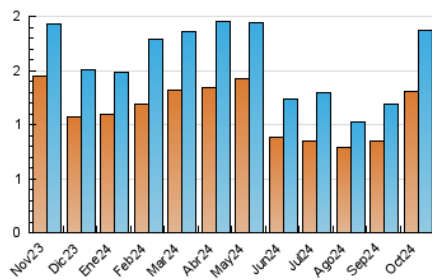

4.3 Per mesos

N. únics / Visites (x 1000)