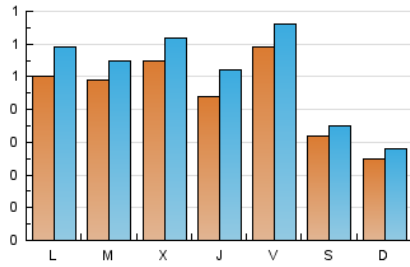

4. Gràfiques (Nacional)

4.1 Per dia de la setmana (promig)

N. únics / Visites (x 100)