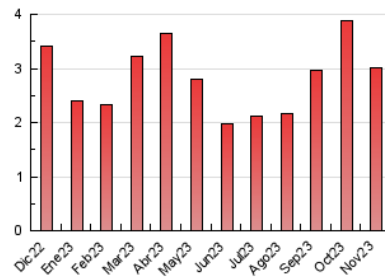

##### 4.2 Per franja horària (promig)

Visites\_ (x 1000)

Pàgines (x 1000)

##### 4.3 Per mesos

N. únics / Visites (x 1000)

Pàgines (x 1000)