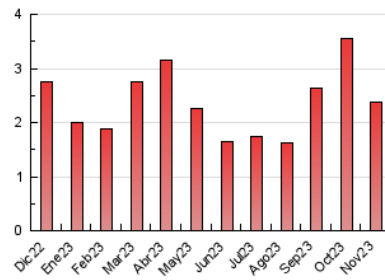

##### 4.2 Per franja horària (promig)

Visites\_ (x 1000)

Pàgines (x 1000)

##### 4.3 Per mesos

N. únics / Visites (x 1000)

Pàgines (x 1000)