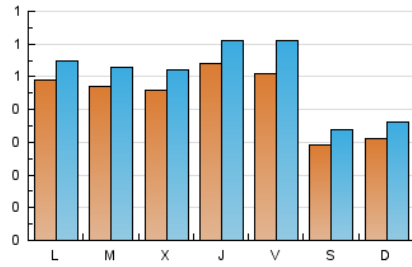

4. Gràfiques (Nacional)

4.1 Per dia de la setmana (promig)

N. únics / Visites (x 100)