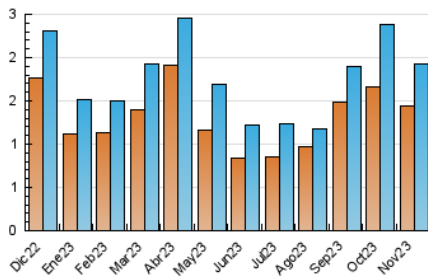

4.2 Per franja horària (promig)

Visites_ (x 1000)

Pàgines (x 1000)

4.3 Per mesos

N. únics / Visites (x 1000)