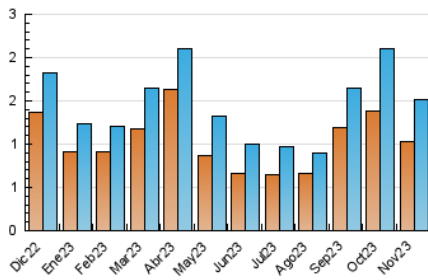

4.2 Per franja horària (promig)

Visites_ (x 1000)

Pàgines (x 1000)

4.3 Per mesos

N. únics / Visites (x 1000)