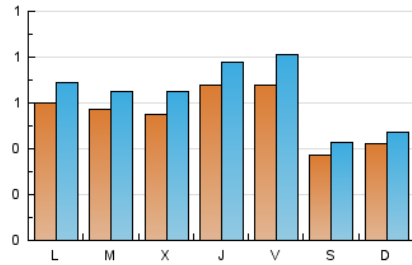

4. Gràfiques (Nacional i Internacional)

4.1 Per dia de la setmana (promig)

N. únics / Visites (x 100)