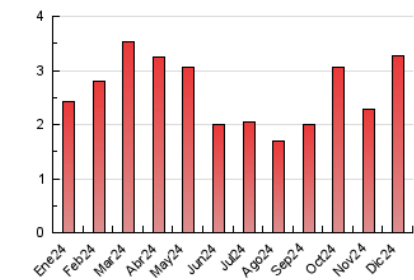

Pàgines (x 1000)