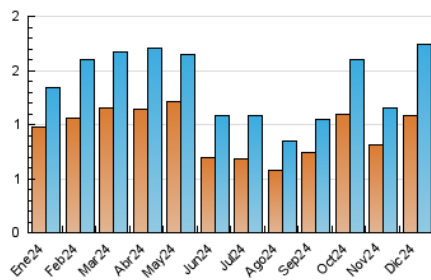

4.3 Per mesos

N. únics / Visites (x 1000)