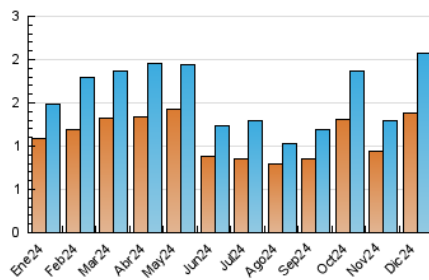

4.3 Per mesos

N. únics / Visites (x 1000)