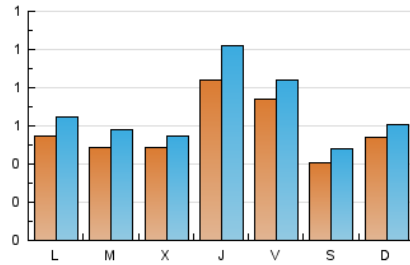

4. Gràfiques (Nacional i Internacional)

4.1 Per dia de la setmana (promig)

N. únics / Visites (x 100)