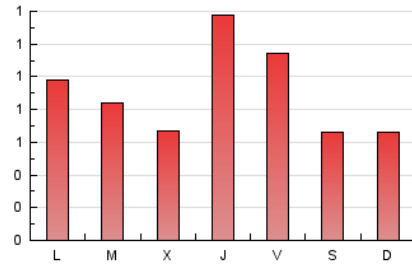

Pàgines (x 100)