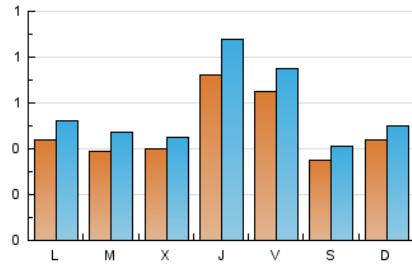

4. Gràfiques (Nacional)

4.1 Per dia de la setmana (promig)

N. únics / Visites (x 100)