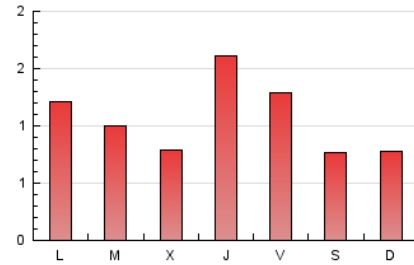

Pàgines (x 100)