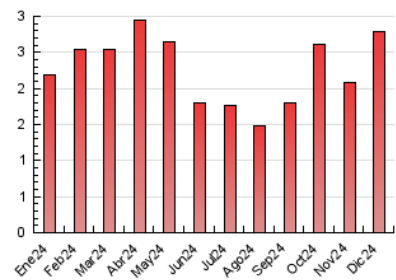

Pàgines (x 1000)