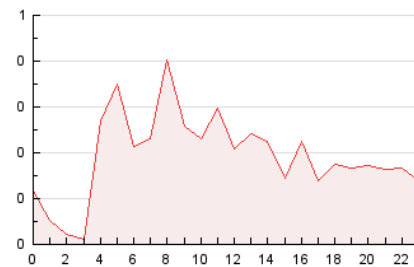

2. Seccions (Nacional i Internacional)

	PÀGINES	%
HOME	641	19.58 %
RESTA	2.632	80.42 %

3. Per dia del mes (Nacional i Internacional)

Dia	N. únics	Visites	Pàgines	Dia	N. únics	Visites	Pàgines	Dia	N. únics	Visites	Pàgines
1	74	85	120	11	46	53	101	21	30	36	101
2	65	75	169	12	151	182	276	22	52	59	70
3	44	53	70	13	73	85	130	23	70	86	137
4	45	48	66	14	30	33	43	24	53	58	96
5	70	84	123	15	46	50	70	25	41	46	50
6	39	43	76	16	43	50	128	26	33	39	74
7	32	36	44	17	49	62	152	27	114	122	175
8	34	39	43	18	64	72	97	28	73	85	120
9	43	52	66	19	80	103	169	29	63	70	87
10	58	69	120	20	69	86	135	30	56	61	105
								31	41	47	60

4. Gràfiques (Nacional i Internacional)

4.1 Per dia de la setmana (promig)

N. únics / Visites (x 100)

Pàgines (x 100)

4.2 Per franja horària (promig)

Visites_ (x 1000)

Pàgines (x 1000)

4.3 Per mesos