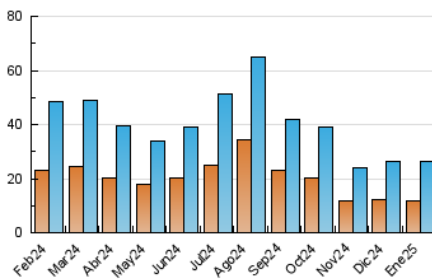

##### 4.1 Per dia de la setmana (promig)

N. únics / Visites (x 100)

Pàgines (x 100)

##### 4.2 Per franja horària (promig)

Visites\_ (x 1000)

Pàgines (x 1000)

##### 4.3 Per mesos

N. únics / Visites (x 1000)

Pàgines (x 1000)