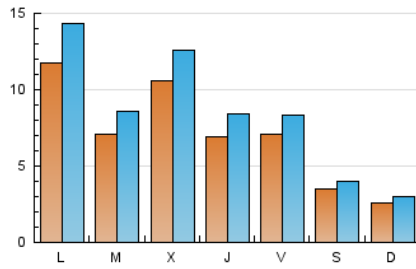

4. Gràfiques (Nacional i Internacional)

4.1 Per dia de la setmana (promig)

N. únics / Visites (x 100)