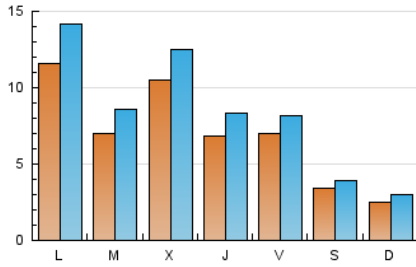

4. Gràfiques (Nacional)

4.1 Per dia de la setmana (promig)

N. únics / Visites (x 100)