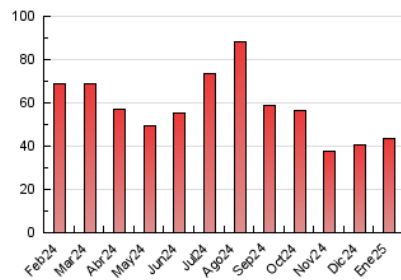

#### 4.2 Per franja horària (promig)

Visites\_ (x 1000)

Pàgines (x 1000)

#### 4.3 Per mesos

N. únics / Visites (x 1000)

Pàgines (x 1000)