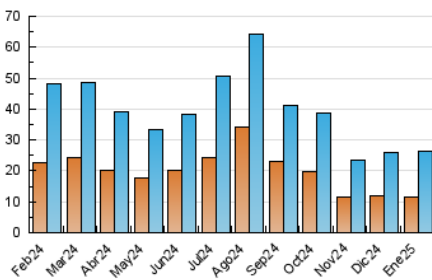

#### 4.1 Per dia de la setmana (promig)

N. únics / Visites (x 100)

Pàgines (x 100)

#### 4.2 Per franja horària (promig)

Visites\_ (x 1000)

Pàgines (x 1000)

#### 4.3 Per mesos

N. únics / Visites (x 1000)

Pàgines (x 1000)