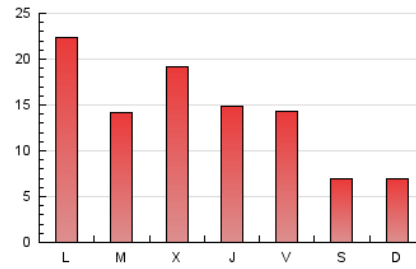

Pàgines (x 100)