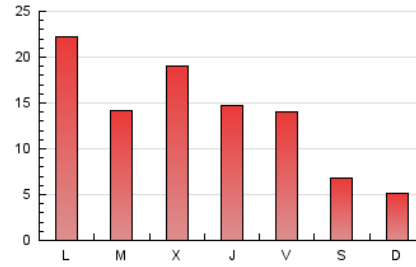

Pàgines (x 100)