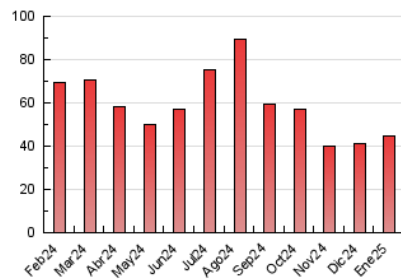

##### 4.2 Per franja horària (promig)

Visites\_ (x 1000)

Pàgines (x 1000)

##### 4.3 Per mesos

N. únics / Visites (x 1000)

Pàgines (x 1000)