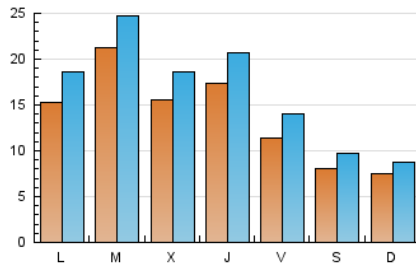

4. Gràfiques (Nacional)

4.1 Per dia de la setmana (promig)

N. únics / Visites (x 100)