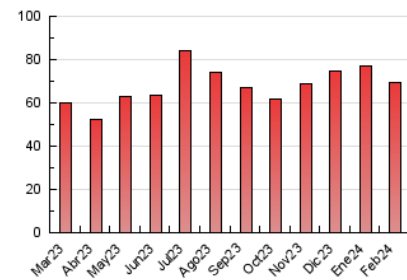

Pàgines (x 1000)