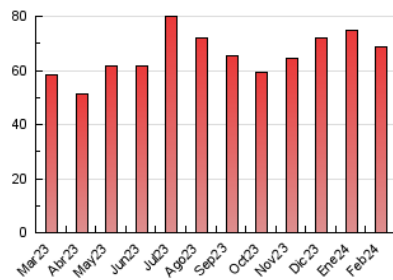

Pàgines (x 1000)