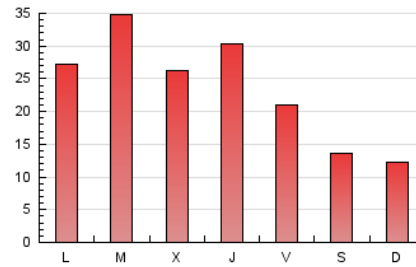

Pàgines (x 100)