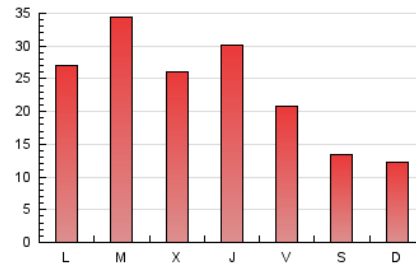

Pàgines (x 100)