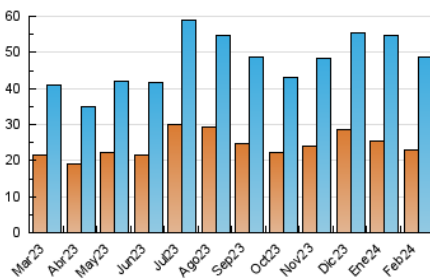

4.3 Per mesos

N. únics / Visites (x 1000)