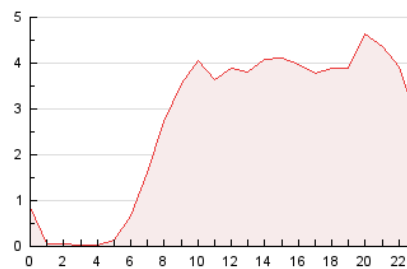

2. Seccions (Nacional)

	PÀGINES	%
HOME	16.644	24.24 %
RESTA	52.018	75.76 %

3. Per dia del mes (Nacional)

Dia	N. únics	Visites	Pàgines	Dia	N. únics	Visites	Pàgines	Dia	N. únics	Visites	Pàgines
1	1.585	1.920	2.962	11	1.472	1.667	2.267	21	1.591	1.889	2.778
2	1.075	1.345	2.083	12	1.701	2.095	3.073	22	3.093	3.562	4.808
3	697	850	1.305	13	1.995	2.360	3.330	23	1.440	1.655	2.390
4	603	718	1.069	14	1.343	1.636	2.363	24	790	917	1.204
5	2.083	2.530	3.629	15	1.272	1.605	2.281	25	481	588	834
6	2.106	2.564	3.528	16	1.214	1.471	2.216	26	1.149	1.359	1.947
7	1.420	1.763	2.488	17	885	1.084	1.547	27	2.998	3.290	4.473
8	998	1.258	2.100	18	430	518	698	28	1.888	2.178	2.822
9	848	1.120	1.622	19	1.175	1.443	2.132	29	1.730	2.009	2.933
10	872	1.016	1.331	20	1.403	1.679	2.449				

4. Gràfiques (Nacional)

4.1 Per dia de la setmana (promig)

N. únics / Visites (x 100)

Pàgines (x 100)

4.2 Per franja horària (promig)

Visites_ (x 1000)

Pàgines (x 1000)

4.3 Per mesos