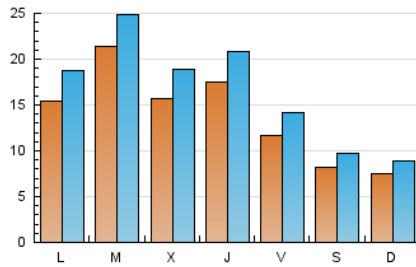

4. Gràfiques (Nacional i Internacional)

4.1 Per dia de la setmana (promig)

N. únics / Visites (x 100)