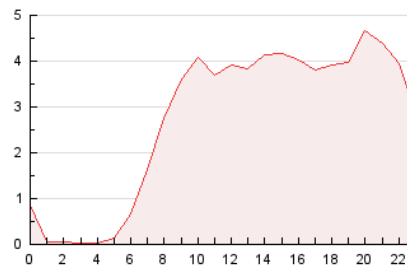

2. Seccions (Nacional i Internacional)

	PÀGINES	%
HOME	16.940	24.42 %
RESTA	52.429	75.58 %

3. Per dia del mes (Nacional i Internacional)

Dia	N. únics	Visites	Pàgines	Dia	N. únics	Visites	Pàgines	Dia	N. únics	Visites	Pàgines
1	1.599	1.936	2.987	11	1.485	1.681	2.290	21	1.602	1.904	2.797
2	1.089	1.362	2.117	12	1.721	2.121	3.115	22	3.112	3.582	4.838
3	707	861	1.328	13	2.014	2.383	3.370	23	1.456	1.673	2.413
4	612	728	1.080	14	1.359	1.653	2.380	24	796	923	1.210
5	2.112	2.567	3.675	15	1.287	1.623	2.310	25	490	600	852
6	2.122	2.585	3.556	16	1.229	1.490	2.240	26	1.158	1.370	1.962
7	1.434	1.781	2.515	17	896	1.096	1.563	27	3.014	3.300	4.493
8	1.006	1.271	2.122	18	437	526	707	28	1.904	2.194	2.845
9	864	1.140	1.649	19	1.194	1.467	2.169	29	1.750	2.030	2.958
10	883	1.028	1.354	20	1.414	1.697	2.474				

4. Gràfiques (Nacional i Internacional)

4.1 Per dia de la setmana (promig)

N. únics / Visites (x 100)

Pàgines (x 100)

4.2 Per franja horària (promig)

Visites_ (x 1000)

Pàgines (x 1000)

4.3 Per mesos