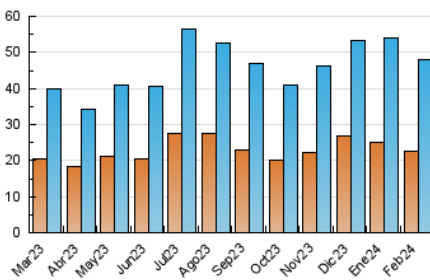

4.3 Per mesos

N. únics / Visites (x 1000)