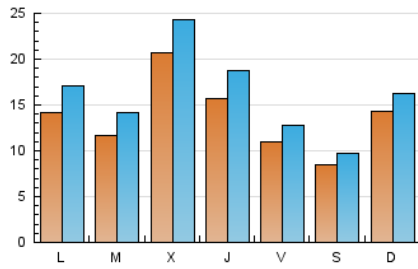

4. Gràfiques (Nacional i Internacional)

4.1 Per dia de la setmana (promig)

N. únics / Visites (x 100)