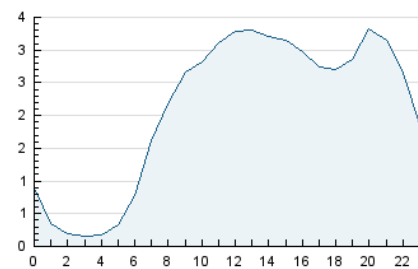

2. Seccions (Nacional i Internacional)

	PÀGINES	%
HOME	17.924	25.50 %
RESTA	52.373	74.50 %

3. Per dia del mes (Nacional i Internacional)

Dia	N. únics	Visites	Pàgines	Dia	N. únics	Visites	Pàgines	Dia	N. únics	Visites	Pàgines
1	1.457	1.693	2.273	11	1.471	1.805	2.688	21	1.472	1.797	2.783
2	606	707	967	12	1.612	1.948	3.062	22	1.153	1.334	2.042
3	500	618	881	13	3.648	4.290	5.571	23	661	791	1.128
4	1.212	1.433	2.058	14	2.914	3.355	4.658	24	5.121	5.633	6.847
5	1.232	1.454	2.125	15	983	1.201	1.937	25	1.923	2.261	3.234
6	2.790	3.181	4.414	16	551	676	1.021	26	968	1.187	1.754
7	1.136	1.419	2.151	17	580	676	960	27	952	1.170	1.775
8	1.351	1.565	2.170	18	1.076	1.326	2.044	28	769	940	1.405
9	1.507	1.659	2.183	19	876	1.073	1.689	29	537	612	1.518
10	429	541	765	20	886	1.108	1.775	30	888	1.005	1.476
								31	555	654	943

4. Gràfiques (Nacional i Internacional)

4.1 Per dia de la setmana (promig)

N. únics / Visites (x 100)

Pàgines (x 100)

4.2 Per franja horària (promig)

Visites_ (x 1000)

Pàgines (x 1000)

4.3 Per mesos