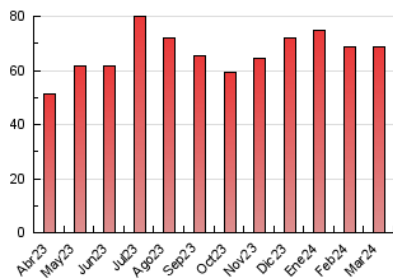

Pàgines (x 1000)