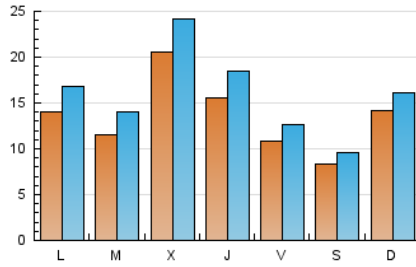

4. Gràfiques (Nacional)

4.1 Per dia de la setmana (promig)

N. únics / Visites (x 100)