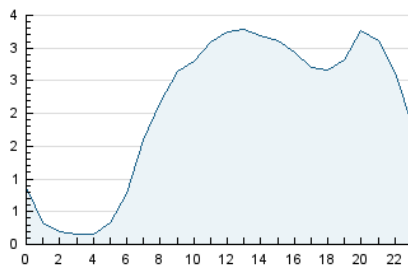

2. Seccions (Nacional)

	PÀGINES	%
HOME	16.847	24.48 %
RESTA	51.962	75.52 %

3. Per dia del mes (Nacional)

Dia	N. únics	Visites	Pàgines	Dia	N. únics	Visites	Pàgines	Dia	N. únics	Visites	Pàgines
1	1.444	1.679	2.259	11	1.455	1.788	2.661	21	1.455	1.778	2.745
2	596	697	956	12	1.595	1.931	3.035	22	1.139	1.317	2.019
3	494	612	872	13	3.628	4.266	5.536	23	646	770	1.097
4	1.202	1.422	2.036	14	2.886	3.312	4.604	24	5.076	5.582	6.783
5	1.217	1.440	2.105	15	966	1.179	1.906	25	1.888	2.220	3.175
6	2.772	3.170	4.388	16	542	667	1.007	26	944	1.159	1.709
7	1.124	1.406	2.133	17	571	665	949	27	942	1.153	1.754
8	1.341	1.552	2.144	18	1.063	1.309	2.019	28	749	919	1.376
9	1.500	1.649	2.171	19	862	1.057	1.641	29	502	596	837
10	422	533	756	20	875	1.097	1.756	30	871	987	1.450
								31	548	645	930

4. Gràfiques (Nacional)

4.1 Per dia de la setmana (promig)

N. únics / Visites (x 100)

Pàgines (x 100)

4.2 Per franja horària (promig)

Visites_ (x 1000)

Pàgines (x 1000)

4.3 Per mesos