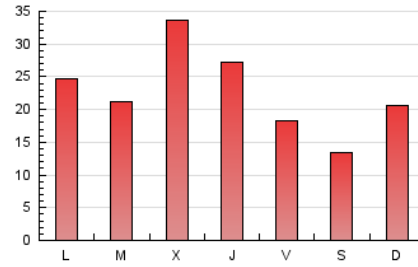

Pàgines (x 100)