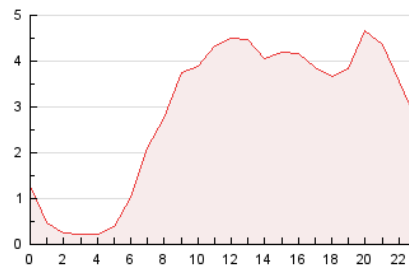

2. Seccions (Nacional)

	PÀGINES	%
HOME	16.847	24.48 %
RESTA	51.962	75.52 %

3. Per dia del mes (Nacional)

Dia	N. únics	Visites	Pàgines	Dia	N. únics	Visites	Pàgines	Dia	N. únics	Visites	Pàgines
1	1.444	1.679	2.259	11	1.455	1.788	2.661	21	1.455	1.778	2.745
2	596	697	956	12	1.595	1.931	3.035	22	1.139	1.317	2.019
3	494	612	872	13	3.628	4.266	5.536	23	646	770	1.097
4	1.202	1.422	2.036	14	2.886	3.312	4.604	24	5.076	5.582	6.783
5	1.217	1.440	2.105	15	966	1.179	1.906	25	1.888	2.220	3.175
6	2.772	3.170	4.388	16	542	667	1.007	26	944	1.159	1.709
7	1.124	1.406	2.133	17	571	665	949	27	942	1.153	1.754
8	1.341	1.552	2.144	18	1.063	1.309	2.019	28	749	919	1.376
9	1.500	1.649	2.171	19	862	1.057	1.641	29	502	596	837
10	422	533	756	20	875	1.097	1.756	30	871	987	1.450
								31	548	645	930

4. Gràfiques (Nacional)

4.1 Per dia de la setmana (promig)

N. únics / Visites (x 100)

Pàgines (x 100)

4.2 Per franja horària (promig)

Visites_ (x 1000)

Pàgines (x 1000)

4.3 Per mesos