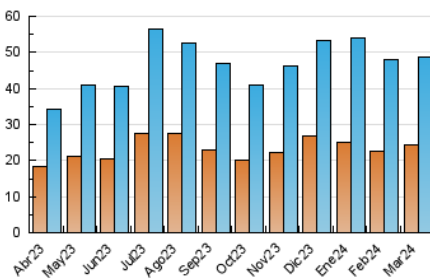

4.3 Per mesos

N. únics / Visites (x 1000)