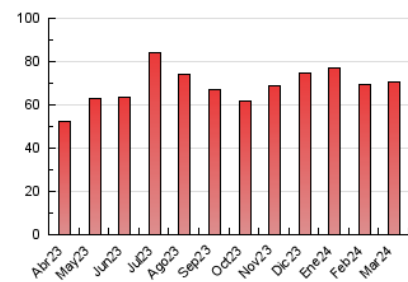

Pàgines (x 1000)