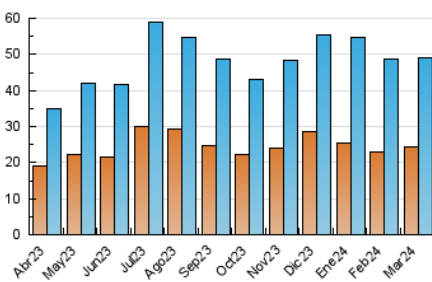

4.3 Per mesos

N. únics / Visites (x 1000)