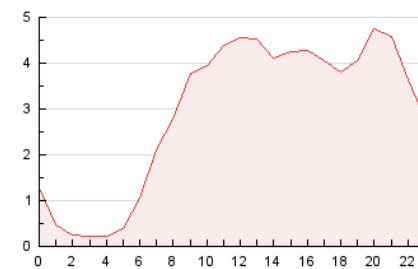

2. Seccions (Nacional i Internacional)

	PÀGINES	%
HOME	17.924	25.50 %
RESTA	52.373	74.50 %

3. Per dia del mes (Nacional i Internacional)

Dia	N. únics	Visites	Pàgines	Dia	N. únics	Visites	Pàgines	Dia	N. únics	Visites	Pàgines
1	1.457	1.693	2.273	11	1.471	1.805	2.688	21	1.472	1.797	2.783
2	606	707	967	12	1.612	1.948	3.062	22	1.153	1.334	2.042
3	500	618	881	13	3.648	4.290	5.571	23	661	791	1.128
4	1.212	1.433	2.058	14	2.914	3.355	4.658	24	5.121	5.633	6.847
5	1.232	1.454	2.125	15	983	1.201	1.937	25	1.923	2.261	3.234
6	2.790	3.181	4.414	16	551	676	1.021	26	968	1.187	1.754
7	1.136	1.419	2.151	17	580	676	960	27	952	1.170	1.775
8	1.351	1.565	2.170	18	1.076	1.326	2.044	28	769	940	1.405
9	1.507	1.659	2.183	19	876	1.073	1.689	29	537	612	1.518
10	429	541	765	20	886	1.108	1.775	30	888	1.005	1.476
								31	555	654	943

4. Gràfiques (Nacional i Internacional)

4.1 Per dia de la setmana (promig)

N. únics / Visites (x 100)

Pàgines (x 100)

4.2 Per franja horària (promig)

Visites_ (x 1000)

Pàgines (x 1000)

4.3 Per mesos