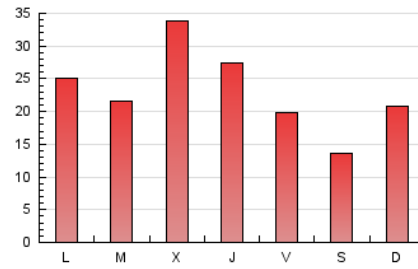

Pàgines (x 100)