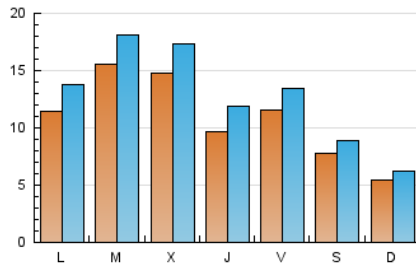

4. Gràfiques (Nacional)

4.1 Per dia de la setmana (promig)

N. únics / Visites (x 100)