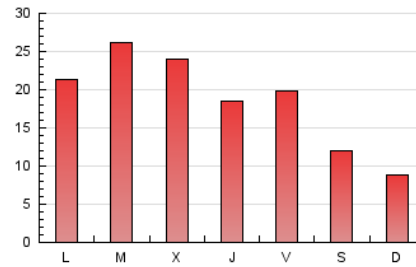

Pàgines (x 100)