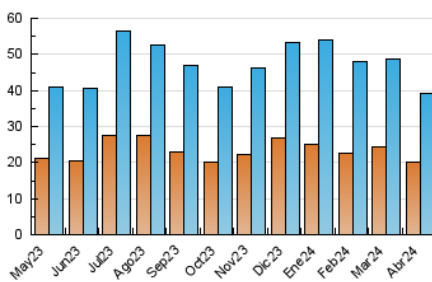

4.3 Per mesos

N. únics / Visites (x 1000)