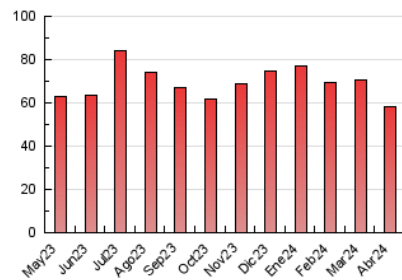

Pàgines (x 1000)