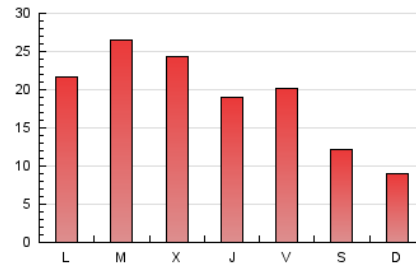

Pàgines (x 100)