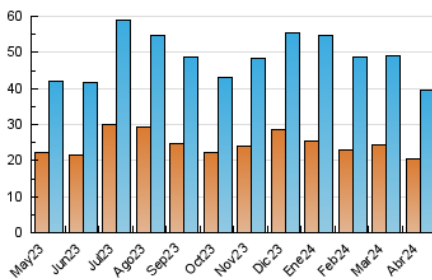

4.3 Per mesos

N. únics / Visites (x 1000)