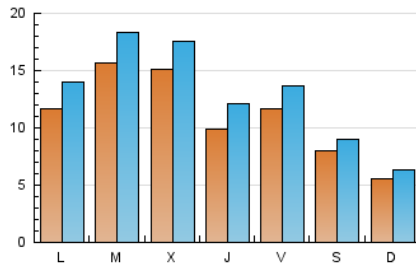

4. Gràfiques (Nacional i Internacional)

4.1 Per dia de la setmana (promig)

N. únics / Visites (x 100)