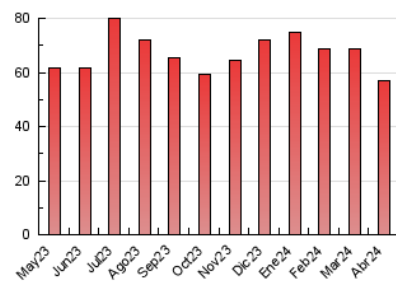

Pàgines (x 1000)