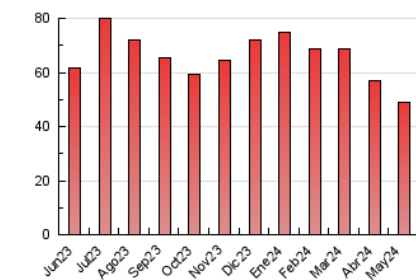

Pàgines (x 1000)