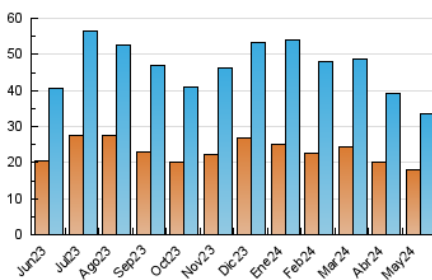

4.3 Per mesos

N. únics / Visites (x 1000)