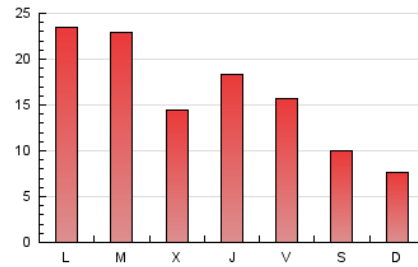

Pàgines (x 100)