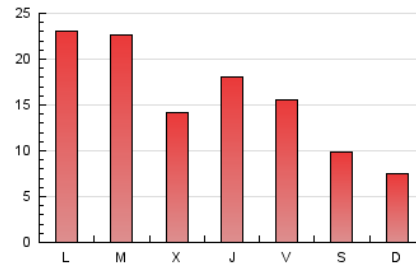

Pàgines (x 100)