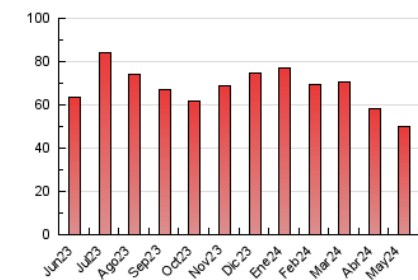

Pàgines (x 1000)