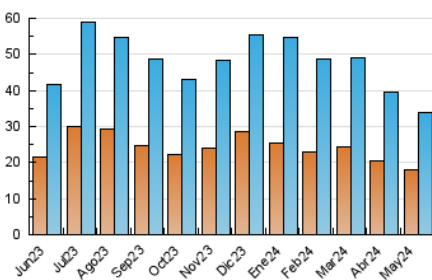

4.3 Per mesos

N. únics / Visites (x 1000)