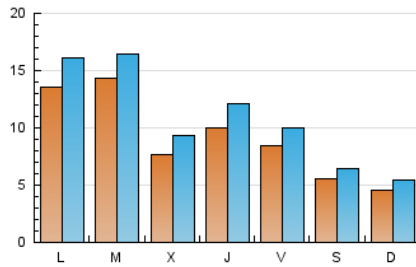

4. Gràfiques (Nacional)

4.1 Per dia de la setmana (promig)

N. únics / Visites (x 100)