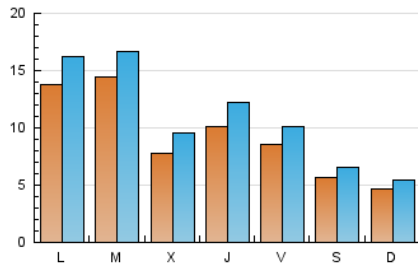

4. Gràfiques (Nacional i Internacional)

4.1 Per dia de la setmana (promig)

N. únics / Visites (x 100)