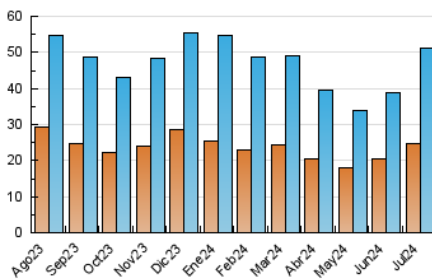

4.3 Per mesos

N. únics / Visites (x 1000)