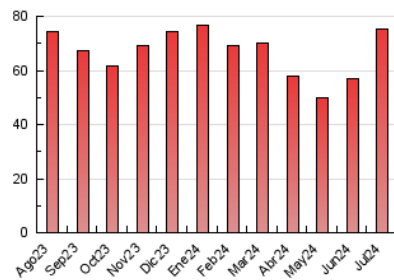

Pàgines (x 1000)