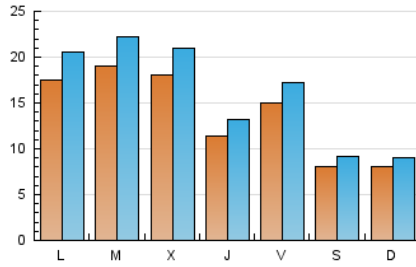

4. Gràfiques (Nacional i Internacional)

4.1 Per dia de la setmana (promig)

N. únics / Visites (x 100)