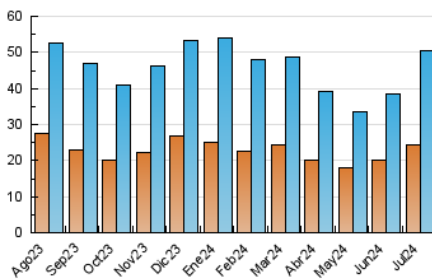

4.3 Per mesos

N. únics / Visites (x 1000)