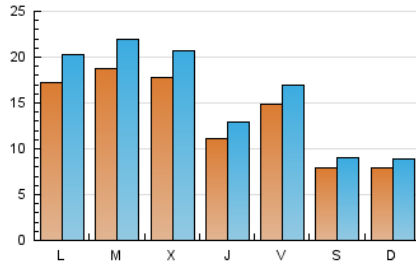

4. Gràfiques (Nacional)

4.1 Per dia de la setmana (promig)

N. únics / Visites (x 100)