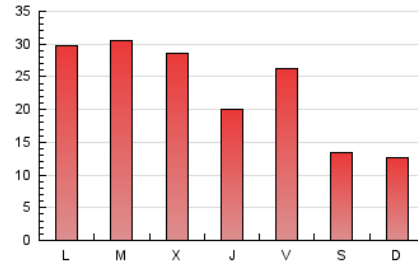

Pàgines (x 100)