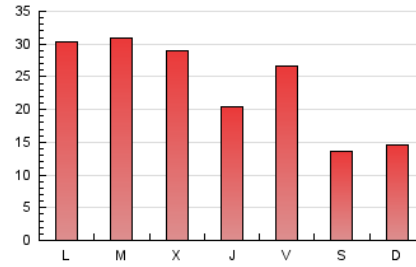

Pàgines (x 100)