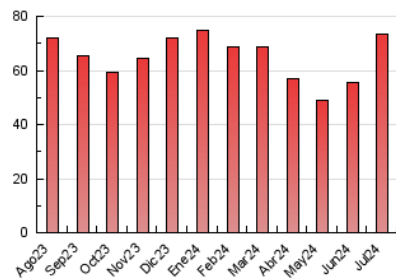

Pàgines (x 1000)