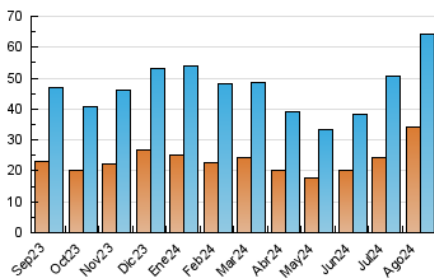

2. Seccions (Nacional)

| | PÀGINES | % |
|--------------|---------|---------|
| HOME | 17.753 | 20.14 % |
| RESTA | 70.405 | 79.86 % |

3. Per dia del mes (Nacional)

| Dia | N. únics | Visites | Pàgines | Dia | N. únics | Visites | Pàgines | Dia | N. únics | Visites | Pàgines |
|-----------|----------|---------|---------|-----------|----------|---------|---------|-----------|----------|---------|---------|
| 1 | 1.667 | 1.998 | 3.218 | 11 | 501 | 582 | 877 | 21 | 1.910 | 2.205 | 3.094 |
| 2 | 1.108 | 1.374 | 2.087 | 12 | 1.239 | 1.469 | 2.285 | 22 | 3.979 | 4.787 | 6.823 |
| 3 | 2.742 | 2.889 | 3.721 | 13 | 1.899 | 2.243 | 3.149 | 23 | 7.108 | 8.247 | 10.664 |
| 4 | 4.062 | 4.334 | 5.285 | 14 | 1.598 | 1.912 | 2.676 | 24 | 2.858 | 3.092 | 3.918 |
| 5 | 1.290 | 1.510 | 2.161 | 15 | 1.464 | 1.631 | 2.174 | 25 | 1.066 | 1.215 | 1.635 |
| 6 | 1.076 | 1.286 | 1.953 | 16 | 951 | 1.106 | 1.576 | 26 | 1.339 | 1.537 | 2.152 |
| 7 | 1.672 | 1.912 | 2.667 | 17 | 682 | 791 | 1.132 | 27 | 1.305 | 1.521 | 2.178 |
| 8 | 994 | 1.188 | 1.862 | 18 | 464 | 555 | 817 | 28 | 1.136 | 1.339 | 1.869 |
| 9 | 1.965 | 2.179 | 2.970 | 19 | 783 | 981 | 1.586 | 29 | 1.776 | 1.984 | 2.636 |
| 10 | 913 | 1.023 | 1.401 | 20 | 1.203 | 1.422 | 2.060 | 30 | 2.912 | 3.362 | 4.470 |
| | | | | | | | | 31 | 2.093 | 2.418 | 3.062 |

4. Gràfiques (Nacional)

4.1 Per dia de la setmana (promig)

N. únics / Visites (x 100)

Pàgines (x 100)

4.2 Per franja horària (promig)

Visites_ (x 1000)

Pàgines (x 1000)

4.3 Per mesos

N. únics / Visites (x 1000)

Pàgines (x 1000)

5. Observacions

Este Medio Electrónico de Comunicación ha sido medido por la herramienta Google Analytics de Google (GA4).

Nota: Debido a un fallo técnico en la herramienta de medición, no relacionado con OJD interactiva, los datos del 27/08/2024 pueden estar incompletos.