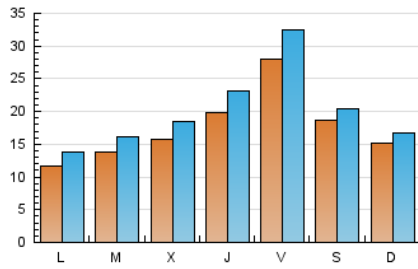

4. Gràfiques (Nacional)

4.1 Per dia de la setmana (promig)

N. únics / Visites (x 100)