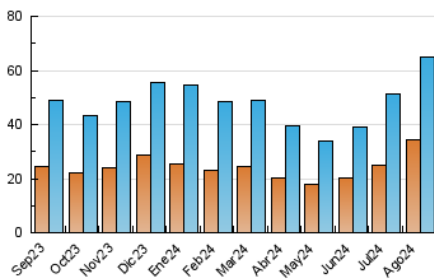

4.3 Per mesos

N. únics / Visites (x 1000)