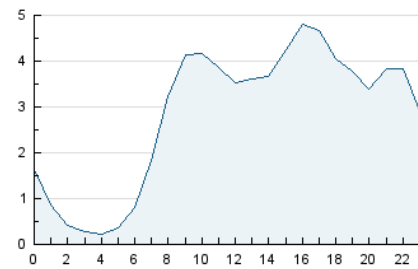

2. Seccions (Nacional i Internacional)

| | PÀGINES | % |
|--------------|---------|---------|
| HOME | 18.239 | 20.36 % |
| RESTA | 71.342 | 79.64 % |

3. Per dia del mes (Nacional i Internacional)

| Dia | N. únics | Visites | Pàgines | Dia | N. únics | Visites | Pàgines | Dia | N. únics | Visites | Pàgines |
|-----------|----------|---------|---------|-----------|----------|---------|---------|-----------|----------|---------|---------|
| 1 | 1.686 | 2.027 | 3.267 | 11 | 509 | 590 | 885 | 21 | 1.952 | 2.255 | 3.160 |
| 2 | 1.133 | 1.402 | 2.153 | 12 | 1.266 | 1.499 | 2.341 | 22 | 4.022 | 4.838 | 6.920 |
| 3 | 2.774 | 2.922 | 3.764 | 13 | 1.924 | 2.271 | 3.193 | 23 | 7.199 | 8.374 | 10.800 |
| 4 | 4.091 | 4.374 | 5.317 | 14 | 1.629 | 1.945 | 2.716 | 24 | 2.903 | 3.149 | 3.990 |
| 5 | 1.314 | 1.536 | 2.200 | 15 | 1.484 | 1.652 | 2.205 | 25 | 1.075 | 1.229 | 1.654 |
| 6 | 1.110 | 1.324 | 2.005 | 16 | 963 | 1.120 | 1.615 | 26 | 1.359 | 1.564 | 2.185 |
| 7 | 1.703 | 1.947 | 2.706 | 17 | 697 | 806 | 1.148 | 27 | 1.333 | 1.550 | 2.227 |
| 8 | 1.021 | 1.216 | 1.907 | 18 | 473 | 566 | 846 | 28 | 1.156 | 1.361 | 1.897 |
| 9 | 1.988 | 2.203 | 3.002 | 19 | 799 | 999 | 1.631 | 29 | 1.811 | 2.023 | 2.685 |
| 10 | 927 | 1.041 | 1.420 | 20 | 1.224 | 1.444 | 2.102 | 30 | 2.954 | 3.399 | 4.533 |
| | | | | | | | | 31 | 2.128 | 2.457 | 3.107 |

4. Gràfiques (Nacional i Internacional)

4.1 Per dia de la setmana (promig)

N. únics / Visites (x 100)

Pàgines (x 100)

4.2 Per franja horària (promig)

Visites_ (x 1000)

Pàgines (x 1000)

4.3 Per mesos