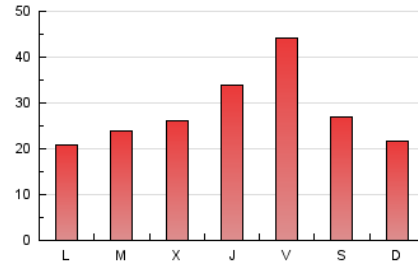

Pàgines (x 100)