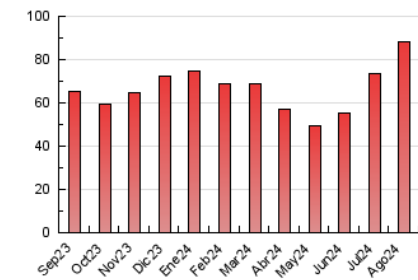

2. Seccions (Nacional)

| | PÀGINES | % |
|--------------|---------|---------|
| HOME | 17.753 | 20.14 % |
| RESTA | 70.405 | 79.86 % |

3. Per dia del mes (Nacional)

| Dia | N. únics | Visites | Pàgines | Dia | N. únics | Visites | Pàgines | Dia | N. únics | Visites | Pàgines |
|-----------|----------|---------|---------|-----------|----------|---------|---------|-----------|----------|---------|---------|
| 1 | 1.667 | 1.998 | 3.218 | 11 | 501 | 582 | 877 | 21 | 1.910 | 2.205 | 3.094 |
| 2 | 1.108 | 1.374 | 2.087 | 12 | 1.239 | 1.469 | 2.285 | 22 | 3.979 | 4.787 | 6.823 |
| 3 | 2.742 | 2.889 | 3.721 | 13 | 1.899 | 2.243 | 3.149 | 23 | 7.108 | 8.247 | 10.664 |
| 4 | 4.062 | 4.334 | 5.285 | 14 | 1.598 | 1.912 | 2.676 | 24 | 2.858 | 3.092 | 3.918 |
| 5 | 1.290 | 1.510 | 2.161 | 15 | 1.464 | 1.631 | 2.174 | 25 | 1.066 | 1.215 | 1.635 |
| 6 | 1.076 | 1.286 | 1.953 | 16 | 951 | 1.106 | 1.576 | 26 | 1.339 | 1.537 | 2.152 |
| 7 | 1.672 | 1.912 | 2.667 | 17 | 682 | 791 | 1.132 | 27 | 1.305 | 1.521 | 2.178 |
| 8 | 994 | 1.188 | 1.862 | 18 | 464 | 555 | 817 | 28 | 1.136 | 1.339 | 1.869 |
| 9 | 1.965 | 2.179 | 2.970 | 19 | 783 | 981 | 1.586 | 29 | 1.776 | 1.984 | 2.636 |
| 10 | 913 | 1.023 | 1.401 | 20 | 1.203 | 1.422 | 2.060 | 30 | 2.912 | 3.362 | 4.470 |
| | | | | | | | | 31 | 2.093 | 2.418 | 3.062 |

4. Gràfiques (Nacional)

4.1 Per dia de la setmana (promig)

N. únics / Visites (x 100)

Pàgines (x 100)

4.2 Per franja horària (promig)

Visites_ (x 1000)

Pàgines (x 1000)

4.3 Per mesos

N. únics / Visites (x 1000)

Pàgines (x 1000)

5. Observacions

Este Medio Electrónico de Comunicación ha sido medido por la herramienta Google Analytics de Google (GA4).

Nota: Debido a un fallo técnico en la herramienta de medición, no relacionado con OJD interactiva, los datos del 27/08/2024 pueden estar incompletos.