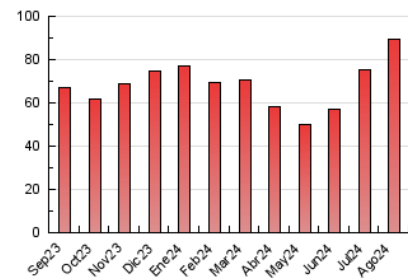

Pàgines (x 1000)