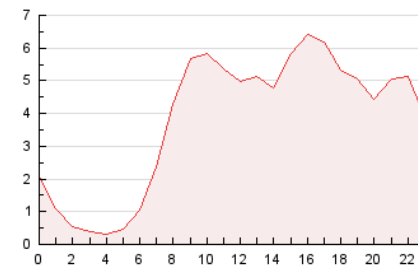

2. Seccions (Nacional i Internacional)

| | PÀGINES | % |
|--------------|---------|---------|
| HOME | 18.239 | 20.36 % |
| RESTA | 71.342 | 79.64 % |

3. Per dia del mes (Nacional i Internacional)

| Dia | N. únics | Visites | Pàgines | Dia | N. únics | Visites | Pàgines | Dia | N. únics | Visites | Pàgines |
|-----------|----------|---------|---------|-----------|----------|---------|---------|-----------|----------|---------|---------|
| 1 | 1.686 | 2.027 | 3.267 | 11 | 509 | 590 | 885 | 21 | 1.952 | 2.255 | 3.160 |
| 2 | 1.133 | 1.402 | 2.153 | 12 | 1.266 | 1.499 | 2.341 | 22 | 4.022 | 4.838 | 6.920 |
| 3 | 2.774 | 2.922 | 3.764 | 13 | 1.924 | 2.271 | 3.193 | 23 | 7.199 | 8.374 | 10.800 |
| 4 | 4.091 | 4.374 | 5.317 | 14 | 1.629 | 1.945 | 2.716 | 24 | 2.903 | 3.149 | 3.990 |
| 5 | 1.314 | 1.536 | 2.200 | 15 | 1.484 | 1.652 | 2.205 | 25 | 1.075 | 1.229 | 1.654 |
| 6 | 1.110 | 1.324 | 2.005 | 16 | 963 | 1.120 | 1.615 | 26 | 1.359 | 1.564 | 2.185 |
| 7 | 1.703 | 1.947 | 2.706 | 17 | 697 | 806 | 1.148 | 27 | 1.333 | 1.550 | 2.227 |
| 8 | 1.021 | 1.216 | 1.907 | 18 | 473 | 566 | 846 | 28 | 1.156 | 1.361 | 1.897 |
| 9 | 1.988 | 2.203 | 3.002 | 19 | 799 | 999 | 1.631 | 29 | 1.811 | 2.023 | 2.685 |
| 10 | 927 | 1.041 | 1.420 | 20 | 1.224 | 1.444 | 2.102 | 30 | 2.954 | 3.399 | 4.533 |
| | | | | | | | | 31 | 2.128 | 2.457 | 3.107 |

4. Gràfiques (Nacional i Internacional)

4.1 Per dia de la setmana (promig)

N. únics / Visites (x 100)

Pàgines (x 100)

4.2 Per franja horària (promig)

Visites_ (x 1000)

Pàgines (x 1000)

4.3 Per mesos