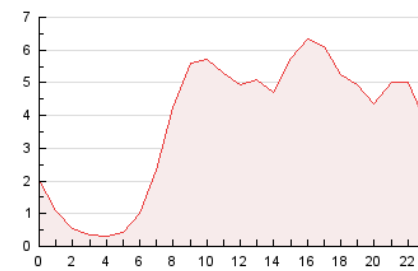

2. Seccions (Nacional)

| | PÀGINES | % |
|--------------|---------|---------|
| HOME | 17.753 | 20.14 % |
| RESTA | 70.405 | 79.86 % |

3. Per dia del mes (Nacional)

| Dia | N. únics | Visites | Pàgines | Dia | N. únics | Visites | Pàgines | Dia | N. únics | Visites | Pàgines |
|-----------|----------|---------|---------|-----------|----------|---------|---------|-----------|----------|---------|---------|
| 1 | 1.667 | 1.998 | 3.218 | 11 | 501 | 582 | 877 | 21 | 1.910 | 2.205 | 3.094 |
| 2 | 1.108 | 1.374 | 2.087 | 12 | 1.239 | 1.469 | 2.285 | 22 | 3.979 | 4.787 | 6.823 |
| 3 | 2.742 | 2.889 | 3.721 | 13 | 1.899 | 2.243 | 3.149 | 23 | 7.108 | 8.247 | 10.664 |
| 4 | 4.062 | 4.334 | 5.285 | 14 | 1.598 | 1.912 | 2.676 | 24 | 2.858 | 3.092 | 3.918 |
| 5 | 1.290 | 1.510 | 2.161 | 15 | 1.464 | 1.631 | 2.174 | 25 | 1.066 | 1.215 | 1.635 |
| 6 | 1.076 | 1.286 | 1.953 | 16 | 951 | 1.106 | 1.576 | 26 | 1.339 | 1.537 | 2.152 |
| 7 | 1.672 | 1.912 | 2.667 | 17 | 682 | 791 | 1.132 | 27 | 1.305 | 1.521 | 2.178 |
| 8 | 994 | 1.188 | 1.862 | 18 | 464 | 555 | 817 | 28 | 1.136 | 1.339 | 1.869 |
| 9 | 1.965 | 2.179 | 2.970 | 19 | 783 | 981 | 1.586 | 29 | 1.776 | 1.984 | 2.636 |
| 10 | 913 | 1.023 | 1.401 | 20 | 1.203 | 1.422 | 2.060 | 30 | 2.912 | 3.362 | 4.470 |
| | | | | | | | | 31 | 2.093 | 2.418 | 3.062 |

4. Gràfiques (Nacional)

4.1 Per dia de la setmana (promig)

N. únics / Visites (x 100)

Pàgines (x 100)

4.2 Per franja horària (promig)

Visites_ (x 1000)

Pàgines (x 1000)

4.3 Per mesos

N. únics / Visites (x 1000)

Pàgines (x 1000)

5. Observacions

Este Medio Electrónico de Comunicación ha sido medido por la herramienta Google Analytics de Google (GA4).

Nota: Debido a un fallo técnico en la herramienta de medición, no relacionado con OJD interactiva, los datos del 27/08/2024 pueden estar incompletos.