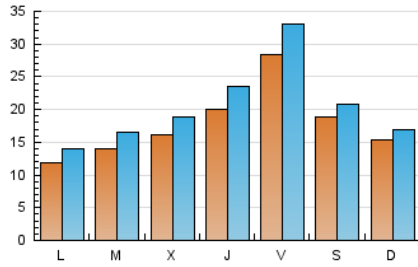

4. Gràfiques (Nacional i Internacional)

4.1 Per dia de la setmana (promig)

N. únics / Visites (x 100)