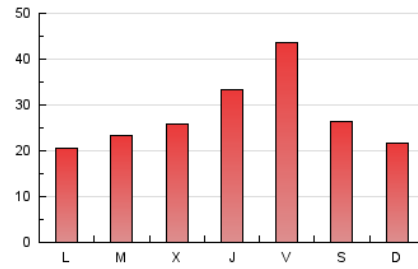

Pàgines (x 100)