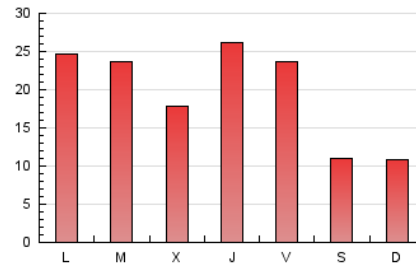

Pàgines (x 100)