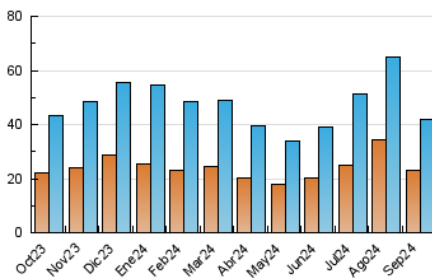

4.3 Per mesos

N. únics / Visites (x 1000)