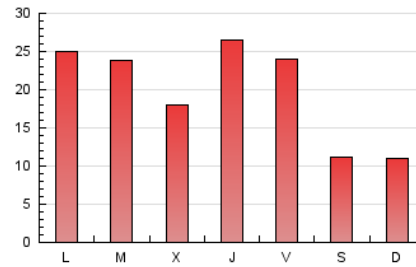

Pàgines (x 100)