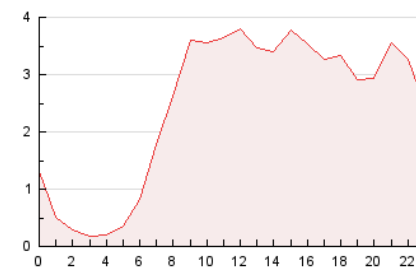

2. Seccions (Nacional)

	PÀGINES	%
HOME	15.049	25.67 %
RESTA	43.580	74.33 %

3. Per dia del mes (Nacional)

Dia	N. únics	Visites	Pàgines	Dia	N. únics	Visites	Pàgines	Dia	N. únics	Visites	Pàgines
1	1.171	1.312	1.755	11	605	720	1.006	21	531	630	912
2	1.663	1.931	2.659	12	1.165	1.382	2.064	22	435	527	731
3	1.444	1.738	2.442	13	1.106	1.243	1.773	23	718	915	1.367
4	1.085	1.303	1.938	14	568	647	831	24	680	820	1.298
5	2.452	2.821	3.990	15	587	669	921	25	800	1.007	1.518
6	2.866	3.189	4.386	16	1.731	1.973	2.744	26	890	1.098	1.768
7	1.234	1.360	1.795	17	2.440	2.742	3.814	27	795	963	1.494
8	726	844	1.154	18	1.678	1.917	2.672	28	557	636	884
9	2.500	2.707	3.573	19	1.547	1.817	2.639	29	525	595	832
10	1.140	1.318	1.887	20	926	1.121	1.806	30	1.152	1.374	1.976

4. Gràfiques (Nacional)

4.1 Per dia de la setmana (promig)

N. únics / Visites (x 100)

Pàgines (x 100)

4.2 Per franja horària (promig)

Visites_ (x 1000)

Pàgines (x 1000)

4.3 Per mesos