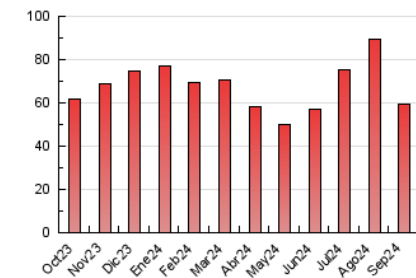

Pàgines (x 1000)