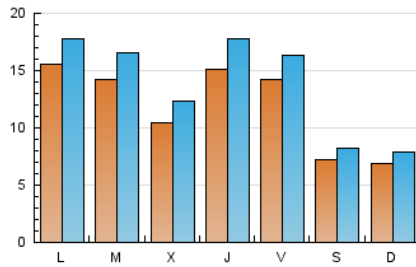

4. Gràfiques (Nacional)

4.1 Per dia de la setmana (promig)

N. únics / Visites (x 100)