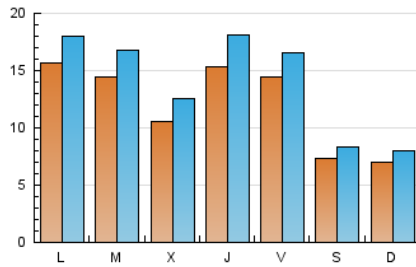

4. Gràfiques (Nacional i Internacional)

4.1 Per dia de la setmana (promig)

N. únics / Visites (x 100)