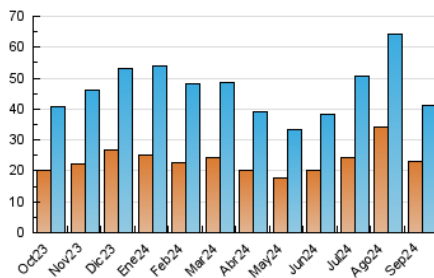

4.3 Per mesos

N. únics / Visites (x 1000)