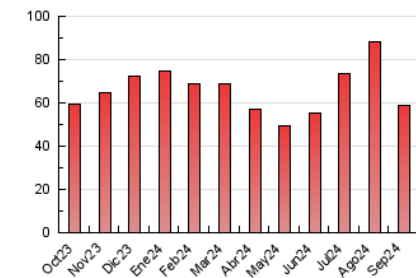

Pàgines (x 1000)