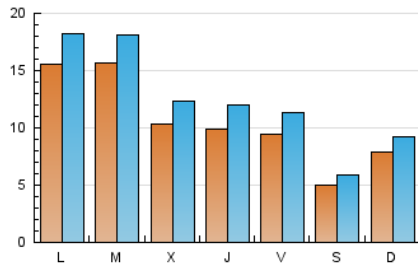

4. Gràfiques (Nacional i Internacional)

4.1 Per dia de la setmana (promig)

N. únics / Visites (x 100)