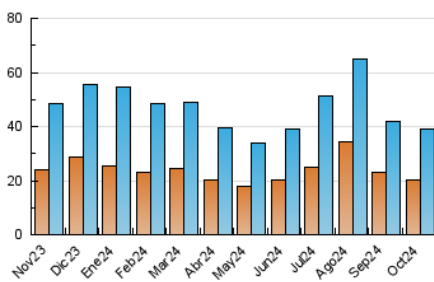

4.3 Per mesos

N. únics / Visites (x 1000)