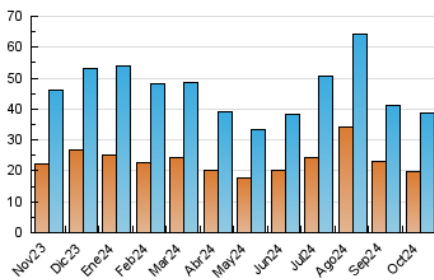

4.3 Per mesos

N. únics / Visites (x 1000)