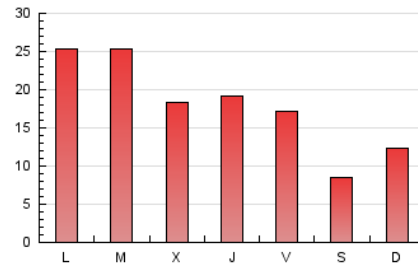

Pàgines (x 100)