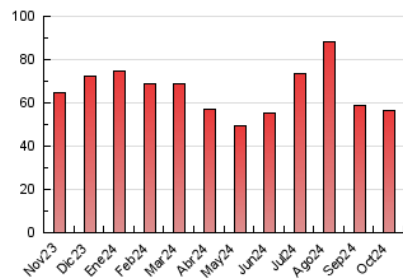

Pàgines (x 1000)