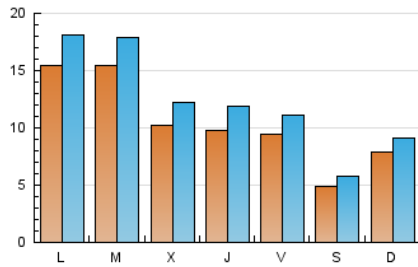

4. Gràfiques (Nacional)

4.1 Per dia de la setmana (promig)

N. únics / Visites (x 100)