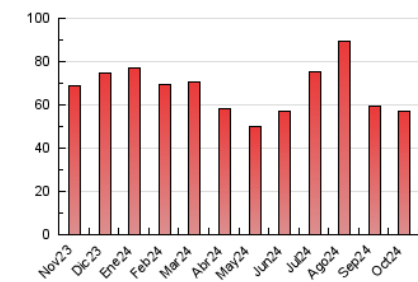

Pàgines (x 1000)