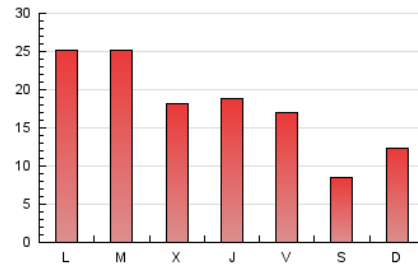

Pàgines (x 100)