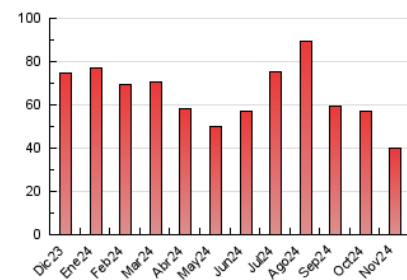

Pàgines (x 1000)