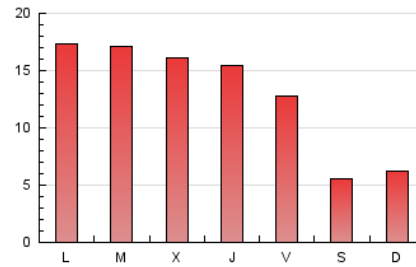

2. Seccions (Nacional)

| | PÀGINES | % |
|--------------|---------|---------|
| HOME | 11.593 | 30.96 % |
| RESTA | 25.855 | 69.04 % |

3. Per dia del mes (Nacional)

| Dia | N. únics | Visites | Pàgines | Dia | N. únics | Visites | Pàgines | Dia | N. únics | Visites | Pàgines |
|-----|----------|---------|---------|-----|----------|---------|---------|-----|----------|---------|---------|
| 1 | 679 | 794 | 1.130 | 11 | 707 | 871 | 1.420 | 21 | 656 | 786 | 1.410 |
| 2 | 30 | 30 | 56 | 12 | 1.746 | 1.949 | 2.570 | 22 | 425 | 513 | 993 |
| 3 | * | * | * | 13 | 845 | 997 | 1.572 | 23 | 265 | 316 | 547 |
| 4 | 982 | 1.163 | 1.854 | 14 | 721 | 874 | 1.545 | 24 | 277 | 333 | 656 |
| 5 | 659 | 791 | 1.353 | 15 | 856 | 972 | 1.439 | 25 | 679 | 834 | 1.361 |
| 6 | 620 | 762 | 1.395 | 16 | 375 | 429 | 757 | 26 | 543 | 661 | 1.142 |
| 7 | 553 | 731 | 1.341 | 17 | 326 | 383 | 609 | 27 | 1.022 | 1.184 | 1.861 |
| 8 | 509 | 612 | 1.105 | 18 | 1.332 | 1.526 | 2.312 | 28 | 873 | 1.079 | 1.881 |
| 9 | 367 | 431 | 684 | 19 | 898 | 1.061 | 1.776 | 29 | 886 | 1.031 | 1.736 |
| 10 | 313 | 370 | 608 | 20 | 842 | 1.011 | 1.598 | 30 | 392 | 450 | 737 |

[*] Dades no disponibles per causes tècniques.

4. Gràfiques (Nacional)

4.1 Per dia de la setmana (promig)

N. únics / Visites (x 100)

Pàgines (x 100)

4.2 Per franja horària (promig)

Visites_ (x 1000)

Pàgines (x 1000)