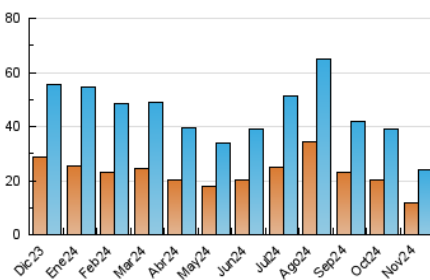

4.3 Per mesos

N. únics / Visites (x 1000)