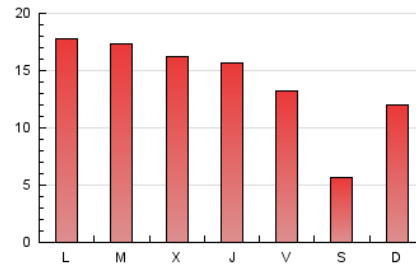

2. Seccions (Nacional i Internacional)

| | PÀGINES | % |
|--------------|---------|---------|
| HOME | 13.751 | 34.51 % |
| RESTA | 26.096 | 65.49 % |

3. Per dia del mes (Nacional i Internacional)

| Dia | N. únics | Visites | Pàgines | Dia | N. únics | Visites | Pàgines | Dia | N. únics | Visites | Pàgines |
|-----|----------|---------|---------|-----|----------|---------|---------|-----|----------|---------|---------|
| 1 | 691 | 807 | 1.142 | 11 | 786 | 951 | 1.521 | 21 | 659 | 789 | 1.420 |
| 2 | 31 | 31 | 57 | 12 | 1.773 | 1.976 | 2.598 | 22 | 434 | 523 | 1.003 |
| 3 | * | * | * | 13 | 852 | 1.005 | 1.580 | 23 | 273 | 324 | 558 |
| 4 | 1.013 | 1.194 | 1.888 | 14 | 729 | 883 | 1.561 | 24 | 333 | 337 | 2.341 |
| 5 | 674 | 808 | 1.373 | 15 | 864 | 982 | 1.449 | 25 | 695 | 851 | 1.391 |
| 6 | 637 | 779 | 1.416 | 16 | 386 | 440 | 771 | 26 | 554 | 672 | 1.174 |
| 7 | 565 | 743 | 1.366 | 17 | 330 | 388 | 615 | 27 | 1.030 | 1.192 | 1.871 |
| 8 | 634 | 746 | 1.288 | 18 | 1.340 | 1.534 | 2.325 | 28 | 892 | 1.099 | 1.904 |
| 9 | 377 | 442 | 706 | 19 | 904 | 1.067 | 1.782 | 29 | 898 | 1.044 | 1.753 |
| 10 | 328 | 386 | 628 | 20 | 854 | 1.022 | 1.618 | 30 | 400 | 459 | 748 |

[*] Dades no disponibles per causes tècniques.

4. Gràfiques (Nacional i Internacional)

4.1 Per dia de la setmana (promig)

N. únics / Visites (x 100)

Pàgines (x 100)

4.2 Per franja horària (promig)

Visites_ (x 1000)