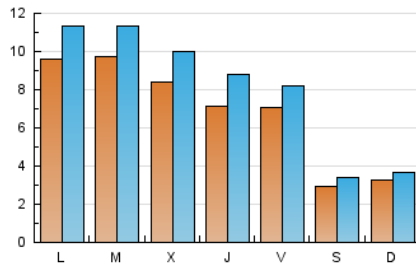

2. Seccions (Nacional i Internacional)

| | PÀGINES | % |
|--------------|---------|---------|
| HOME | 13.751 | 34.51 % |
| RESTA | 26.096 | 65.49 % |

3. Per dia del mes (Nacional i Internacional)

| Dia | N. únics | Visites | Pàgines | Dia | N. únics | Visites | Pàgines | Dia | N. únics | Visites | Pàgines |
|-----|----------|---------|---------|-----|----------|---------|---------|-----|----------|---------|---------|
| 1 | 691 | 807 | 1.142 | 11 | 786 | 951 | 1.521 | 21 | 659 | 789 | 1.420 |
| 2 | 31 | 31 | 57 | 12 | 1.773 | 1.976 | 2.598 | 22 | 434 | 523 | 1.003 |
| 3 | * | * | * | 13 | 852 | 1.005 | 1.580 | 23 | 273 | 324 | 558 |
| 4 | 1.013 | 1.194 | 1.888 | 14 | 729 | 883 | 1.561 | 24 | 333 | 337 | 2.341 |
| 5 | 674 | 808 | 1.373 | 15 | 864 | 982 | 1.449 | 25 | 695 | 851 | 1.391 |
| 6 | 637 | 779 | 1.416 | 16 | 386 | 440 | 771 | 26 | 554 | 672 | 1.174 |
| 7 | 565 | 743 | 1.366 | 17 | 330 | 388 | 615 | 27 | 1.030 | 1.192 | 1.871 |
| 8 | 634 | 746 | 1.288 | 18 | 1.340 | 1.534 | 2.325 | 28 | 892 | 1.099 | 1.904 |
| 9 | 377 | 442 | 706 | 19 | 904 | 1.067 | 1.782 | 29 | 898 | 1.044 | 1.753 |
| 10 | 328 | 386 | 628 | 20 | 854 | 1.022 | 1.618 | 30 | 400 | 459 | 748 |

[*] Dades no disponibles per causes tècniques.

4. Gràfiques (Nacional i Internacional)

4.1 Per dia de la setmana (promig)

N. únics / Visites (x 100)

Pàgines (x 100)

4.2 Per franja horària (promig)

Visites_ (x 1000)