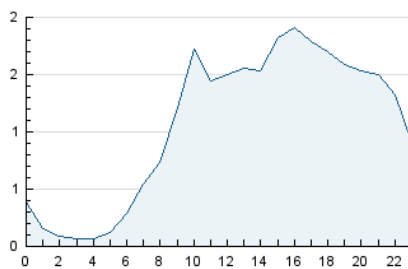

2. Seccions (Nacional)

| | PÀGINES | % |
|--------------|---------|---------|
| HOME | 11.593 | 30.96 % |
| RESTA | 25.855 | 69.04 % |

3. Per dia del mes (Nacional)

| Dia | N. únics | Visites | Pàgines | Dia | N. únics | Visites | Pàgines | Dia | N. únics | Visites | Pàgines |
|-----|----------|---------|---------|-----|----------|---------|---------|-----|----------|---------|---------|
| 1 | 679 | 794 | 1.130 | 11 | 707 | 871 | 1.420 | 21 | 656 | 786 | 1.410 |
| 2 | 30 | 30 | 56 | 12 | 1.746 | 1.949 | 2.570 | 22 | 425 | 513 | 993 |
| 3 | * | * | * | 13 | 845 | 997 | 1.572 | 23 | 265 | 316 | 547 |
| 4 | 982 | 1.163 | 1.854 | 14 | 721 | 874 | 1.545 | 24 | 277 | 333 | 656 |
| 5 | 659 | 791 | 1.353 | 15 | 856 | 972 | 1.439 | 25 | 679 | 834 | 1.361 |
| 6 | 620 | 762 | 1.395 | 16 | 375 | 429 | 757 | 26 | 543 | 661 | 1.142 |
| 7 | 553 | 731 | 1.341 | 17 | 326 | 383 | 609 | 27 | 1.022 | 1.184 | 1.861 |
| 8 | 509 | 612 | 1.105 | 18 | 1.332 | 1.526 | 2.312 | 28 | 873 | 1.079 | 1.881 |
| 9 | 367 | 431 | 684 | 19 | 898 | 1.061 | 1.776 | 29 | 886 | 1.031 | 1.736 |
| 10 | 313 | 370 | 608 | 20 | 842 | 1.011 | 1.598 | 30 | 392 | 450 | 737 |

[*] Dades no disponibles per causes tècniques.

4. Gràfiques (Nacional)

4.1 Per dia de la setmana (promig)

N. únics / Visites (x 100)

Pàgines (x 100)

4.2 Per franja horària (promig)

Visites_ (x 1000)

Pàgines (x 1000)