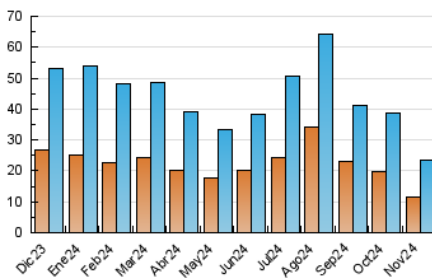

4.3 Per mesos

N. únics / Visites (x 1000)