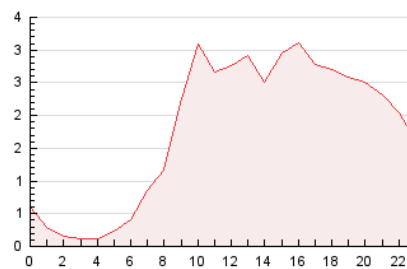

Pàgines (x 1000)