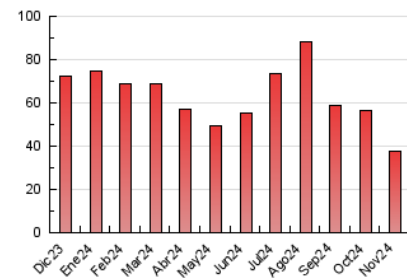

Pàgines (x 1000)