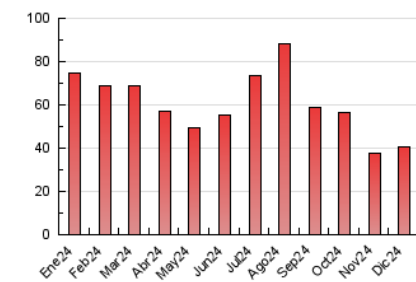

Pàgines (x 1000)