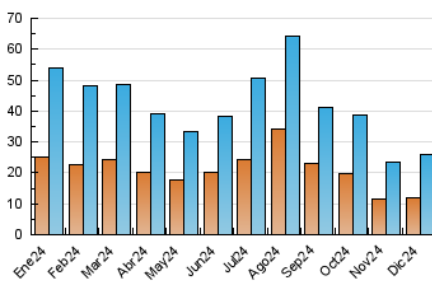

4.3 Per mesos

N. únics / Visites (x 1000)