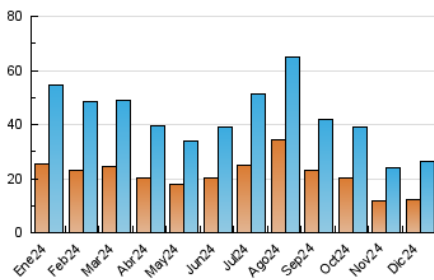

4.3 Per mesos

N. únics / Visites (x 1000)