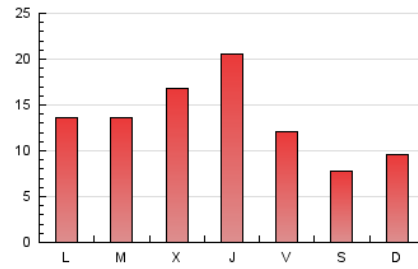

Pàgines (x 100)