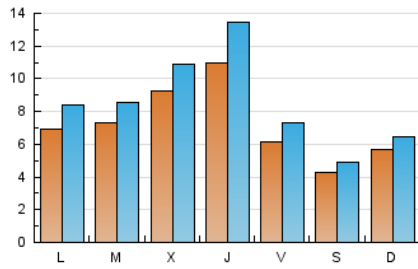

4. Gràfiques (Nacional i Internacional)

4.1 Per dia de la setmana (promig)

N. únics / Visites (x 100)