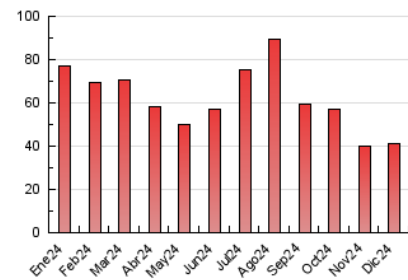

Pàgines (x 1000)