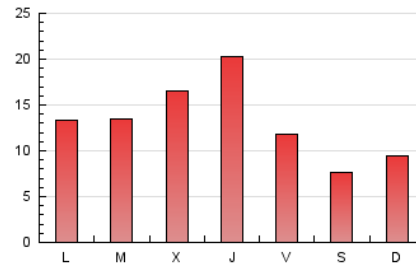

Pàgines (x 100)