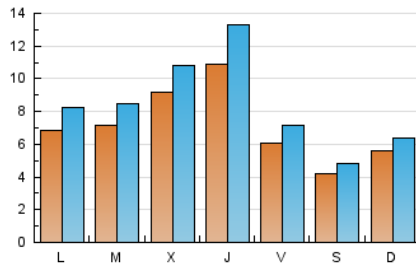

4. Gràfiques (Nacional)

4.1 Per dia de la setmana (promig)

N. únics / Visites (x 100)