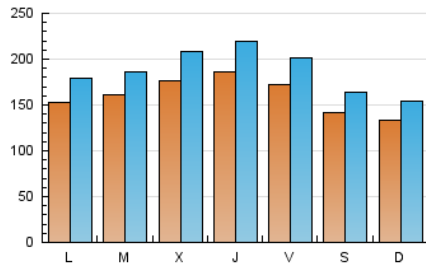

4. Gràfiques (Nacional)

4.1 Per dia de la setmana (promig)

N. únics / Visites (x 100)