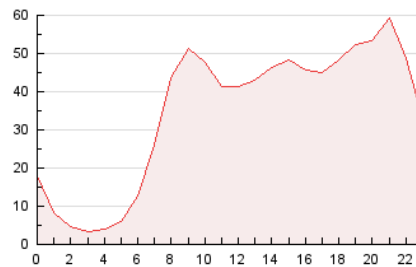

2. Seccions (Nacional)

	PÀGINES	%
HOME	93.686	11.26 %
RESTA	738.499	88.74 %

3. Per dia del mes (Nacional)

Dia	N. únics	Visites	Pàgines	Dia	N. únics	Visites	Pàgines	Dia	N. únics	Visites	Pàgines
1	19.419	22.779	34.560	11	21.470	25.352	37.032	21	15.177	17.699	25.057
2	17.378	19.526	28.911	12	15.169	18.193	26.577	22	12.857	14.864	21.828
3	19.714	22.107	30.953	13	13.952	15.765	22.183	23	16.654	19.476	27.669
4	22.531	26.839	36.317	14	15.953	18.124	23.920	24	15.993	18.104	26.131
5	18.258	20.927	29.314	15	17.446	20.270	28.715	25	13.869	16.881	24.243
6	14.501	16.553	22.302	16	16.325	18.297	27.978	26	18.000	20.726	29.820
7	10.736	12.540	16.836	17	17.670	20.990	29.605	27	12.520	14.486	20.882
8	14.466	17.325	24.056	18	16.637	18.692	26.831	28	11.197	13.171	18.252
9	16.457	19.178	29.327	19	17.645	20.933	30.034	29	11.971	14.686	21.623
10	16.907	20.548	29.004	20	15.591	18.654	26.316	30	13.559	16.458	24.316
				21				31	18.176	22.690	31.593

4. Gràfiques (Nacional)

4.1 Per dia de la setmana (promig)

N. únics / Visites (x 100)

Pàgines (x 100)

4.2 Per franja horària (promig)

Visites_ (x 1000)

Pàgines (x 1000)

4.3 Per mesos