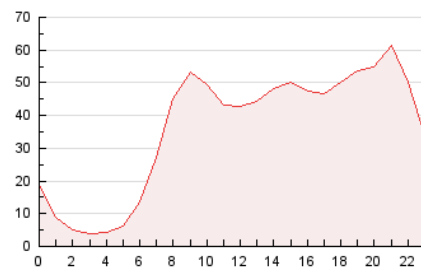

2. Seccions (Nacional i Internacional)

	PÀGINES	%
HOME	98.914	11.47 %
RESTA	763.398	88.53 %

3. Per dia del mes (Nacional i Internacional)

Dia	N. únics	Visites	Pàgines	Dia	N. únics	Visites	Pàgines	Dia	N. únics	Visites	Pàgines
1	20.192	23.538	35.749	11	22.113	26.015	38.061	21	15.882	18.373	25.996
2	18.148	20.292	30.129	12	15.869	18.895	27.512	22	13.527	15.609	22.864
3	20.510	22.941	32.134	13	14.649	16.404	23.082	23	17.275	20.019	28.608
4	23.352	27.612	37.488	14	16.763	18.982	24.950	24	16.688	18.709	27.098
5	18.985	21.789	30.466	15	18.048	20.919	29.645	25	14.589	17.778	25.261
6	15.223	17.522	23.316	16	16.866	18.907	28.787	26	18.632	21.354	30.757
7	11.263	13.048	17.586	17	18.277	21.663	30.446	27	13.117	15.237	21.831
8	15.035	17.982	24.861	18	17.232	19.338	27.819	28	11.786	13.773	19.063
9	17.207	19.962	30.313	19	18.306	21.644	30.965	29	12.533	15.199	22.506
10	17.528	21.044	29.882	20	16.367	19.538	27.383	30	14.235	17.187	25.229
								31	18.791	23.210	32.525

4. Gràfiques (Nacional i Internacional)

4.1 Per dia de la setmana (promig)

N. únics / Visites (x 100)

Pàgines (x 100)

4.2 Per franja horària (promig)

Visites_ (x 1000)

Pàgines (x 1000)

4.3 Per mesos