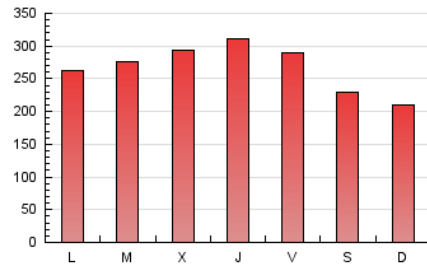

Pàgines (x 100)