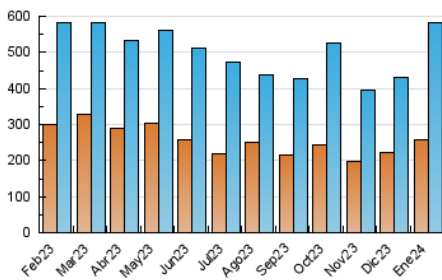

4.3 Per mesos

N. únics / Visites (x 1000)