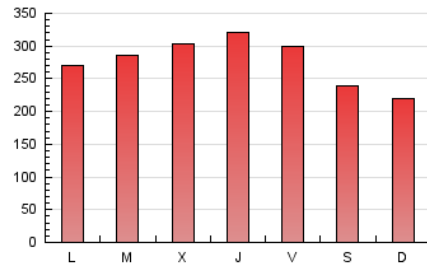

Pàgines (x 100)