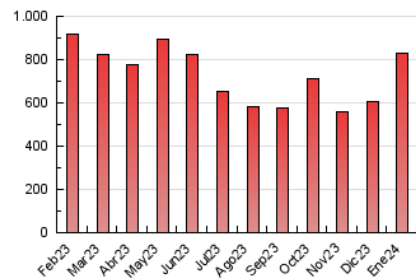

Pàgines (x 1000)