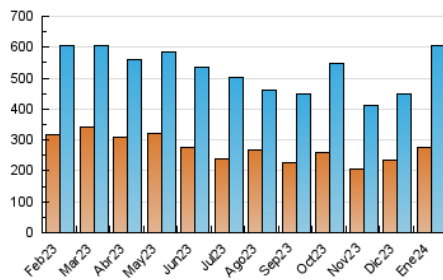

4.3 Per mesos

N. únics / Visites (x 1000)