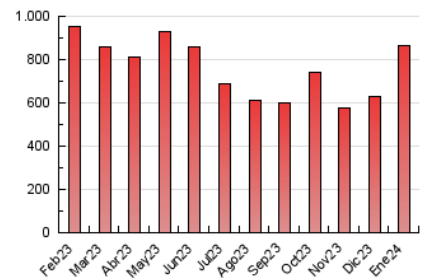

Pàgines (x 1000)