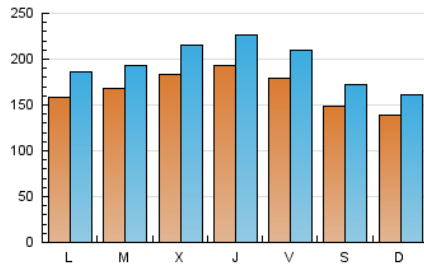

4. Gràfiques (Nacional i Internacional)

4.1 Per dia de la setmana (promig)

N. únics / Visites (x 100)