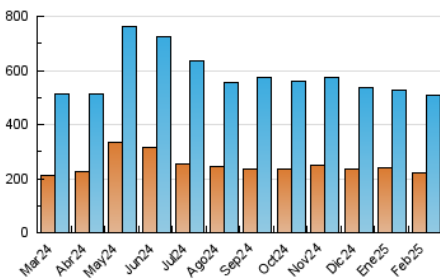

#### 4.1 Per dia de la setmana (promig)

N. únics / Visites (x 100)

Pàgines (x 100)

#### 4.2 Per franja horària (promig)

Visites\_ (x 1000)

Pàgines (x 1000)

#### 4.3 Per mesos

N. únics / Visites (x 1000)

Pàgines (x 1000)