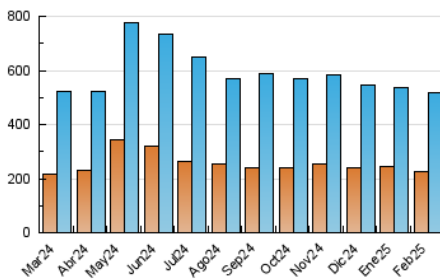

##### 4.2 Per franja horària (promig)

Visites\_ (x 1000)

Pàgines (x 1000)

##### 4.3 Per mesos

N. únics / Visites (x 1000)

Pàgines (x 1000)