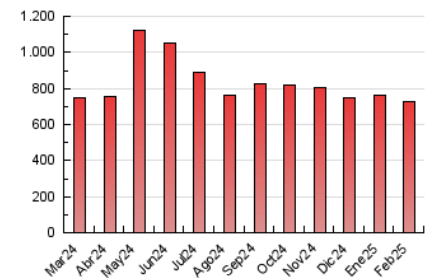

#### 4.1 Per dia de la setmana (promig)

N. únics / Visites (x 100)

Pàgines (x 100)

#### 4.2 Per franja horària (promig)

Visites\_ (x 1000)

Pàgines (x 1000)

#### 4.3 Per mesos

N. únics / Visites (x 1000)

Pàgines (x 1000)