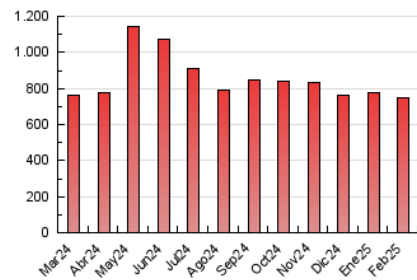

##### 4.2 Per franja horària (promig)

Visites\_ (x 1000)

Pàgines (x 1000)

##### 4.3 Per mesos

N. únics / Visites (x 1000)

Pàgines (x 1000)