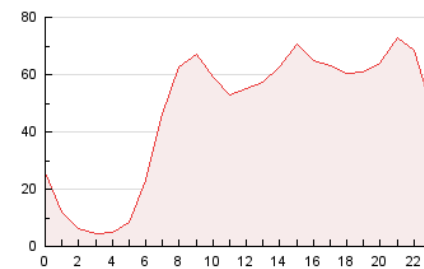

2. Seccions (Nacional)

	PÀGINES	%
HOME	106.095	9.46 %
RESTA	1.015.945	90.54 %

3. Per dia del mes (Nacional)

Dia	N. únics	Visites	Pàgines	Dia	N. únics	Visites	Pàgines	Dia	N. únics	Visites	Pàgines
1	18.333	21.862	33.369	11	21.704	24.464	37.543	21	32.488	37.488	53.480
2	14.981	18.035	27.925	12	25.388	29.184	43.923	22	60.119	67.699	91.717
3	26.489	31.913	47.252	13	18.897	22.774	38.300	23	37.620	40.605	56.214
4	18.656	22.140	33.113	14	13.428	16.491	27.104	24	31.975	35.212	49.390
5	15.665	19.060	27.769	15	12.711	16.004	26.047	25	20.250	23.049	31.721
6	12.985	15.471	24.522	16	19.720	23.289	36.274	26	20.993	23.769	33.282
7	14.669	17.520	26.657	17	19.665	22.472	32.187	27	15.391	18.339	27.599
8	13.628	16.984	25.855	18	17.464	21.064	28.943	28	21.202	23.606	36.785
9	14.782	17.726	26.501	19	15.459	17.836	24.734	29	20.839	24.751	36.836
10	12.331	14.775	22.423	20	24.071	27.615	41.374	30	25.551	29.796	43.267
								31	17.823	20.559	29.934

4. Gràfiques (Nacional)

4.1 Per dia de la setmana (promig)

N. únics / Visites (x 100)

Pàgines (x 100)

4.2 Per franja horària (promig)

Visites_ (x 1000)

Pàgines (x 1000)

4.3 Per mesos