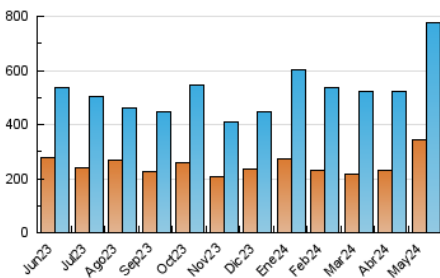

4.3 Per mesos

N. únics / Visites (x 1000)