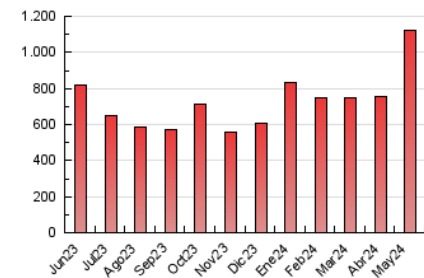

Pàgines (x 1000)