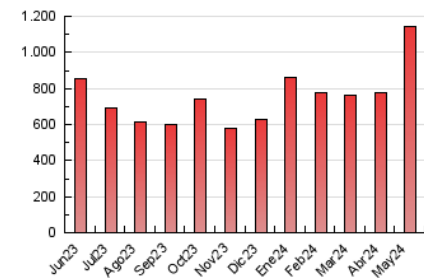

Pàgines (x 1000)