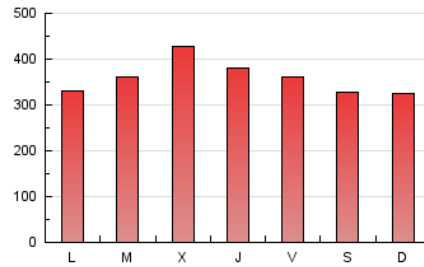

Pàgines (x 100)