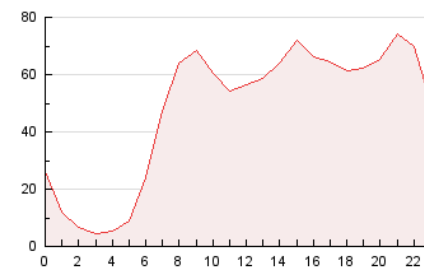

2. Seccions (Nacional i Internacional)

	PÀGINES	%
HOME	110.562	9.65 %
RESTA	1.034.863	90.35 %

3. Per dia del mes (Nacional i Internacional)

Dia	N. únics	Visites	Pàgines	Dia	N. únics	Visites	Pàgines	Dia	N. únics	Visites	Pàgines
1	18.598	22.232	33.937	11	22.122	24.968	38.363	21	32.917	37.972	54.230
2	15.487	18.494	28.779	12	25.891	29.876	45.014	22	60.738	68.271	92.761
3	27.204	32.915	48.623	13	19.299	23.375	39.137	23	38.103	41.077	57.152
4	19.205	22.597	34.086	14	13.741	16.993	27.925	24	32.323	35.794	50.127
5	16.085	19.473	28.452	15	13.030	16.357	26.689	25	20.535	23.440	32.262
6	13.225	15.783	25.065	16	20.067	23.857	37.052	26	21.317	24.293	33.886
7	14.933	17.780	27.216	17	19.971	22.907	32.744	27	15.643	18.601	28.165
8	13.934	17.408	26.536	18	17.797	21.492	29.518	28	21.523	24.047	37.550
9	15.085	18.143	27.173	19	15.763	18.202	25.326	29	21.232	25.200	37.702
10	12.656	15.125	23.008	20	24.489	28.038	42.159	30	25.984	30.205	44.273
								31	18.138	20.936	30.515

4. Gràfiques (Nacional i Internacional)

4.1 Per dia de la setmana (promig)

N. únics / Visites (x 100)

Pàgines (x 100)

4.2 Per franja horària (promig)

Visites_ (x 1000)

Pàgines (x 1000)

4.3 Per mesos