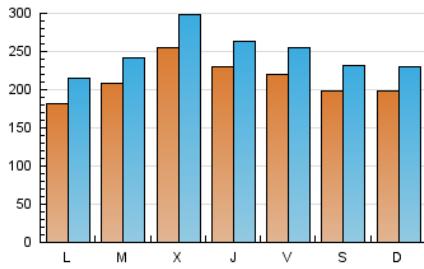

4. Gràfiques (Nacional i Internacional)

4.1 Per dia de la setmana (promig)

N. únics / Visites (x 100)