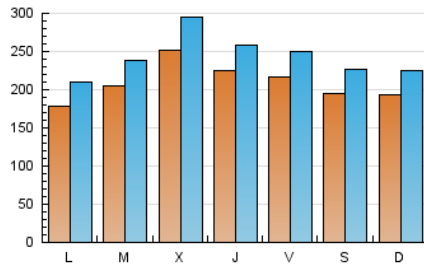

4. Gràfiques (Nacional)

4.1 Per dia de la setmana (promig)

N. únics / Visites (x 100)