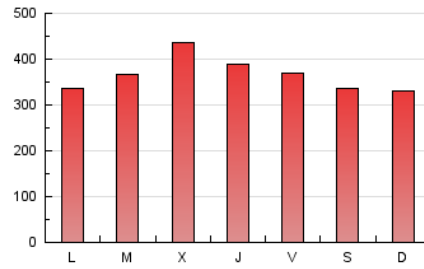

Pàgines (x 100)