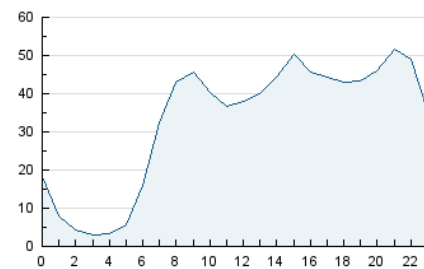

2. Seccions (Nacional)

	PÀGINES	%
HOME	106.095	9.46 %
RESTA	1.015.945	90.54 %

3. Per dia del mes (Nacional)

Dia	N. únics	Visites	Pàgines	Dia	N. únics	Visites	Pàgines	Dia	N. únics	Visites	Pàgines
1	18.333	21.862	33.369	11	21.704	24.464	37.543	21	32.488	37.488	53.480
2	14.981	18.035	27.925	12	25.388	29.184	43.923	22	60.119	67.699	91.717
3	26.489	31.913	47.252	13	18.897	22.774	38.300	23	37.620	40.605	56.214
4	18.656	22.140	33.113	14	13.428	16.491	27.104	24	31.975	35.212	49.390
5	15.665	19.060	27.769	15	12.711	16.004	26.047	25	20.250	23.049	31.721
6	12.985	15.471	24.522	16	19.720	23.289	36.274	26	20.993	23.769	33.282
7	14.669	17.520	26.657	17	19.665	22.472	32.187	27	15.391	18.339	27.599
8	13.628	16.984	25.855	18	17.464	21.064	28.943	28	21.202	23.606	36.785
9	14.782	17.726	26.501	19	15.459	17.836	24.734	29	20.839	24.751	36.836
10	12.331	14.775	22.423	20	24.071	27.615	41.374	30	25.551	29.796	43.267
								31	17.823	20.559	29.934

4. Gràfiques (Nacional)

4.1 Per dia de la setmana (promig)

N. únics / Visites (x 100)

Pàgines (x 100)

4.2 Per franja horària (promig)

Visites_ (x 1000)

Pàgines (x 1000)

4.3 Per mesos