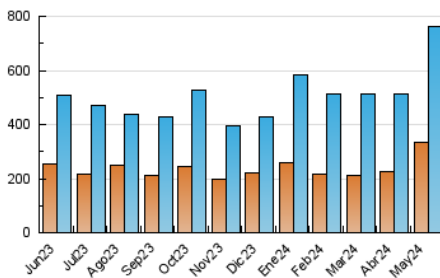

4.3 Per mesos

N. únics / Visites (x 1000)