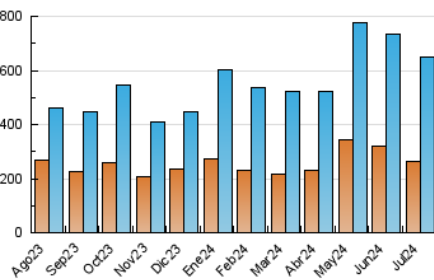

4.3 Per mesos

N. únics / Visites (x 1000)