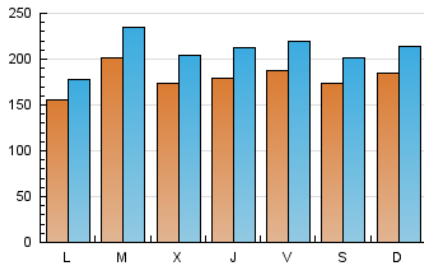

4. Gràfiques (Nacional i Internacional)

4.1 Per dia de la setmana (promig)

N. únics / Visites (x 100)