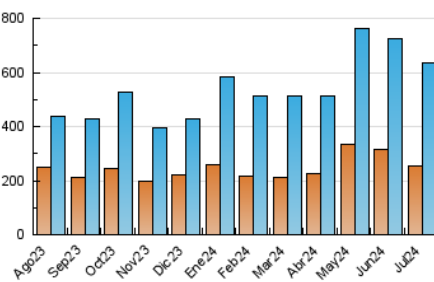

4.3 Per mesos

N. únics / Visites (x 1000)