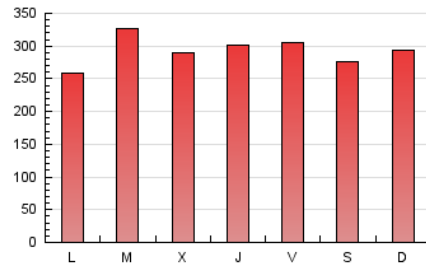

Pàgines (x 100)