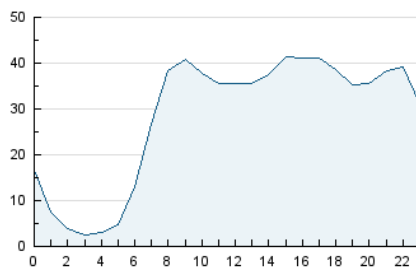

2. Seccions (Nacional i Internacional)

	PÀGINES	%
HOME	108.005	11.89 %
RESTA	800.424	88.11 %

3. Per dia del mes (Nacional i Internacional)

Dia	N. únics	Visites	Pàgines	Dia	N. únics	Visites	Pàgines	Dia	N. únics	Visites	Pàgines
1	12.078	14.601	22.192	11	14.836	17.739	27.856	21	22.545	26.427	34.863
2	13.555	16.336	25.010	12	21.933	25.970	37.554	22	22.950	25.420	33.940
3	15.149	18.370	27.277	13	24.231	28.142	38.380	23	16.082	18.792	25.956
4	18.007	21.414	31.017	14	22.116	25.179	35.895	24	10.993	12.938	19.178
5	16.240	19.222	27.546	15	13.437	15.305	23.144	25	11.459	13.723	20.357
6	13.276	15.197	21.260	16	17.373	19.758	27.893	26	12.270	14.866	21.073
7	13.577	16.000	22.340	17	17.687	20.787	28.562	27	16.888	19.212	26.026
8	10.197	12.187	18.883	18	27.484	32.005	41.542	28	15.789	17.948	24.556
9	20.023	23.502	33.708	19	24.618	27.604	36.056	29	18.870	21.665	30.676
10	16.241	19.041	28.117	20	15.223	17.938	24.794	30	33.874	38.686	50.653
								31	26.595	31.132	42.125

4. Gràfiques (Nacional i Internacional)

4.1 Per dia de la setmana (promig)

N. únics / Visites (x 100)

Pàgines (x 100)

4.2 Per franja horària (promig)

Visites_ (x 1000)

Pàgines (x 1000)

4.3 Per mesos