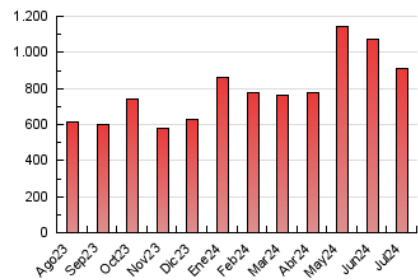

Pàgines (x 1000)