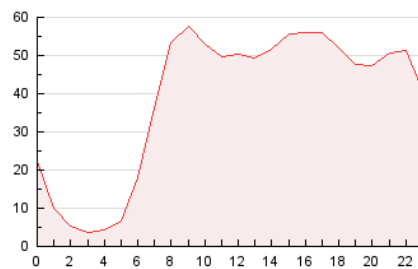

2. Seccions (Nacional i Internacional)

	PÀGINES	%
HOME	108.005	11.89 %
RESTA	800.424	88.11 %

3. Per dia del mes (Nacional i Internacional)

Dia	N. únics	Visites	Pàgines	Dia	N. únics	Visites	Pàgines	Dia	N. únics	Visites	Pàgines
1	12.078	14.601	22.192	11	14.836	17.739	27.856	21	22.545	26.427	34.863
2	13.555	16.336	25.010	12	21.933	25.970	37.554	22	22.950	25.420	33.940
3	15.149	18.370	27.277	13	24.231	28.142	38.380	23	16.082	18.792	25.956
4	18.007	21.414	31.017	14	22.116	25.179	35.895	24	10.993	12.938	19.178
5	16.240	19.222	27.546	15	13.437	15.305	23.144	25	11.459	13.723	20.357
6	13.276	15.197	21.260	16	17.373	19.758	27.893	26	12.270	14.866	21.073
7	13.577	16.000	22.340	17	17.687	20.787	28.562	27	16.888	19.212	26.026
8	10.197	12.187	18.883	18	27.484	32.005	41.542	28	15.789	17.948	24.556
9	20.023	23.502	33.708	19	24.618	27.604	36.056	29	18.870	21.665	30.676
10	16.241	19.041	28.117	20	15.223	17.938	24.794	30	33.874	38.686	50.653
								31	26.595	31.132	42.125

4. Gràfiques (Nacional i Internacional)

4.1 Per dia de la setmana (promig)

N. únics / Visites (x 100)

Pàgines (x 100)

4.2 Per franja horària (promig)

Visites_ (x 1000)

Pàgines (x 1000)

4.3 Per mesos