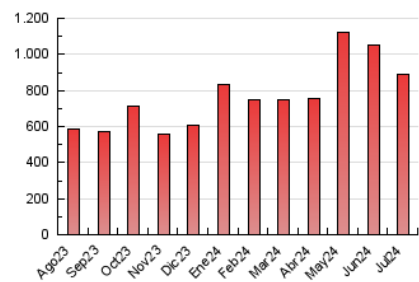

Pàgines (x 1000)