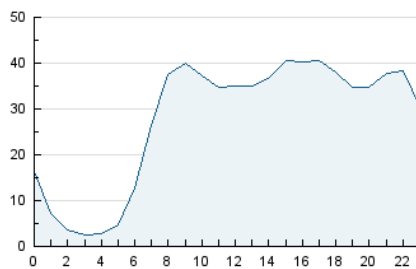

2. Seccions (Nacional)

	PÀGINES	%
HOME	104.461	11.74 %
RESTA	785.465	88.26 %

3. Per dia del mes (Nacional)

Dia	N. únics	Visites	Pàgines	Dia	N. únics	Visites	Pàgines	Dia	N. únics	Visites	Pàgines
1	11.828	14.215	21.652	11	14.640	17.484	27.273	21	22.256	26.179	34.277
2	13.353	16.040	24.497	12	21.587	25.628	36.928	22	22.571	25.070	33.309
3	14.842	18.084	26.612	13	23.897	27.756	37.709	23	15.808	18.461	25.372
4	17.683	21.075	30.410	14	21.761	24.739	35.178	24	10.719	12.619	18.602
5	15.940	18.968	26.993	15	13.096	14.916	22.543	25	10.907	13.093	19.424
6	13.063	14.914	20.793	16	17.020	19.384	27.204	26	11.845	14.394	20.338
7	13.359	15.733	21.896	17	17.370	20.613	28.051	27	16.680	18.938	25.594
8	9.962	11.924	18.337	18	27.209	31.565	40.877	28	15.515	17.680	24.082
9	19.770	23.318	33.245	19	24.258	27.159	35.489	29	18.564	21.311	30.205
10	15.954	18.624	27.615	20	14.827	17.482	24.140	30	33.456	38.163	49.938
				21				31	26.200	30.619	41.343

4. Gràfiques (Nacional)

4.1 Per dia de la setmana (promig)

N. únics / Visites (x 100)

Pàgines (x 100)

4.2 Per franja horària (promig)

Visites_ (x 1000)

Pàgines (x 1000)

4.3 Per mesos