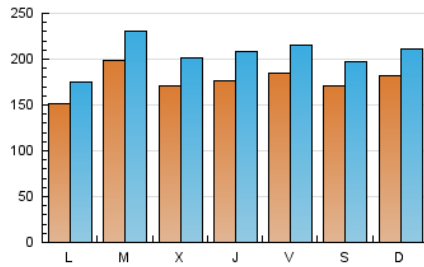

4. Gràfiques (Nacional)

4.1 Per dia de la setmana (promig)

N. únics / Visites (x 100)