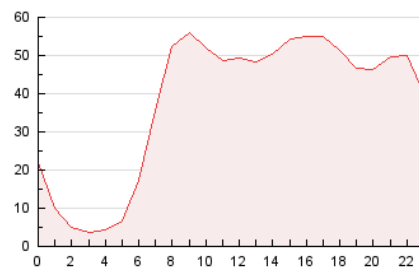

2. Seccions (Nacional)

	PÀGINES	%
HOME	104.461	11.74 %
RESTA	785.465	88.26 %

3. Per dia del mes (Nacional)

Dia	N. únics	Visites	Pàgines	Dia	N. únics	Visites	Pàgines	Dia	N. únics	Visites	Pàgines
1	11.828	14.215	21.652	11	14.640	17.484	27.273	21	22.256	26.179	34.277
2	13.353	16.040	24.497	12	21.587	25.628	36.928	22	22.571	25.070	33.309
3	14.842	18.084	26.612	13	23.897	27.756	37.709	23	15.808	18.461	25.372
4	17.683	21.075	30.410	14	21.761	24.739	35.178	24	10.719	12.619	18.602
5	15.940	18.968	26.993	15	13.096	14.916	22.543	25	10.907	13.093	19.424
6	13.063	14.914	20.793	16	17.020	19.384	27.204	26	11.845	14.394	20.338
7	13.359	15.733	21.896	17	17.370	20.613	28.051	27	16.680	18.938	25.594
8	9.962	11.924	18.337	18	27.209	31.565	40.877	28	15.515	17.680	24.082
9	19.770	23.318	33.245	19	24.258	27.159	35.489	29	18.564	21.311	30.205
10	15.954	18.624	27.615	20	14.827	17.482	24.140	30	33.456	38.163	49.938
				21				31	26.200	30.619	41.343

4. Gràfiques (Nacional)

4.1 Per dia de la setmana (promig)

N. únics / Visites (x 100)

Pàgines (x 100)

4.2 Per franja horària (promig)

Visites_ (x 1000)

Pàgines (x 1000)

4.3 Per mesos