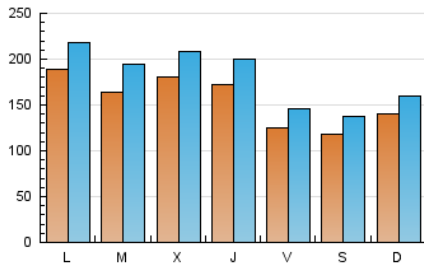

4. Gràfiques (Nacional)

4.1 Per dia de la setmana (promig)

N. únics / Visites (x 100)