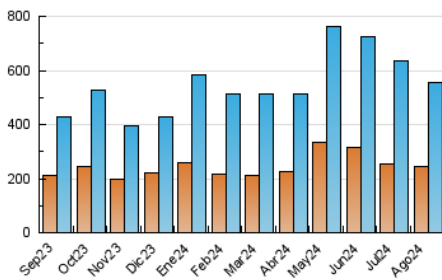

#### 3. Per dia del mes (Nacional)

Dia	N. únics	Visites	Pàgines	Dia	N. únics	Visites	Pàgines	Dia	N. únics	Visites	Pàgines
1	18.862	21.864	30.432	11	12.586	14.249	19.140	21	14.353	16.711	23.810
2	12.027	13.821	20.272	12	16.861	19.480	27.037	22	13.943	16.721	23.814
3	7.019	8.125	12.118	13	20.805	24.373	34.809	23	11.671	13.843	19.195
4	10.579	12.516	17.121	14	24.052	28.224	38.715	24	10.969	13.295	17.815
5	26.782	30.907	40.732	15	21.294	24.022	32.159	25	15.436	17.772	24.634
6	32.710	39.666	53.260	16	14.211	16.499	22.338	26	18.245	21.128	29.565
7	17.147	19.601	27.150	17	16.651	18.598	24.068	27	13	15	38
8	19.505	23.048	30.892	18	17.486	19.147	24.970	28	16.827	19.065	26.298
9	15.527	18.098	24.667	19	13.395	15.843	22.019	29	12.780	14.599	20.675
10	15.237	17.197	23.812	20	11.894	13.880	20.574	30	8.926	10.956	16.484
								31	9.319	11.307	16.597

#### 4.1 Per dia de la setmana (promig)

N. únics / Visites (x 100)

Pàgines (x 100)

#### 4.2 Per franja horària (promig)

Visites\_ (x 1000)

Pàgines (x 1000)

#### 4.3 Per mesos

N. únics / Visites (x 1000)

Pàgines (x 1000)