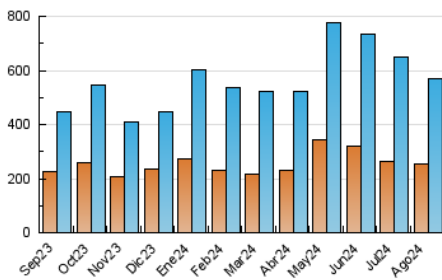

#### 4.1 Per dia de la setmana (promig)

N. únics / Visites (x 100)

Pàgines (x 100)

#### 4.2 Per franja horària (promig)

Visites\_ (x 1000)

Pàgines (x 1000)

#### 4.3 Per mesos

N. únics / Visites (x 1000)

Pàgines (x 1000)