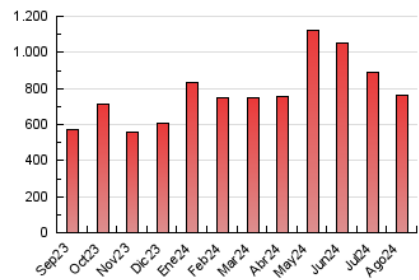

#### 3. Per dia del mes (Nacional)

Dia	N. únics	Visites	Pàgines	Dia	N. únics	Visites	Pàgines	Dia	N. únics	Visites	Pàgines
1	18.862	21.864	30.432	11	12.586	14.249	19.140	21	14.353	16.711	23.810
2	12.027	13.821	20.272	12	16.861	19.480	27.037	22	13.943	16.721	23.814
3	7.019	8.125	12.118	13	20.805	24.373	34.809	23	11.671	13.843	19.195
4	10.579	12.516	17.121	14	24.052	28.224	38.715	24	10.969	13.295	17.815
5	26.782	30.907	40.732	15	21.294	24.022	32.159	25	15.436	17.772	24.634
6	32.710	39.666	53.260	16	14.211	16.499	22.338	26	18.245	21.128	29.565
7	17.147	19.601	27.150	17	16.651	18.598	24.068	27	13	15	38
8	19.505	23.048	30.892	18	17.486	19.147	24.970	28	16.827	19.065	26.298
9	15.527	18.098	24.667	19	13.395	15.843	22.019	29	12.780	14.599	20.675
10	15.237	17.197	23.812	20	11.894	13.880	20.574	30	8.926	10.956	16.484
								31	9.319	11.307	16.597

#### 4.1 Per dia de la setmana (promig)

N. únics / Visites (x 100)

Pàgines (x 100)

#### 4.2 Per franja horària (promig)

Visites\_ (x 1000)

Pàgines (x 1000)

#### 4.3 Per mesos

N. únics / Visites (x 1000)

Pàgines (x 1000)