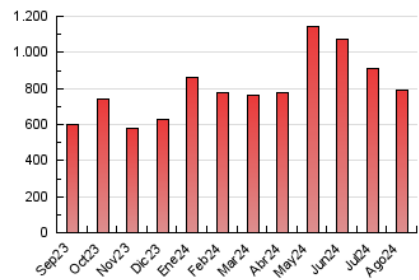

#### 4.2 Per franja horària (promig)

Visites\_ (x 1000)

Pàgines (x 1000)

#### 4.3 Per mesos

N. únics / Visites (x 1000)

Pàgines (x 1000)