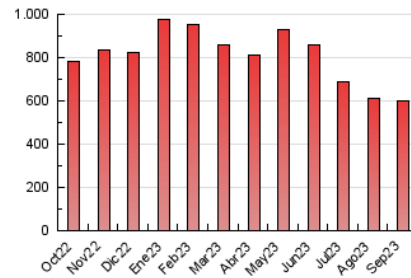

### 3. Per dia del mes (Nacional i Internacional)

Dia	N. únics	Visites	Pàgines	Dia	N. únics	Visites	Pàgines	Dia	N. únics	Visites	Pàgines
1	1.645	1.797	2.226	11	24.117	26.685	33.566	21	14.835	17.618	24.108
2	1.748	1.864	2.202	12	20.737	23.035	30.885	22	12.311	14.977	20.274
3	2.167	2.304	2.837	13	12.023	14.337	19.917	23	12.697	14.665	19.202
4	1.459	1.567	1.925	14	17.564	20.761	27.468	24	10.715	12.943	17.050
5	8.016	8.458	11.200	15	16.717	19.701	26.486	25	12.396	14.679	19.330
6	13.290	14.776	19.449	16	15.672	17.762	23.463	26	14.209	16.868	22.865
7	15.111	16.849	21.481	17	16.669	18.244	23.868	27	13.133	15.848	23.129
8	16.914	19.423	25.891	18	13.556	16.049	21.556	28	13.539	16.498	22.803
9	18.852	21.403	27.654	19	11.495	13.042	18.872	29	13.677	16.126	22.320
10	14.545	16.769	22.337	20	14.718	16.889	23.634	30	12.737	15.239	19.398

##### 4.2 Per franja horària (promig)

Visites\_ (x 1000)

Pàgines (x 1000)

##### 4.3 Per mesos

N. únics / Visites (x 1000)

Pàgines (x 1000)