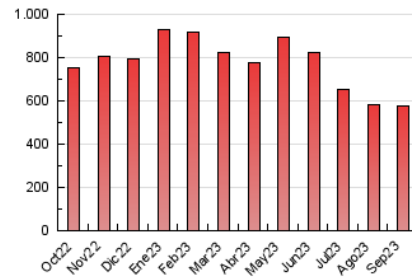

#### 3. Per dia del mes (Nacional)

Dia	N. únics	Visites	Pàgines	Dia	N. únics	Visites	Pàgines	Dia	N. únics	Visites	Pàgines
1	1.561	1.705	2.110	11	23.170	25.626	32.415	21	14.125	16.660	23.081
2	1.682	1.795	2.118	12	20.076	22.480	29.989	22	11.586	14.215	19.342
3	2.058	2.188	2.687	13	11.309	13.511	18.989	23	12.075	14.039	18.406
4	1.372	1.476	1.793	14	16.772	19.925	26.388	24	10.193	12.302	16.290
5	7.736	8.205	10.828	15	15.999	18.937	25.537	25	11.831	13.927	18.582
6	12.680	14.054	18.613	16	15.149	17.082	22.676	26	13.507	16.187	21.966
7	14.404	16.146	20.496	17	16.074	17.574	23.111	27	12.551	15.105	22.192
8	16.322	18.821	25.018	18	13.055	15.302	20.730	28	12.973	15.858	21.910
9	18.291	20.899	26.827	19	10.831	12.410	17.993	29	12.872	15.214	21.313
10	13.992	16.098	21.563	20	14.018	16.143	22.680	30	12.167	14.464	18.596

### 4.2 Per franja horària (promig)

Visites\_ (x 1000)

Pàgines (x 1000)

### 4.3 Per mesos

N. únics / Visites (x 1000)

Pàgines (x 1000)