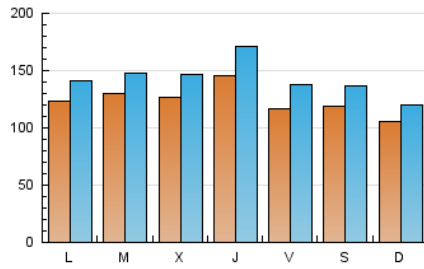

4. Gràfiques (Nacional)

4.1 Per dia de la setmana (promig)

N. únics / Visites (x 100)