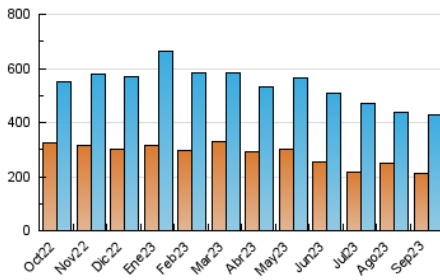

4.2 Per franja horària (promig)

Visites_ (x 1000)

Pàgines (x 1000)

4.3 Per mesos

N. únics / Visites (x 1000)