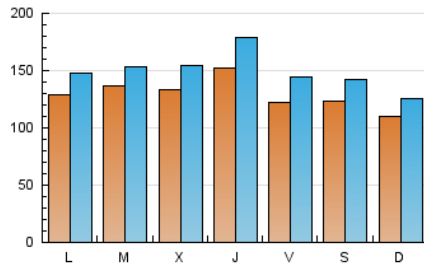

4. Gràfiques (Nacional i Internacional)

4.1 Per dia de la setmana (promig)

N. únics / Visites (x 100)