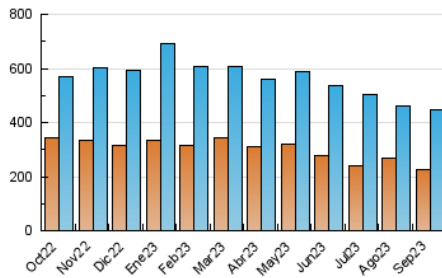

4.2 Per franja horària (promig)

Visites_ (x 1000)

Pàgines (x 1000)

4.3 Per mesos

N. únics / Visites (x 1000)