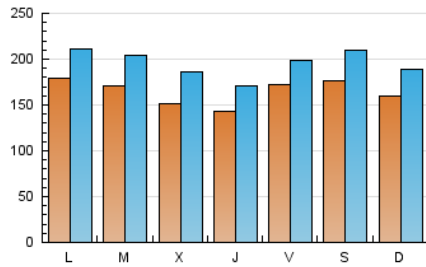

4. Gràfiques (Nacional i Internacional)

4.1 Per dia de la setmana (promig)

N. únics / Visites (x 100)