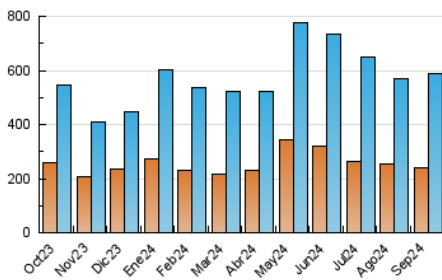

4.3 Per mesos

N. únics / Visites (x 1000)