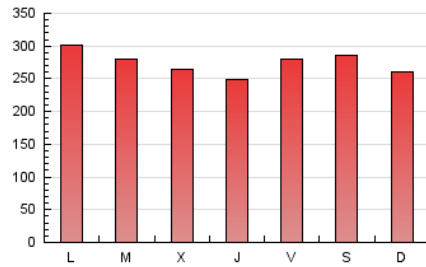

Pàgines (x 100)