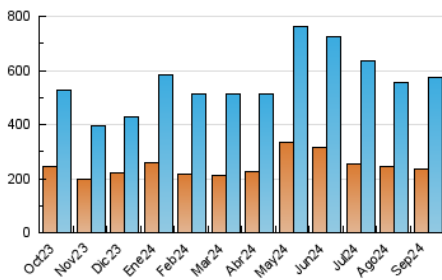

4.3 Per mesos

N. únics / Visites (x 1000)