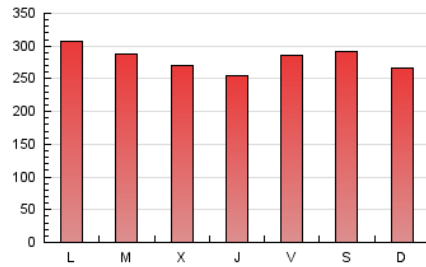

Pàgines (x 100)