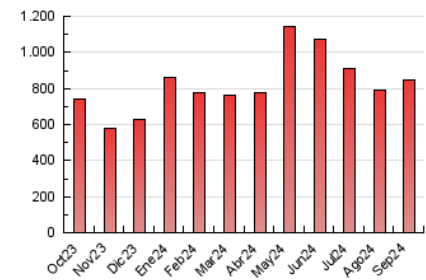

Pàgines (x 1000)