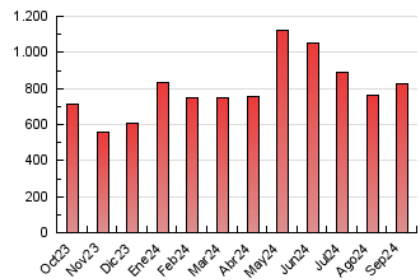

Pàgines (x 1000)