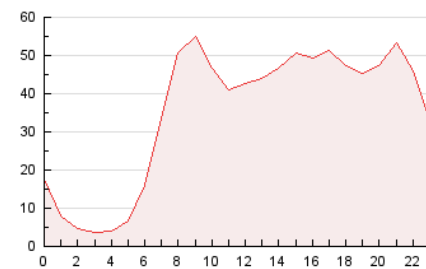

2. Seccions (Nacional i Internacional)

	PÀGINES	%
HOME	107.336	12.72 %
RESTA	736.251	87.28 %

3. Per dia del mes (Nacional i Internacional)

Dia	N. únics	Visites	Pàgines	Dia	N. únics	Visites	Pàgines	Dia	N. únics	Visites	Pàgines
1	10.467	12.544	17.817	11	9.625	11.750	17.375	21	18.813	22.673	31.771
2	15.566	18.506	26.281	12	17.207	20.747	30.395	22	25.933	30.928	42.538
3	16.753	19.762	27.863	13	13.621	15.844	23.161	23	18.740	22.530	33.304
4	18.124	22.112	31.177	14	13.772	16.283	24.399	24	15.043	18.559	27.368
5	14.305	16.839	24.761	15	17.414	20.644	29.136	25	17.018	21.427	32.032
6	11.253	13.749	21.227	16	33.323	39.256	56.242	26	13.679	16.349	25.478
7	10.781	13.551	20.851	17	27.669	32.654	43.515	27	26.582	29.887	40.483
8	11.590	13.832	20.888	18	15.935	18.948	27.836	28	27.420	31.403	39.957
9	9.166	10.908	16.999	19	11.756	14.271	21.400	29	14.461	16.157	22.657
10	9.040	10.759	16.086	20	17.528	19.910	29.517	30	12.558	14.251	21.073

4. Gràfiques (Nacional i Internacional)

4.1 Per dia de la setmana (promig)

N. únics / Visites (x 100)

Pàgines (x 100)

4.2 Per franja horària (promig)

Visites_ (x 1000)

Pàgines (x 1000)

4.3 Per mesos