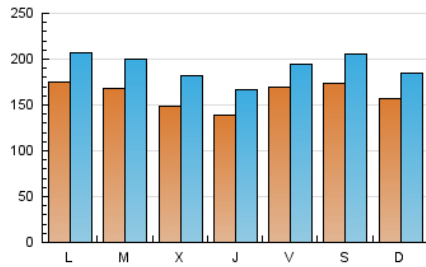

4. Gràfiques (Nacional)

4.1 Per dia de la setmana (promig)

N. únics / Visites (x 100)