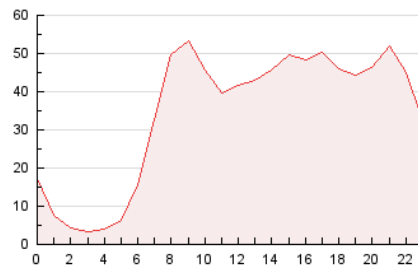

2. Seccions (Nacional)

	PÀGINES	%
HOME	103.685	12.57 %
RESTA	721.186	87.43 %

3. Per dia del mes (Nacional)

Dia	N. únics	Visites	Pàgines	Dia	N. únics	Visites	Pàgines	Dia	N. únics	Visites	Pàgines
1	10.193	12.211	17.298	11	9.413	11.467	16.974	21	18.501	22.263	31.227
2	15.206	18.029	25.674	12	16.821	20.407	29.773	22	25.413	30.482	41.690
3	16.191	19.084	26.906	13	13.358	15.414	22.648	23	18.396	22.068	32.640
4	17.696	21.526	30.307	14	13.509	15.855	23.841	24	14.766	18.045	26.771
5	13.958	16.485	24.169	15	17.183	20.405	28.612	25	16.758	21.096	31.449
6	10.969	13.375	20.648	16	32.836	38.791	55.327	26	13.439	16.038	24.875
7	10.407	13.083	20.138	17	27.317	32.292	42.770	27	26.247	29.572	39.932
8	11.301	13.524	20.282	18	15.380	18.430	26.938	28	27.124	31.065	39.433
9	8.948	10.651	16.542	19	11.479	13.824	20.743	29	14.262	15.861	22.169
10	8.842	10.488	15.675	20	17.200	19.623	28.822	30	12.311	13.962	20.598

4. Gràfiques (Nacional)

4.1 Per dia de la setmana (promig)

N. únics / Visites (x 100)

Pàgines (x 100)

4.2 Per franja horària (promig)

Visites_ (x 1000)

Pàgines (x 1000)

4.3 Per mesos