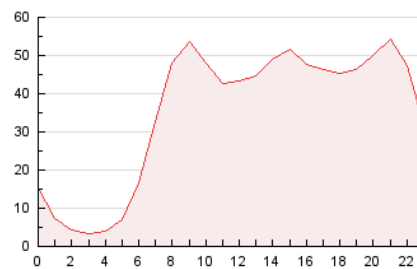

2. Seccions (Nacional i Internacional)

	PÀGINES	%
HOME	110.568	13.15 %
RESTA	730.493	86.85 %

3. Per dia del mes (Nacional i Internacional)

Dia	N. únics	Visites	Pàgines	Dia	N. únics	Visites	Pàgines	Dia	N. únics	Visites	Pàgines
1	17.899	22.125	32.578	11	16.353	19.600	31.528	21	18.884	22.508	31.897
2	17.999	20.912	30.275	12	12.385	14.627	21.704	22	17.617	20.963	31.326
3	18.804	20.955	30.133	13	12.445	14.583	21.952	23	11.475	13.435	20.130
4	18.302	21.885	30.825	14	10.206	12.484	19.545	24	11.561	13.997	21.707
5	13.148	15.424	22.224	15	17.927	21.292	29.879	25	9.453	11.357	18.784
6	12.705	14.258	20.215	16	14.230	16.570	24.549	26	13.860	16.443	23.370
7	14.350	17.070	25.846	17	18.831	21.635	30.458	27	13.408	16.005	23.068
8	17.245	21.385	31.636	18	16.117	18.029	26.419	28	17.434	20.302	31.775
9	18.165	21.261	32.717	19	14.759	17.297	24.006	29	13.139	15.691	23.891
10	14.683	18.498	27.830	20	27.564	30.520	43.682	30	11.925	14.471	21.013
								31	22.870	25.826	36.099

4. Gràfiques (Nacional i Internacional)

4.1 Per dia de la setmana (promig)

N. únics / Visites (x 100)

Pàgines (x 100)

4.2 Per franja horària (promig)

Visites_ (x 1000)

Pàgines (x 1000)

4.3 Per mesos