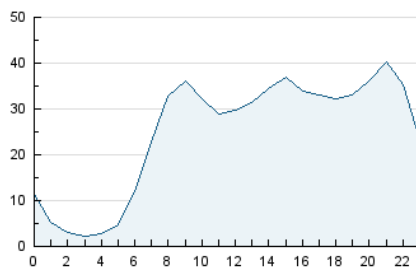

2. Seccions (Nacional i Internacional)

	PÀGINES	%
HOME	110.568	13.15 %
RESTA	730.493	86.85 %

3. Per dia del mes (Nacional i Internacional)

Dia	N. únics	Visites	Pàgines	Dia	N. únics	Visites	Pàgines	Dia	N. únics	Visites	Pàgines
1	17.899	22.125	32.578	11	16.353	19.600	31.528	21	18.884	22.508	31.897
2	17.999	20.912	30.275	12	12.385	14.627	21.704	22	17.617	20.963	31.326
3	18.804	20.955	30.133	13	12.445	14.583	21.952	23	11.475	13.435	20.130
4	18.302	21.885	30.825	14	10.206	12.484	19.545	24	11.561	13.997	21.707
5	13.148	15.424	22.224	15	17.927	21.292	29.879	25	9.453	11.357	18.784
6	12.705	14.258	20.215	16	14.230	16.570	24.549	26	13.860	16.443	23.370
7	14.350	17.070	25.846	17	18.831	21.635	30.458	27	13.408	16.005	23.068
8	17.245	21.385	31.636	18	16.117	18.029	26.419	28	17.434	20.302	31.775
9	18.165	21.261	32.717	19	14.759	17.297	24.006	29	13.139	15.691	23.891
10	14.683	18.498	27.830	20	27.564	30.520	43.682	30	11.925	14.471	21.013
								31	22.870	25.826	36.099

4. Gràfiques (Nacional i Internacional)

4.1 Per dia de la setmana (promig)

N. únics / Visites (x 100)

Pàgines (x 100)

4.2 Per franja horària (promig)

Visites_ (x 1000)

Pàgines (x 1000)

4.3 Per mesos