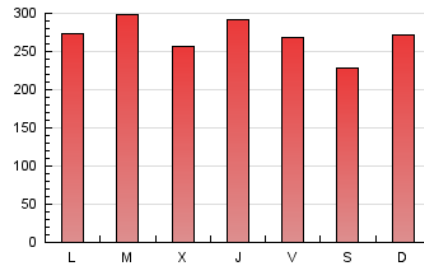

Pàgines (x 100)