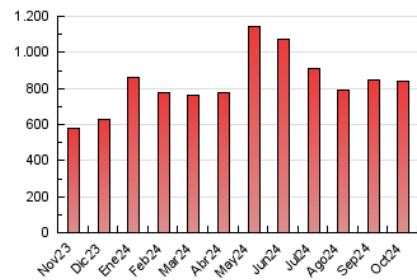

Pàgines (x 1000)