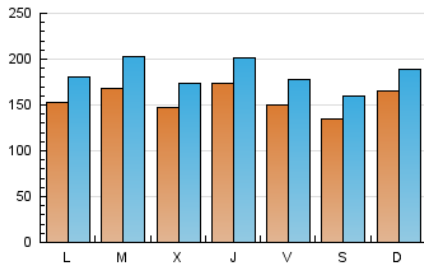

4. Gràfiques (Nacional i Internacional)

4.1 Per dia de la setmana (promig)

N. únics / Visites (x 100)