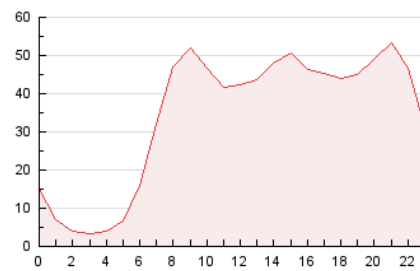

2. Seccions (Nacional)

	PÀGINES	%
HOME	106.800	13.01 %
RESTA	714.398	86.99 %

3. Per dia del mes (Nacional)

Dia	N. únics	Visites	Pàgines	Dia	N. únics	Visites	Pàgines	Dia	N. únics	Visites	Pàgines
1	17.617	21.769	32.038	11	16.017	19.219	30.862	21	18.494	21.947	31.085
2	17.672	20.538	29.670	12	12.161	14.325	21.208	22	17.297	20.639	30.665
3	18.536	20.658	29.611	13	12.258	14.295	21.503	23	11.179	13.017	19.562
4	18.044	21.587	30.360	14	9.963	12.166	18.979	24	11.038	13.351	20.567
5	12.980	15.144	21.784	15	17.643	20.952	29.385	25	9.162	10.985	18.015
6	12.462	14.014	19.761	16	13.914	16.232	24.003	26	13.543	16.056	22.760
7	14.042	16.766	25.301	17	18.497	21.344	29.767	27	13.095	15.622	22.316
8	16.924	20.937	30.982	18	15.841	17.759	25.886	28	17.114	19.917	30.871
9	17.867	20.878	32.054	19	14.474	16.947	23.556	29	12.839	15.419	23.254
10	14.368	18.047	27.171	20	27.001	29.862	42.669	30	11.597	14.099	20.255
								31	22.528	25.156	35.298

4. Gràfiques (Nacional)

4.1 Per dia de la setmana (promig)

N. únics / Visites (x 100)

Pàgines (x 100)

4.2 Per franja horària (promig)

Visites_ (x 1000)

Pàgines (x 1000)

4.3 Per mesos