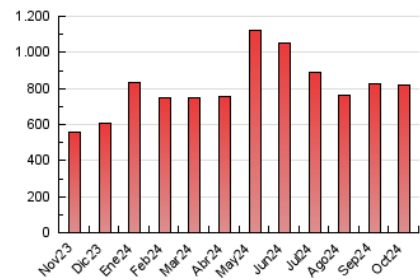

Pàgines (x 1000)