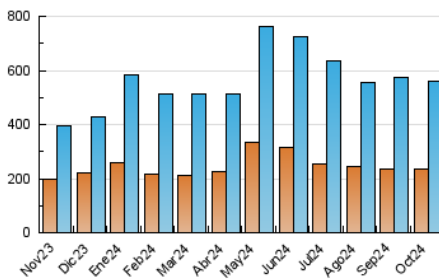

4.3 Per mesos

N. únics / Visites (x 1000)