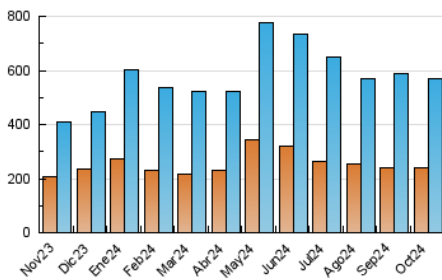

4.3 Per mesos

N. únics / Visites (x 1000)