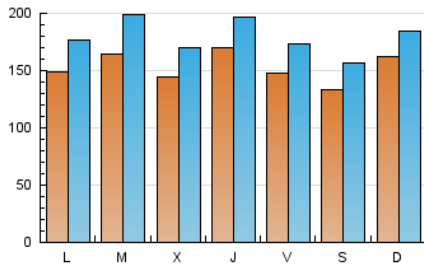

4. Gràfiques (Nacional)

4.1 Per dia de la setmana (promig)

N. únics / Visites (x 100)