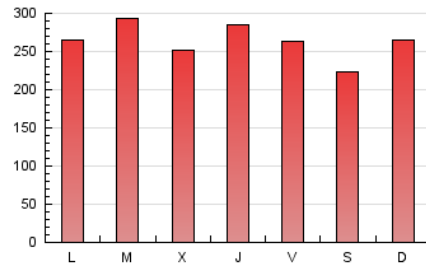

Pàgines (x 100)