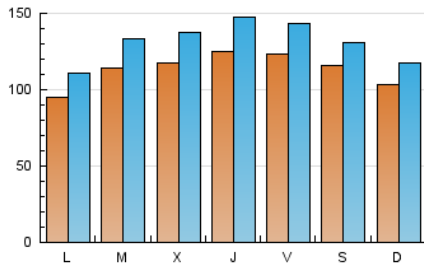

4. Gràfiques (Nacional)

4.1 Per dia de la setmana (promig)

N. únics / Visites (x 100)