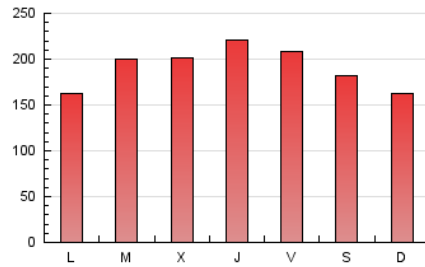

Pàgines (x 100)