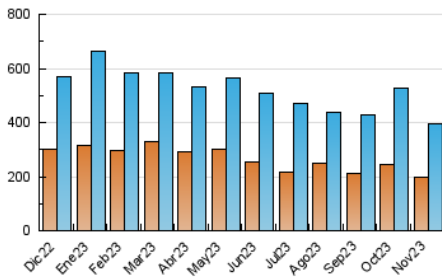

4.2 Per franja horària (promig)

Visites_ (x 1000)

Pàgines (x 1000)

4.3 Per mesos

N. únics / Visites (x 1000)