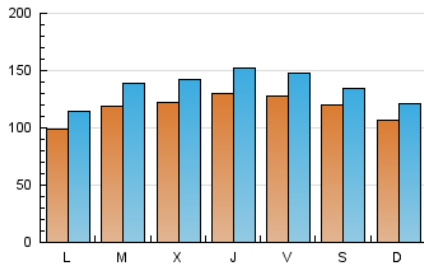

4. Gràfiques (Nacional i Internacional)

4.1 Per dia de la setmana (promig)

N. únics / Visites (x 100)