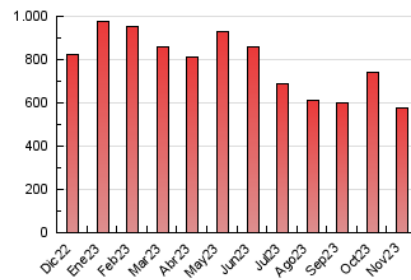

Pàgines (x 1000)