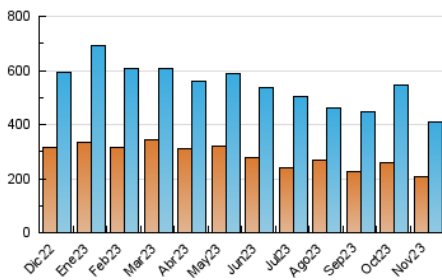

4.2 Per franja horària (promig)

Visites_ (x 1000)

Pàgines (x 1000)

4.3 Per mesos

N. únics / Visites (x 1000)