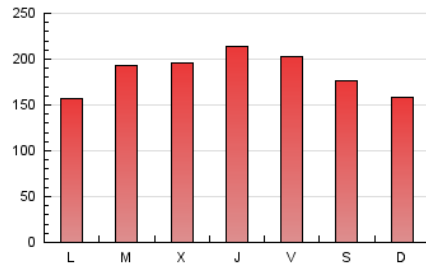

Pàgines (x 100)