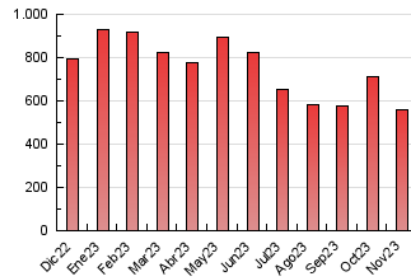

Pàgines (x 1000)