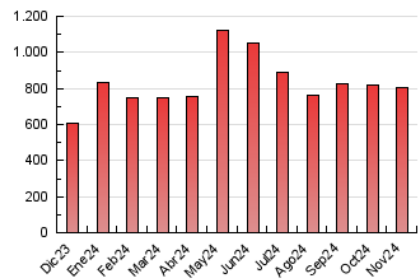

Pàgines (x 1000)