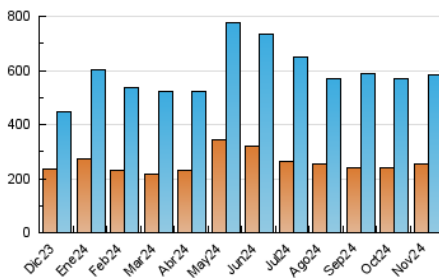

4.3 Per mesos

N. únics / Visites (x 1000)