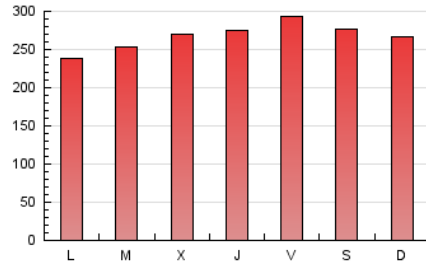

Pàgines (x 100)