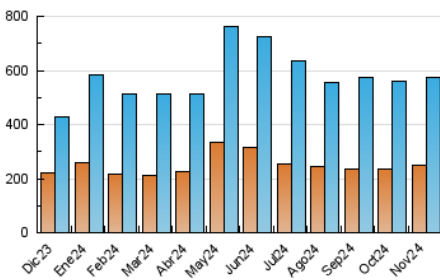

4.3 Per mesos

N. únics / Visites (x 1000)