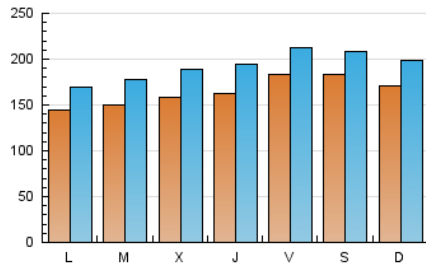

4. Gràfiques (Nacional i Internacional)

4.1 Per dia de la setmana (promig)

N. únics / Visites (x 100)