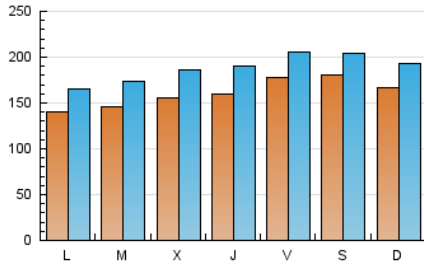

4. Gràfiques (Nacional)

4.1 Per dia de la setmana (promig)

N. únics / Visites (x 100)