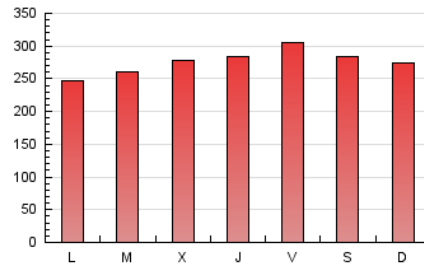

Pàgines (x 100)