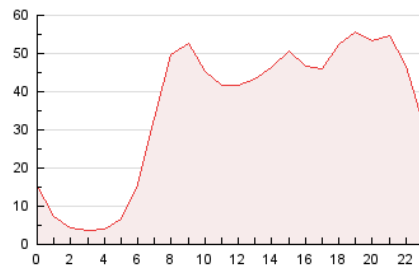

2. Seccions (Nacional)

	PÀGINES	%
HOME	101.928	12.64 %
RESTA	704.652	87.36 %

3. Per dia del mes (Nacional)

Dia	N. únics	Visites	Pàgines	Dia	N. únics	Visites	Pàgines	Dia	N. únics	Visites	Pàgines
1	28.518	31.191	40.714	11	11.045	13.435	20.580	21	12.403	14.550	22.053
2	31.391	33.567	43.111	12	15.338	18.270	27.165	22	14.731	17.569	25.642
3	21.274	23.936	30.908	13	20.211	24.235	35.049	23	10.854	12.643	18.243
4	19.746	22.219	29.248	14	18.517	21.994	32.571	24	11.808	14.003	19.812
5	12.544	15.228	21.690	15	12.770	15.108	21.957	25	10.072	11.805	19.019
6	11.235	13.617	19.866	16	9.962	11.870	17.156	26	19.217	21.772	29.992
7	13.912	16.367	23.137	17	21.188	25.005	34.413	27	18.458	20.942	30.116
8	17.149	20.440	31.045	18	15.021	18.393	26.500	28	18.970	23.040	32.524
9	12.513	14.876	21.196	19	11.489	14.181	22.284	29	15.605	18.468	27.545
10	12.375	14.496	21.815	20	12.109	15.425	22.743	30	25.513	29.434	38.486

4. Gràfiques (Nacional)

4.1 Per dia de la setmana (promig)

N. únics / Visites (x 100)

Pàgines (x 100)

4.2 Per franja horària (promig)

Visites_ (x 1000)

Pàgines (x 1000)

4.3 Per mesos