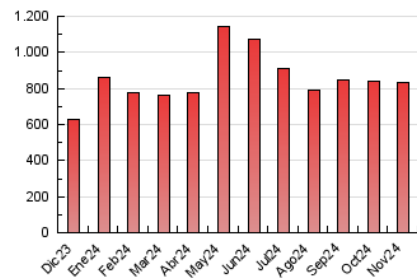

Pàgines (x 1000)